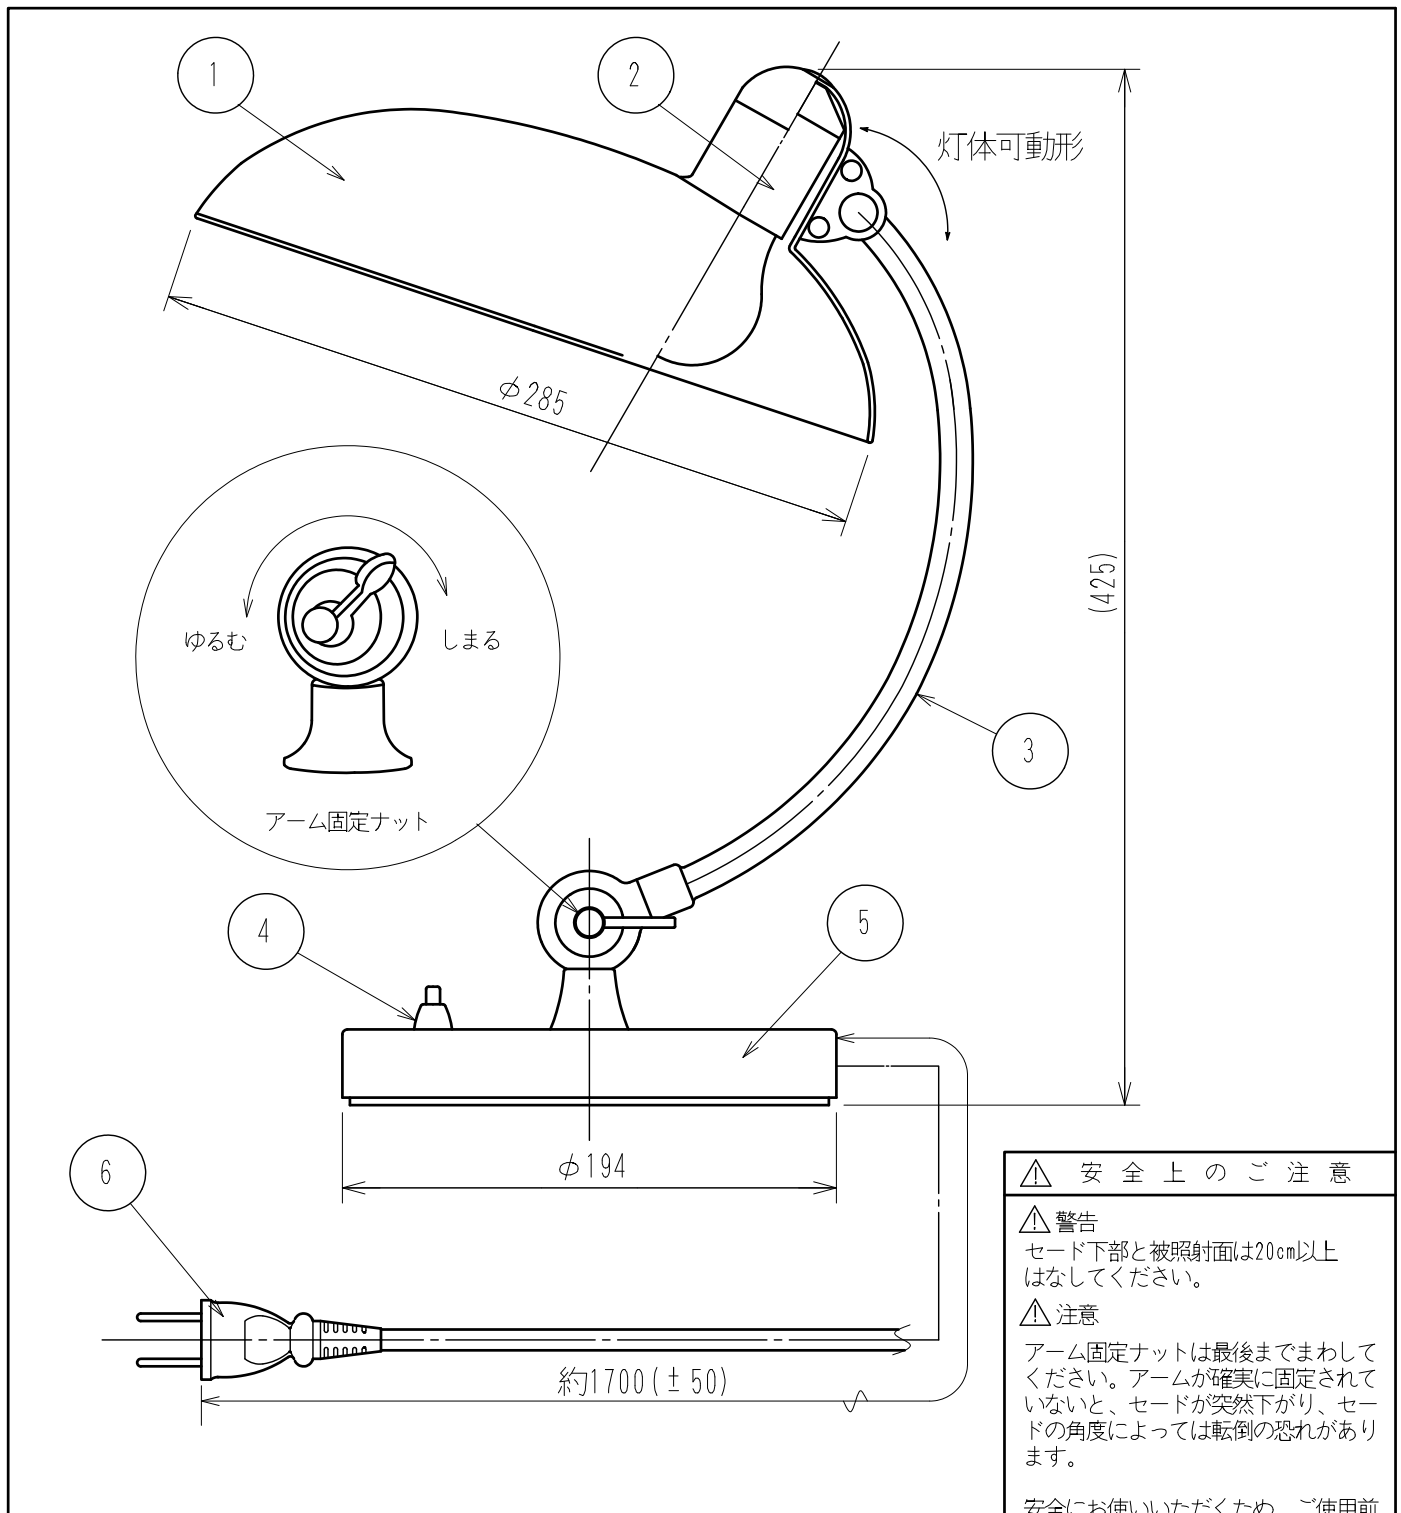

テーブルランプ (屋内用)

△ 安全上のご注意

△ 警告
セード下部と被照射面は20cm以上はなしてください。

△ 注意
アーム固定ナットは最後までまわしてください。アームが確実に固定されていないと、セードが突然下がり、セードの角度によっては転倒の恐れがあります。

安全にお使いいただくため、ご使用前に取扱説明書を必ずお読みください。

6	プラグ付コード	塩化ビニル	1	黒色 7A 250V		
5	ベース	スチール	1	マットブラック又はハイグロス仕上	色 種	ブラック アイボリー ホワイト
4	スイッチ	樹脂	1	クロームメッキ仕上げ		ルビーレッド ダークグリーン
3	アーム	スチール	1	クロームメッキ仕上げ	特記事項	・灯体可動型 ・プッシュスイッチ付
2	ソケット	PET(樹脂)	1	E26 黒色	適合ランプ	E26 乳白普通ランプ 40W形
1	セード	スチール	1	マットブラック又はハイグロス仕上		
部番	部 品 名	材 質	数 量	備 考		
第三角法	単位	mm	尺度	1/3(A4)	質量	約4.2kg
					2012/12/14	型 番
						KAISER IDELL 6631 LUXUS