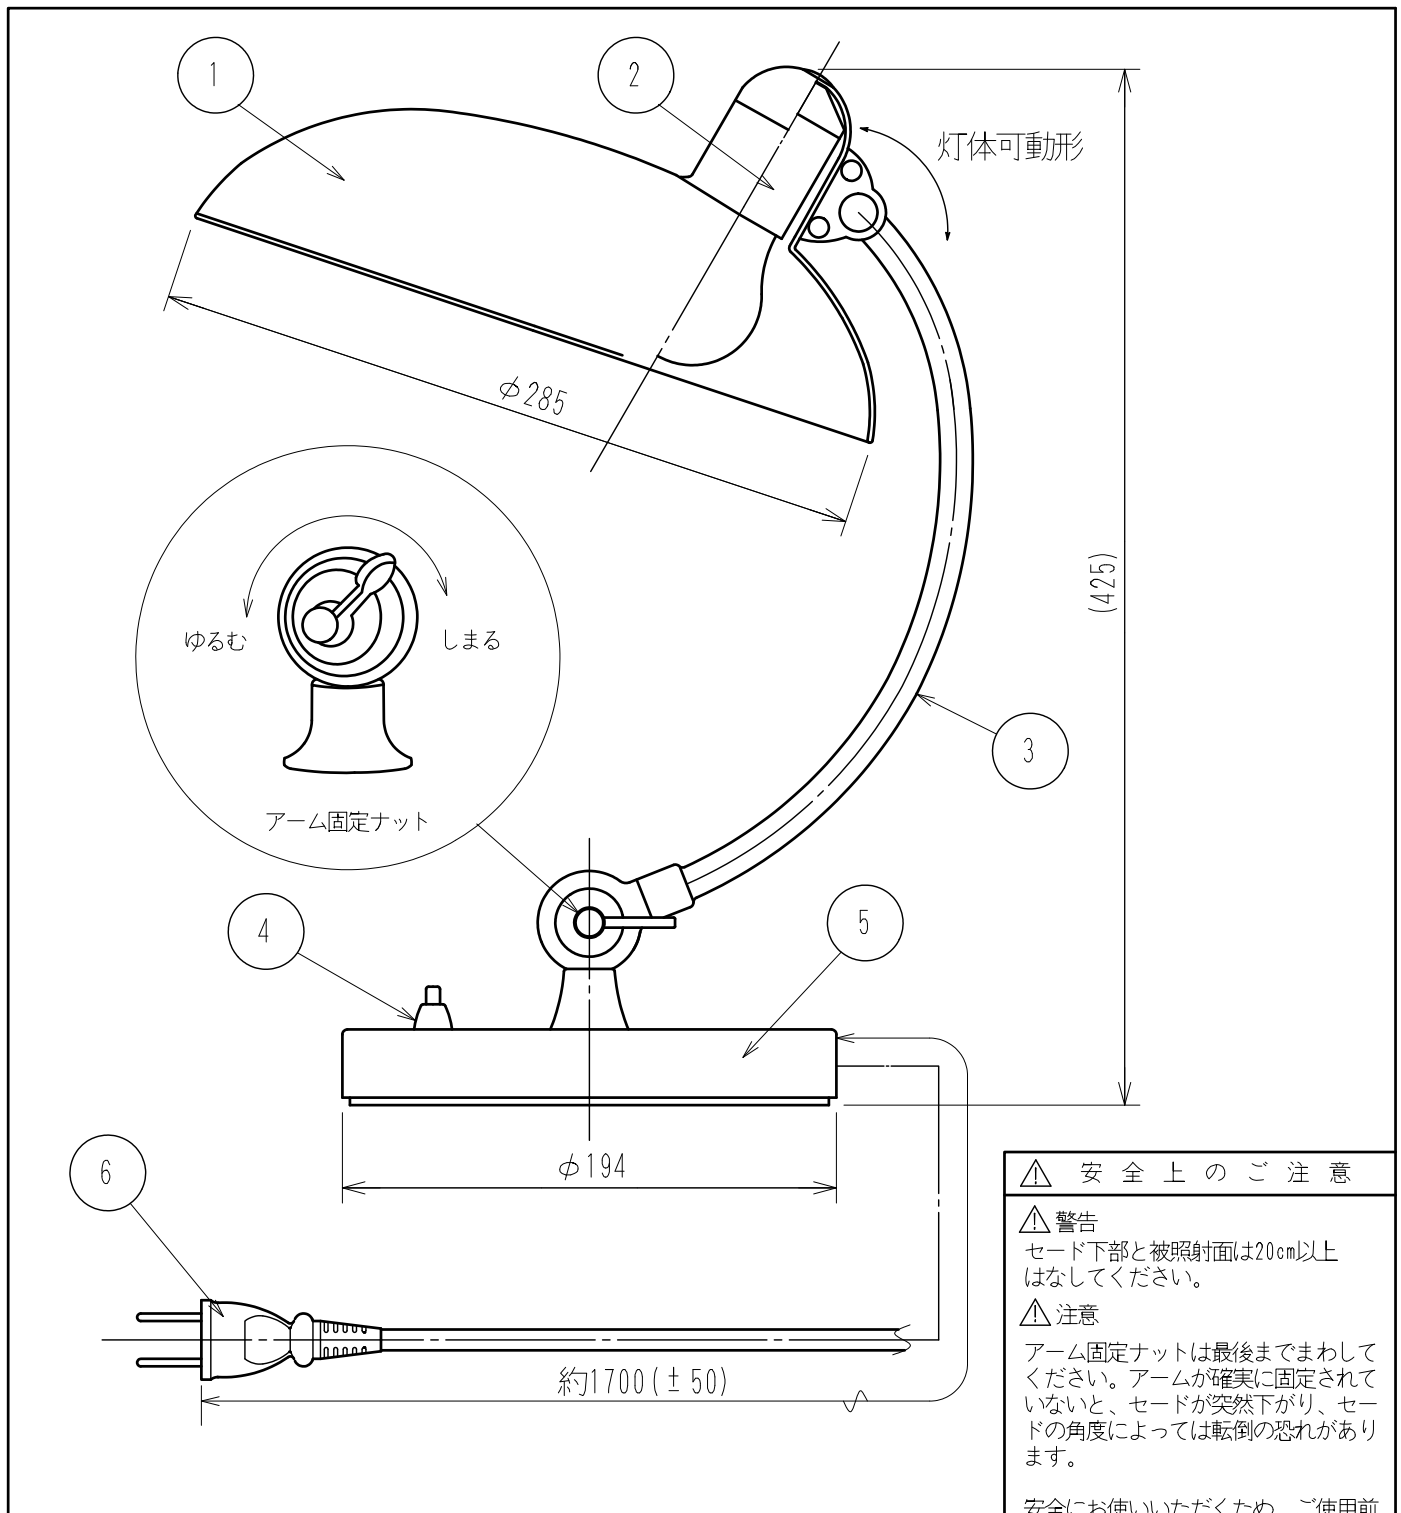

テーブルランプ (屋内用)

⚠ 安全上のご注意

⚠ 警告
セード下部と被照射面は20cm以上はなしてください。

⚠ 注意
アーム固定ナットは最後までまわしてください。アームが確実に固定されていないと、セードが突然下がり、セードの角度によっては転倒の恐れがあります。

安全にお使いいただくため、ご使用前に取扱説明書を必ずお読みください。

6	プラグ付コード	塩化ビニル	1	黒色 7A 250V		
5	ベース	スチール	1	マットブラック又はハイグロス仕上	色 種	ブラック アイボリー ホワイト
4	スイッチ	樹脂	1	クロームメッキ仕上げ		ルビーレッド ダークグリーン
3	アーム	スチール	1	クロームメッキ仕上げ	特記事項	・灯体可動型 ・プッシュスイッチ付
2	ソケット	PET(樹脂)	1	E26 黒色	適合ランプ	E26 乳白普通ランプ 40W形
1	セード	スチール	1	マットブラック又はハイグロス仕上		
部番	部品名	材質	数量	備考		
第三角法	単位	mm	尺度	1/3(A4)	質量	約4.2kg
					2012/12/14	型番
						KAISER IDELL 6631 LUXUS