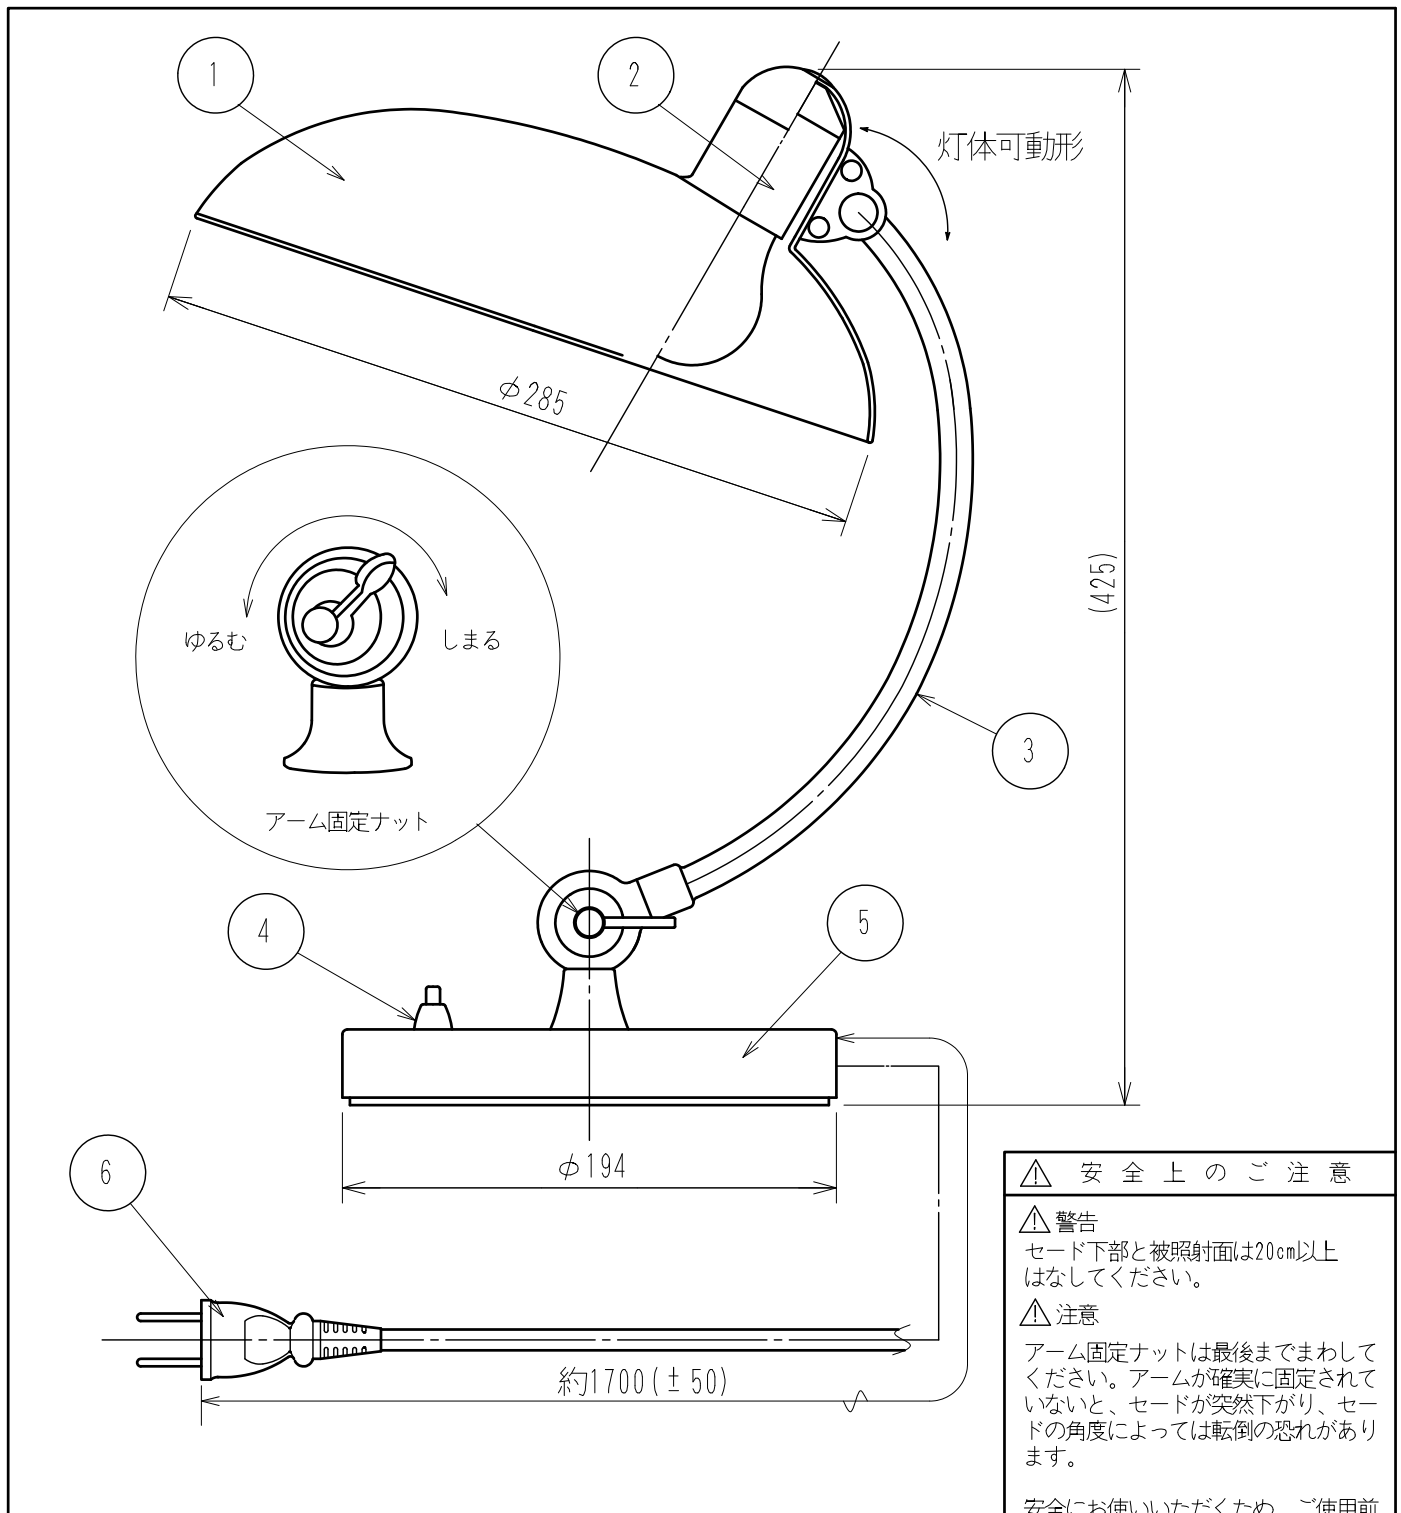

テーブルランプ (屋内用)

△ 安全上のご注意

△ 警告
セード下部と被照射面は20cm以上はなしてください。

△ 注意
アーム固定ナットは最後までまわしてください。アームが確実に固定されていないと、セードが突然下がり、セードの角度によっては転倒の恐れがあります。

安全にお使いいただくため、ご使用前に取扱説明書を必ずお読みください。

6	プラグ付コード	塩化ビニル	1	黒色 7A 250V		
5	ベース	スチール	1	マットブラック又はハイグロス仕上	色 種	ブラック アイボリー ホワイト
4	スイッチ	樹脂	1	クロームメッキ仕上げ		ルビーレッド ダークグリーン
3	アーム	スチール	1	クロームメッキ仕上げ	特記事項	・灯体可動型 ・プッシュスイッチ付
2	ソケット	PET(樹脂)	1	E26 黒色	適合ランプ	E26 乳白普通ランプ 40W形
1	セード	スチール	1	マットブラック又はハイグロス仕上		
部番	部品名	材質	数量	備考		
第三角法	単位	mm	尺度	1/3(A4)	質量	約4.2kg
					2012/12/14	型番
						KAISER IDELL 6631 LUXUS