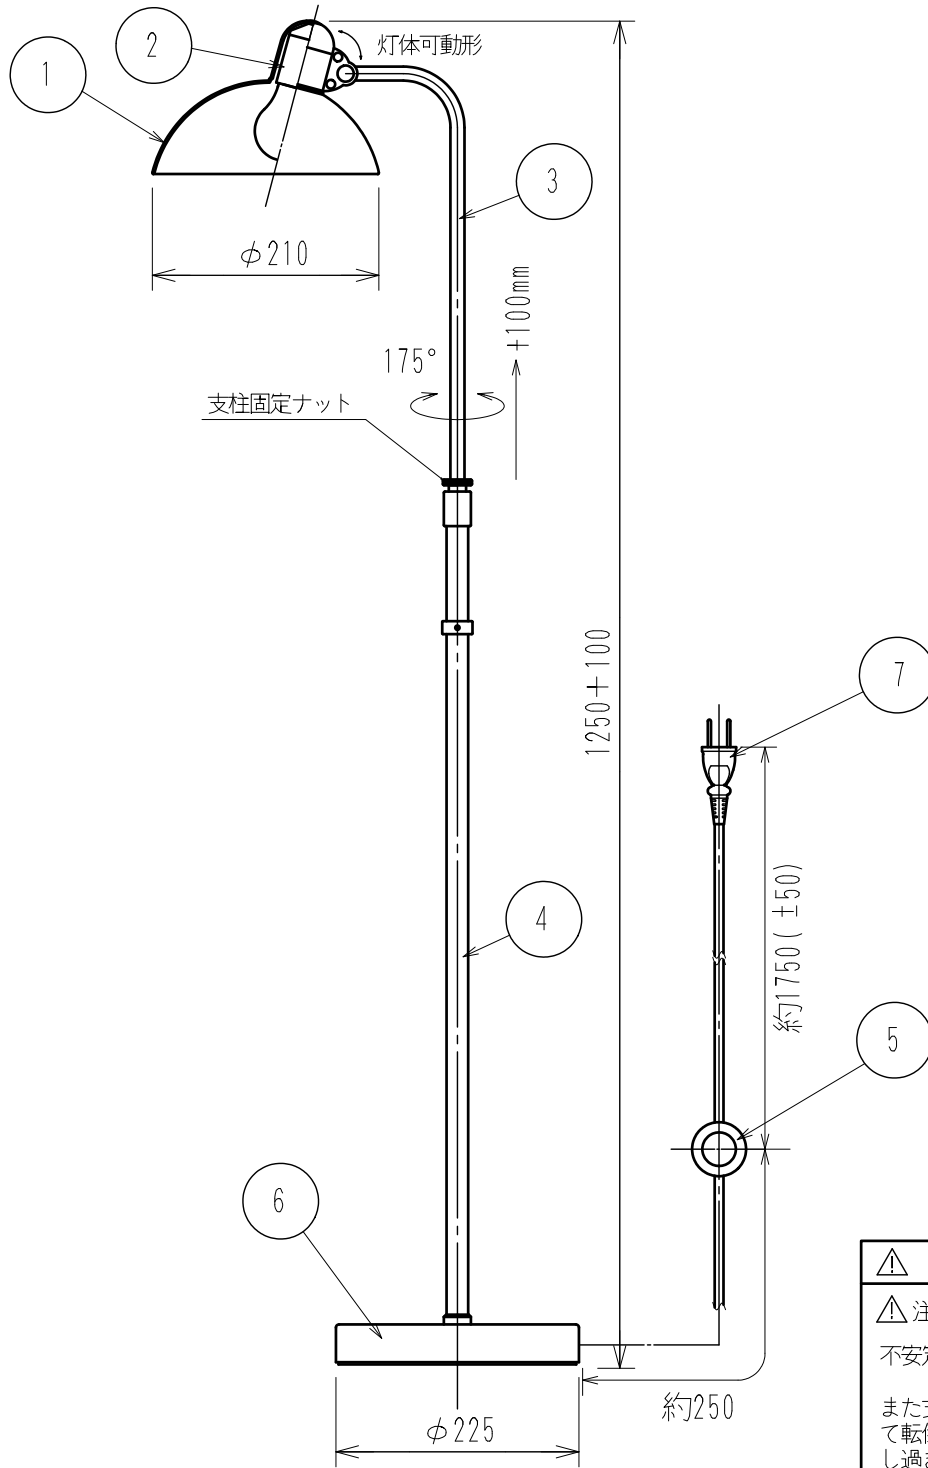

フロアランプ (屋内用)

⚠ 安全上のご注意

⚠ 注意  
不安定な場所に設置しないでください。

また支柱の収縮・セードの角度によって転倒の恐れがあります。支柱を伸ばし過ぎたり、セードを極端に前後へ傾けて使用しないでください。

安全にお使いいただくため、ご使用前に取扱説明書を必ずお読みください。

7	プラグ付コード	塩化ビニル	1	黒色 7A 250V					
6	ベース	スチール	1	マットブラック又はハイグロス仕上					
5	フットスイッチ	樹脂	1	黒色	色 種	ブラック	アイボリー	ホワイト	
4	アームB	スチール	1	マットブラック又はハイグロス仕上					
3	アームA	スチール	1	クロームメッキ仕上げ	特記事項	・灯体可動形 ・アーム可動形 ・フットスイッチ付			
2	ソケット	PET (樹脂)	1	E26 黒色	適合ランプ	E26 乳白普通ランプ 60W形			
1	セード	スチール	1	マットブラック又はハイグロス仕上					
部番	部 品 名	材 質	数 量	備 考					
第三角法	単位	mm	尺度	--- (A4)	質量	約6.2kg	2012/12/14	型 番	KAISER IDELL 6580-F LUXUS