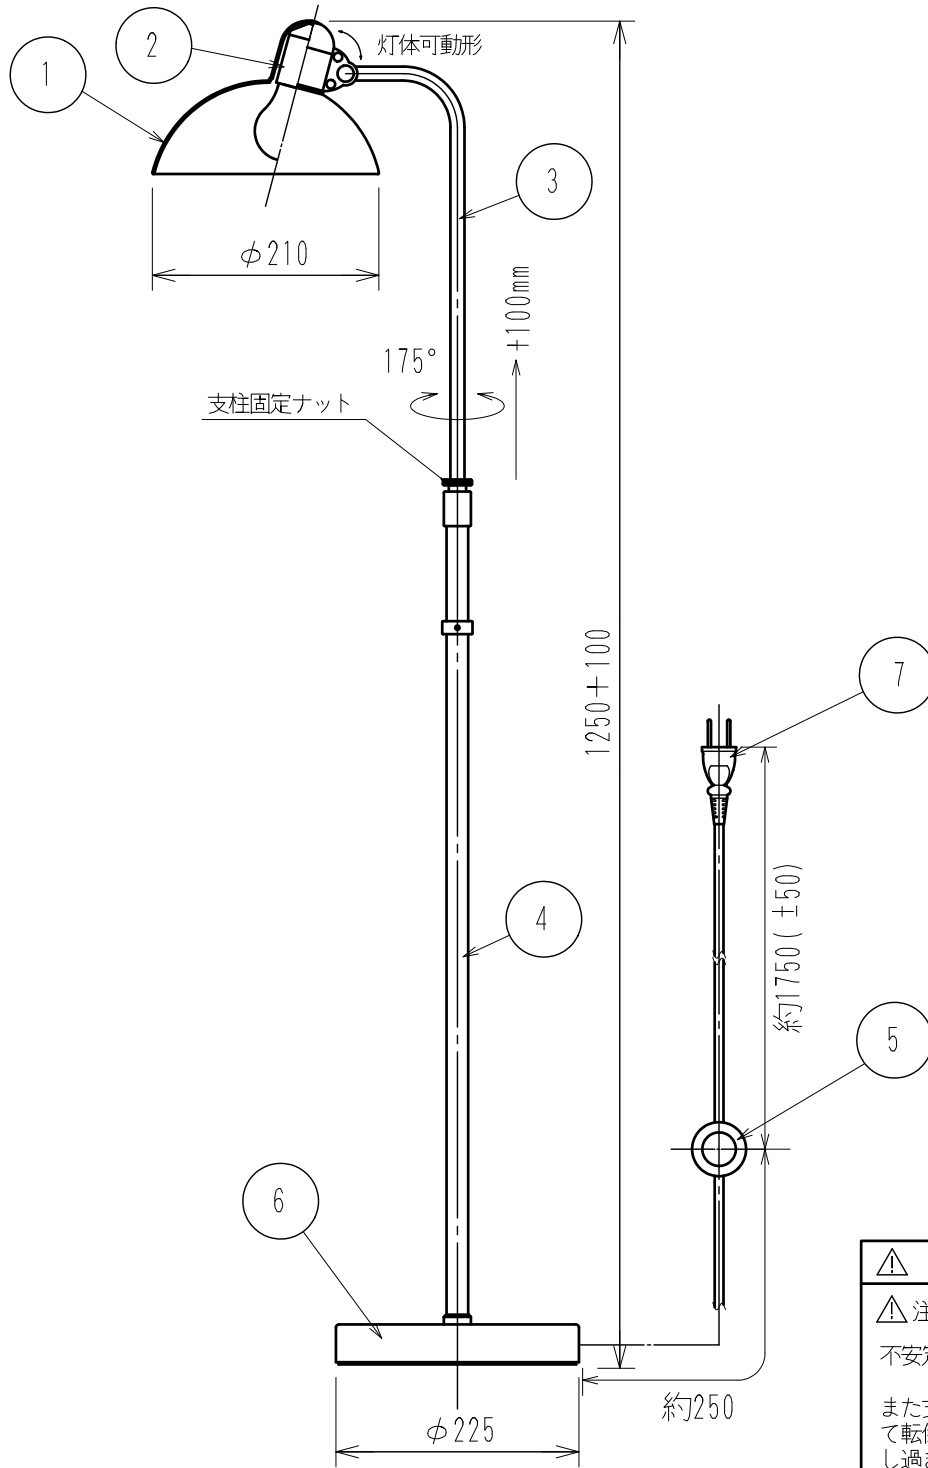

フロアランプ (屋内用)

⚠ 安全上のご注意

⚠ 注意
不安定な場所に設置しないでください。

また支柱の収縮・セードの角度によって転倒の恐れがあります。支柱を伸ばし過ぎたり、セードを極端に前後へ傾けて使用しないでください。

安全にお使いいただくため、ご使用前に取扱説明書を必ずお読みください。

7	プラグ付コード	塩化ビニル	1	黒色 7A 250V					
6	ベース	スチール	1	マットブラック又はハイグロス仕上					
5	フットスイッチ	樹脂	1	黒色	色 種	ブラック	アイボリー	ホワイト	
4	アームB	スチール	1	マットブラック又はハイグロス仕上					
3	アームA	スチール	1	クロームメッキ仕上げ	特記事項	・灯体可動形 ・アーム可動形 ・フットスイッチ付			
2	ソケット	PET(樹脂)	1	E26 黒色	適合ランプ	E26 乳白普通ランプ 60W形			
1	セード	スチール	1	マットブラック又はハイグロス仕上					
部番	部 品 名	材 質	数 量	備 考					
第三角法	単位	mm	尺度	---(A4)	質量	約6.2kg	2012/12/14	型 番	KAISER IDELL 6580-F LUXUS