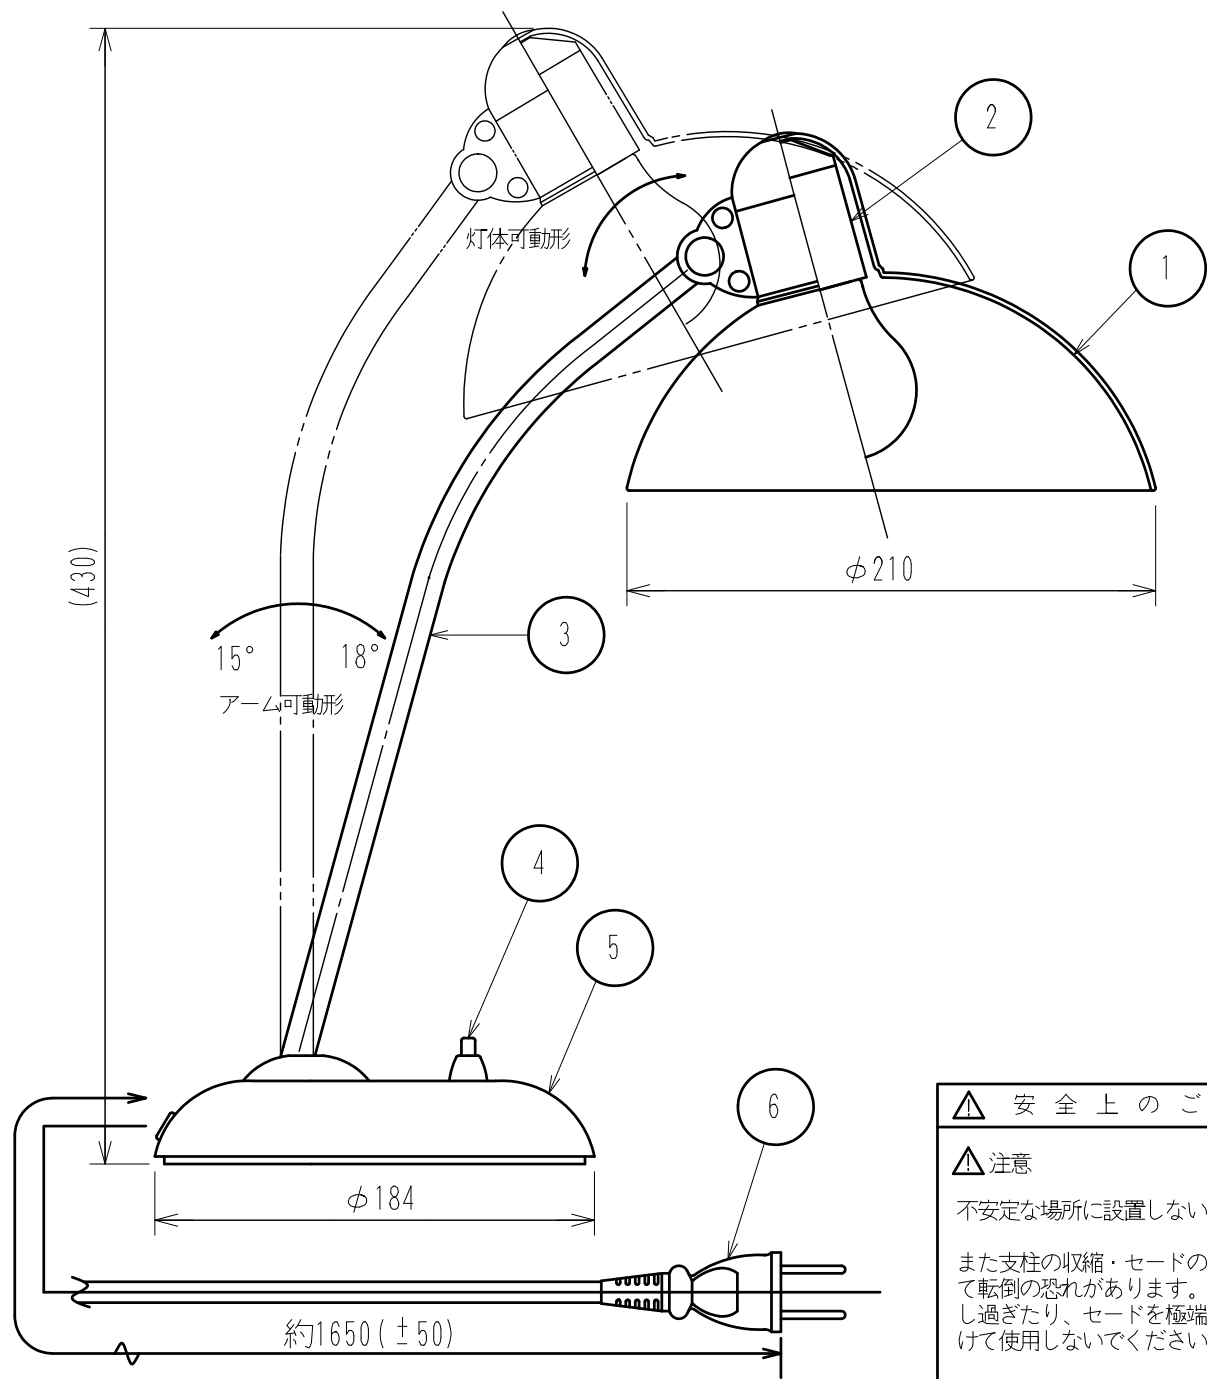

テーブルランプ (屋内用)

⚠ 安全上のご注意

⚠ 注意

不安定な場所に設置しないでください。

また支柱の収縮・セードの角度によって転倒の恐れがあります。支柱を伸ばし過ぎたり、セードを極端に前後へ傾けて使用しないでください。

安全にお使いいただくため、ご使用前に取扱説明書を必ずお読みください。

6	プラグ付コード	塩化ビニル	1	黒色 7A 250V		
5	ベース	スチール	1	マットブラック又はハイグロス仕上	色 種	ブラック
4	スイッチ	樹脂	1	クロームメッキ仕上げ		
3	アーム	スチール	1	マットブラック又はハイグロス仕上	特記事項	・灯体可動型 ・プッシュスイッチ付
2	ソケット	PET(樹脂)	1	E26 黒色		
1	セード	スチール	1	マットブラック又はハイグロス仕上	適合ランプ	E26 乳白普通ランプ 40W形
部番	部 品 名	材 質	数 量	備 考		
第三角法	単位	mm	尺度	1/3(A4)	質量	約2.4kg
					2012/12/14	型 番
						KAISER IDELL 6556-T