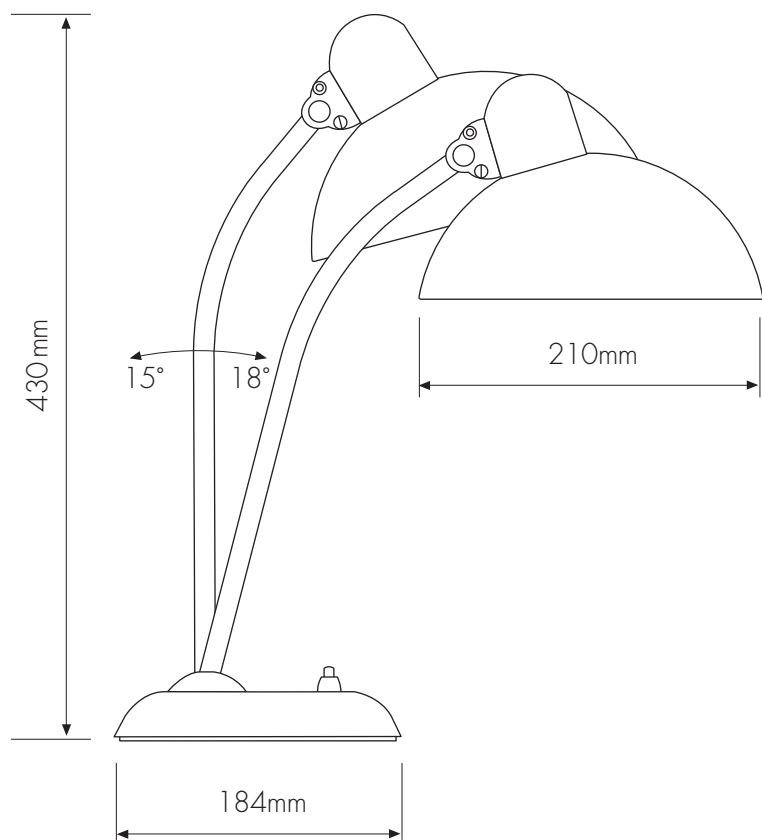

KAISER IDELL 6556-T

製品情報

テーブルランプ
(屋内用)
製品名: Kaiser Idell 6556-T
デザイン: Kaiser Idell

材質・仕上げ

セード: スチール
(ハイグロス仕上げ、
またはマット仕上げ)
アーム: スチール
ソケット: プラスチック

定格・寸法

適合ランプ: E26 普通ランプ40W
口金サイズ: E26
電源電圧: 交流 100V
セード: \varnothing 210mm
ベース: \varnothing 184mm
高さ: 430mm
電源コード: 1.65m付 (\pm 5cm)
質量: 2.4 kg

適合ランプ

E26 白熱電球 40W
E26 LED電球 一般電球タイプ (全方向タイプ・40W相当品まで)

⚠警告 セード下部と被照射面は20cm以上離してください。
⚠注意 ご使用のセードの角度によっては転倒の恐れがあります。
安全にお使いいただくため、使用前に裏面の取扱説明書を必ずお読みください。

[KAISER IDELL 6556-T] 取扱説明書

この度は、弊社製品をお買い上げいただき、誠にありがとうございます。
製品を安全にお使いいただくために、下記（「照明器具使用についての安全上のご注意」）をご使用前に必ずお読みください。
また、読み終えられました後もお手元に保管くださいますようお願い申し上げます。