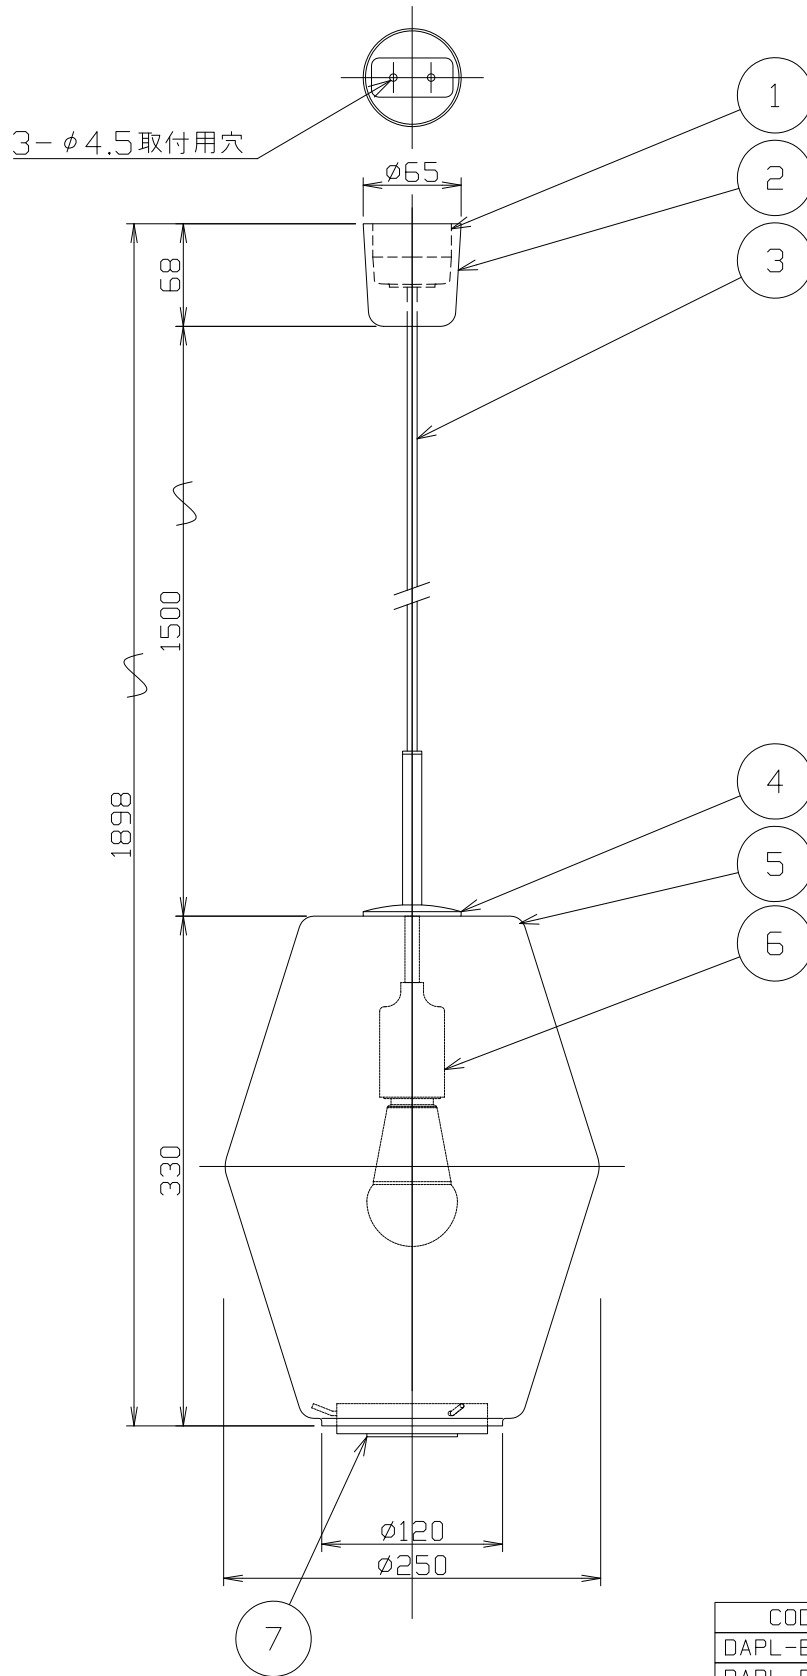

姿図

CODE	本体/ルーバー色
DAPL-BR01	ブラスマット
DAPL-DG02	ダークグレイ
DAPL-GR03	ライトグリーン

No.	部品名	個数	材質	備考	注意事項			器具名称
8					○一般屋内用器具です。屋外や、水気、湿気のある場所には使用出来ません。絶縁不良による感電の危険性有ります。			Dahl Pendant
7	ルーバー	1	スチール	図中参照	○傾斜天井には取り付けないでください。指定以外の取り付けは落下の恐れがあります。			カタログNo
6	ソケット	1	-	E26 300V6A	○カーテン、紙等の可燃物や揮発物に近づけて設置しないでください。火災のおそれがあります。			適合ランプ
5	セード	1	ガラス	オパールホワイト マット仕上げ	承認	SCALE	質量	E26LED電球100W相当 14.3W X 1灯
4	本体	1	スチール	図中参照	**	****	2.1kg	NORWEGIAN ICONS
3	コード	1	-	黒色				
2	フランジ	1	樹脂	黒色				
1	引掛けシーリング	1組	ユリア	250V6A				