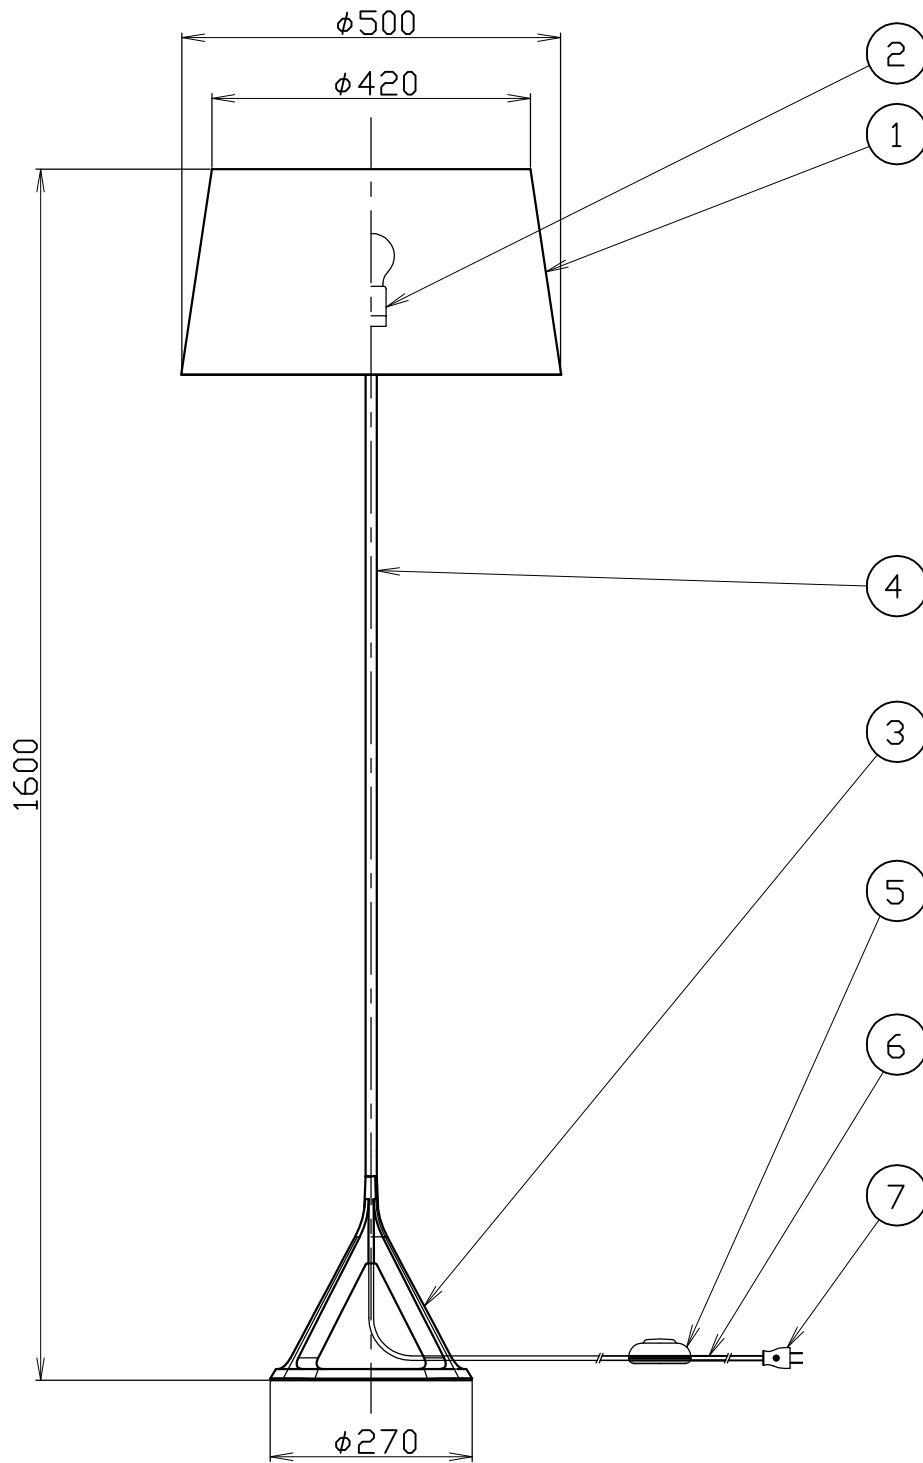

<Base Floor Light>

安全のためにご使用前に必ず取扱説明書をお読みください。

7	電源プラグ	ユリア樹脂	1	WH4415BP	<table border="1"> <tr> <td>尺度</td> <td>1/10</td> <td>品番</td> <td colspan="2">BSF02EU</td> </tr> <tr> <td>質量</td> <td>10.9 kg</td> <td>電球</td> <td colspan="2">E26 LED 5W E26 40W</td> </tr> <tr> <td>検印</td> <td></td> <td>印</td> <td>印</td> <td>藤沢</td> </tr> </table>	尺度	1/10	品番	BSF02EU		質量	10.9 kg	電球	E26 LED 5W E26 40W		検印		印	印	藤沢
尺度	1/10	品番	BSF02EU																	
質量	10.9 kg	電球	E26 LED 5W E26 40W																	
検印		印	印	藤沢																
6	コード	HVCTF	1																	
5	フットスイッチ	ABS樹脂	1	WH5709KBP																
4	スタンド	鉄	1																	
3	ベース	鉄	1																	
2	ソケット	磁器	1	口金 E26																
1	シェード	黄銅	1																	
部番	部品名	材質	数	備考	<table border="1"> <tr> <td>作成日</td> <td>2016.11.07</td> <td colspan="3" rowspan="2"> </td> </tr> <tr> <td></td> <td></td> </tr> </table>	作成日	2016.11.07													
作成日	2016.11.07																			