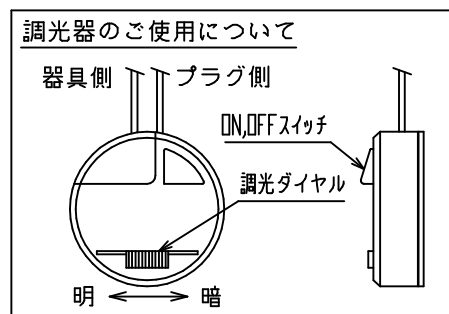

FLOS

SPUN LIGHT F

7	プラグ	樹脂	1	黒色 15A 125V		
6	コード	ビニール	1	黒色	器具タイプ	屋内専用
5	調光器	樹脂	1	黒色 110V 450W		
4	支柱	AS	1	色種参照		
3	ソケット	樹脂	1	E26 4A 250V	適合	E26
2	アーム	AC	1	色種参照	ランプ	二重管ハロゲンランプフロスト120V 250W×1
1	セード	AP	1	色種参照 / 内面: 白色塗装 外面Brown: 内面黄色塗装	色種	White.Black.Silver.Aluminium.Mud.Brown
品番	品名	材質	数量	摘要	名称	SPUN LIGHT F
第三角法	作図	単位	mm	尺度	質量	9.3 kg