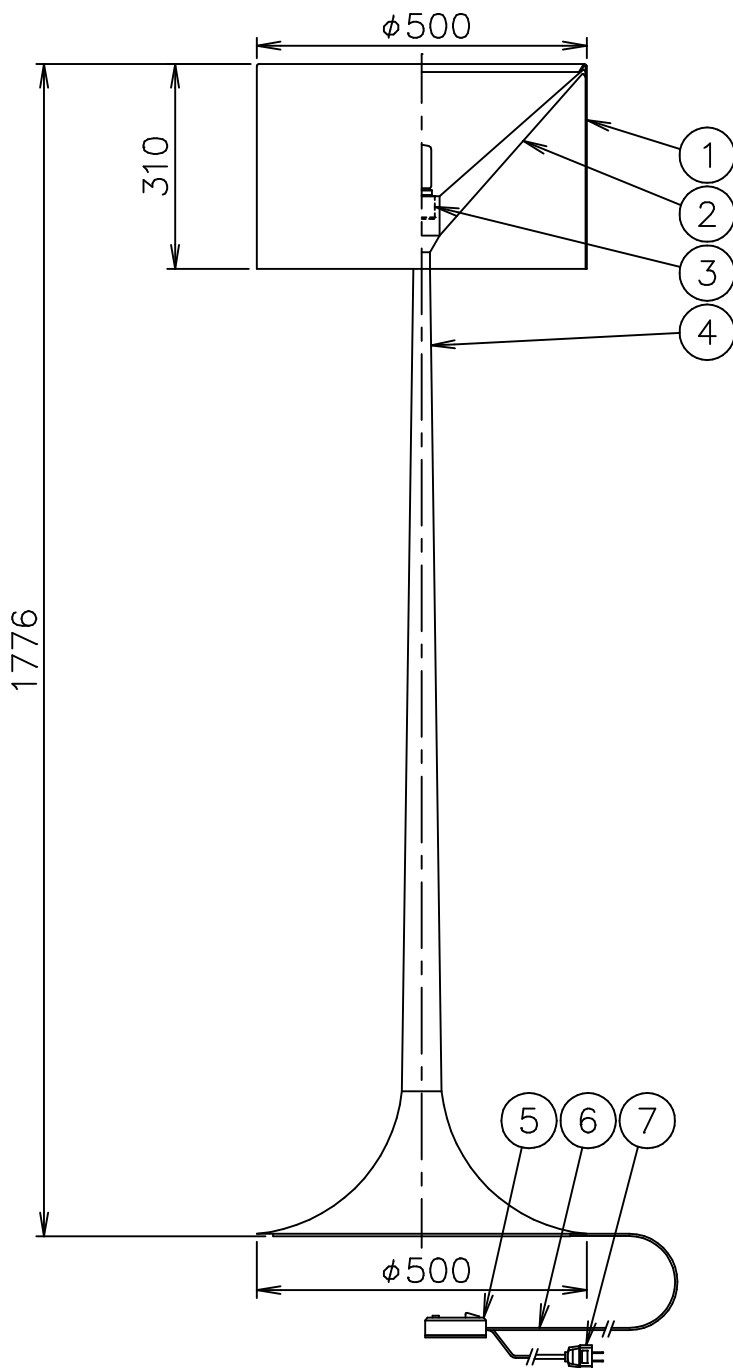

FLOS

SPUN LIGHT F

7	プラグ	樹脂	1	黒色 15A 125V		
6	コード	ビニール	1	黒色	器具タイプ	屋内専用
5	調光器	樹脂	1	黒色 110V 450W		
4	支柱	AS	1	色種参照		
3	ソケット	樹脂	1	E26 4A 250V	適合	E26
2	アーム	AC	1	色種参照	ランプ	二重管ハロゲンランプフロスト120V 250W×1
1	セード	AP	1	色種参照 / 内面: 白色塗装 外面Brown: 内面黄色塗装	色種	White.Black.Silver.Aluminium.Mud.Brown
品番	品名	材質	数量	摘要	名称	SPUN LIGHT F
第三角法	作図	単位	mm	尺度	質量	9.3 kg