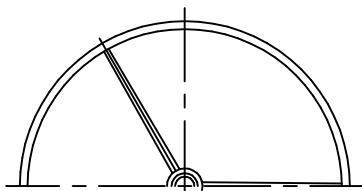

FLOS

SPUN LIGHT F

7	プラグ	樹脂	1	黒色 15A 125V		
6	コード	ビニール	1	黒色	器具タイプ	屋内専用
5	調光器	樹脂	1	黒色 110V 450W		
4	支柱	AS	1	色種参照		
3	ソケット	樹脂	1	E26 4A 250V	適合	E26
2	アーム	AC	1	色種参照	ランプ	二重管ハロゲンランプフロスト120V 250W×1
1	セード	AP	1	色種参照 / 内面: 白色塗装 外面Brown: 内面黄色塗装	色種	White.Black.Silver.Aluminium.Mud.Brown
品番	品名	材質	数量	摘要	名称	SPUN LIGHT F
第三角法	作図	単位	mm	尺度	質量	9.3 kg