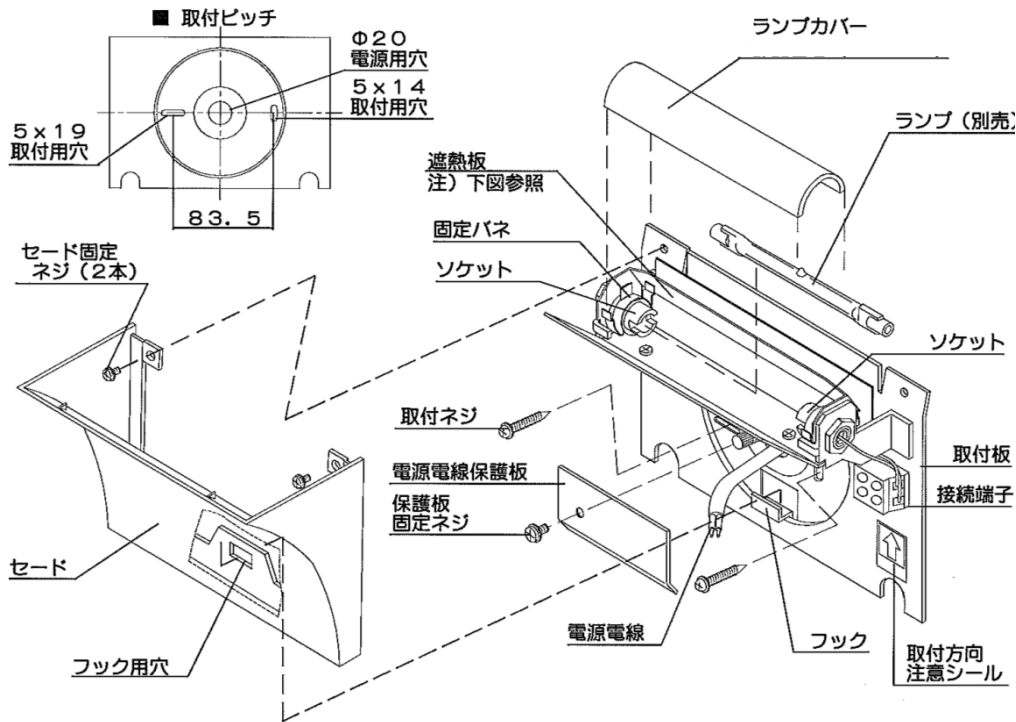

日本フロス株式会社
03-3582-1468
www.flosjapan.com

お客様へ

このたびは、FLOSの照明器具をお買上げくださりまして誠にありがとうございます。
ご使用前によくお読みの上、正しくお使いください。必ず保管してください。

照明器具（施工）についての安全上のご注意

警 告

	<p>火災のおそれがあります</p> <ul style="list-style-type: none"> ◇電源接続の際は、取扱説明書の取付方法にしたがって確実に行ってください。 ◇電源配線は、ランプ表面にふれないように取付けてください。
	<p>落下によるけがのおそれがあります</p> <ul style="list-style-type: none"> ◇取付方向に指定のある器具は、指定の取付方向に取付けてください。 ◇取付けは、取扱説明書の取付方法にしたがって確実に行ってください。 ◇器具の取付けは、取付ける壁の強度を確認し、質量に耐える所に確実に行ってください。 強度が不足している場合は、補強工事をしてから取付けてください。
	<p>感電のおそれがあります</p> <ul style="list-style-type: none"> ◇工事が完了するまでは、必ず電源を切っておいてください。 ◇ランプの取り付けの際には、必ず電源を切っておいてください。
	<p>火災のおそれがあります</p> <ul style="list-style-type: none"> ◇器具に表示されている以外のランプを取り付けしないでください。
	<p>落下によるけがのおそれがあります</p> <ul style="list-style-type: none"> ◇取付け部のまわりに、極端な突起部のある壁に、器具を取り付けしないでください。

注 意

- ◇電気工事は電気工事店（有資格者）におまかせください。一般の方の工事は、法律で禁止されています。
- ◇器具取付けの際に、壁の化粧板が厚くて同梱のネジでは十分締付けられない場合には、同じ径の長いネジをご使用ください。**器具落下によるけがの原因**となることがあります。
- ◇器具取付けの際に、壁紙・クロス貼り等の接着剤等が十分乾燥してから器具を取付けてください。
メッキや塗装等の変色や、さびの原因となります。
- ◇この器具は屋内使用器具ですが、風呂場等の湿気や水気の多い場所では使用出来ません。
屋外では使用しないでください。**感電・火災の原因**となります。
- ◇取付けた器具を無理に回転させたり、引っ張ったり振動や衝撃を加えたりしないでください。
器具落下によるけがの原因となることがあります。
- ◇グローブ、セード及びランプの着脱は、両手で静かに扱い、取付けは確実に行ってください。
落下によるけがの原因となります。

お 願 い

電気工事店様へ
工事が終わりましたら、この取扱説明書を、必ずお客様へお渡しください。

部品名称

取付方法

●それぞれ表示してある「取付方向注意シール」の通り正しい方向に取りつけてください。間違った方向に取り付けますと故障や事故の原因になります。

■図1

1. 電源電線保護板を外してください。
※結線後、再び取付けるので、なくさないように注意してください。
2. 取付板を「取付方向注意シール」の方向に従い、付属の取付ネジで補強材のある位置に取り付けてください。
3. 電源電線を接続端子に接続してください。
4. 電源電線保護板を取付けてください。
5. ランプをソケットにセットします。
・片方のソケットにランプを押し込みながら、もう片方のソケット差し込んでください。
※器具に表示されている種類およびワット数以下のランプをご使用ください。
6. ランプカバーをセットします。(図1)
・固定バネの片方にランプカバーを押し付けながら、もう片方にランプカバーを差し込みセットしてください。
7. セードをセットします。
・取付板のフックにセードのフック用穴を差し込み、セード固定ネジ(2本)で締め付けて固定してください。
8. 遮熱板が正しく取付けられているか確認してください。
※右図のように遮熱板が固定バネとソケット台の間に差し込まれているか確認してください。セットして出荷されますが、振動等により外れる場合があります。その場合は差し込み直して、固定バネではさむようにして正しくセットしてください。