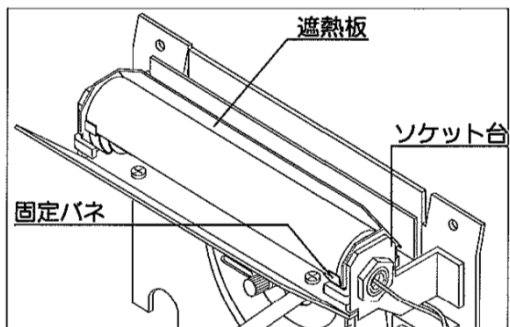

注 意

- ◇電気工事は電気工事店（有資格者）におまかせください。一般の方の工事は、法律で禁止されています。
- ◇器具取付けの際に、壁の化粧板が厚くて同梱のネジでは十分締付けられない場合には、同じ径の長いネジをご使用ください。**器具落下によるけがの原因**となることがあります。
- ◇器具取付けの際に、壁紙・クロス貼り等の接着剤等が十分乾燥してから器具を取付けてください。
メッキや塗装等の変色や、さびの原因となります。
- ◇この器具は屋内使用器具ですが、風呂場等の湿気や水気の多い場所では使用出来ません。
屋外では使用しないでください。**感電・火災の原因**となります。
- ◇取付けた器具を無理に回転させたり、引っ張ったり振動や衝撃を加えたりしないでください。
器具落下によるけがの原因となることがあります。
- ◇グローブ、セード及びランプの着脱は、両手で静かに扱い、取付けは確実に行ってください。
落下によるけがの原因となります。

お 願 い

電気工事店様へ
工事が終わりましたら、この取扱説明書を、必ずお客様へお渡しください。

部品名称

取付方法

●それぞれ表示してある「取付方向注意シール」の通り正しい方向に取りつけてください。間違った方向に取り付けますと故障や事故の原因になります。

■図1

1. 電源電線保護板を外してください。
※結線後、再び取付けるので、なくさないように注意してください。
2. 取付板を「取付方向注意シール」の方向に従い、付属の取付ネジで補強材のある位置に取り付けてください。
3. 電源電線を接続端子に接続してください。
4. 電源電線保護板を取付けてください。
5. ランプをソケットにセットします。
・片方のソケットにランプを押し込みながら、もう片方のソケット差し込んでください。
※器具に表示されている種類およびワット数以下のランプをご使用ください。
6. ランプカバーをセットします。(図1)
・固定バネの片方にランプカバーを押し付けながら、もう片方にランプカバーを差し込みセットしてください。
7. セードをセットします。
・取付板のフックにセードのフック用穴を差し込み、セード固定ネジ(2本)で締め付けて固定してください。
8. 遮熱板が正しく取付けられているか確認してください。
※右図のように遮熱板が固定バネとソケット台の間に差し込まれているか確認してください。セットして出荷されますが、振動等により外れる場合があります。その場合は差し込み直して、固定バネではさむようにして正しくセットしてください。