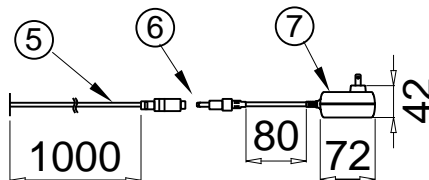

170420

△ 安全上のご注意	
○湿気の多い場所でのご利用は出来ません。感電、火災の原因となることがあります。	
○振動や衝撃のある場所、不安定な場所、冠水の恐れのある場所には設置しないでください。落下、感電、火災の原因となることがあります。	
器具 タイプ	屋内専用 テーブルスタンド
適用 ランプ	LED 0.15 x 56 2700K
色種	ブラック
名称	ビイ・デスクライト
型番	QDL1032

11				
10				
9				
8	底ゴムシート	シリコン	1	ブラック
7	アダプタ	樹脂	1	AC100-240 DC12V/1.5A
6	DC中継コネクタ	樹脂	1	ブラック
5	コード	ビニル	1	UL1185,18AWG,Black
4	ベース	ZDC	1	ブラック
3	灯具	ADC	1	ブラック
2	スイッチ	ZDC	1	シルバー
1	灯具カバー/アーム/ベース	ADC	1	ブラック
品番	品名	材質	数量	摘要
第三角法	作図	ki	単位	mm
				尺度 1/10
				質量 1.6kg