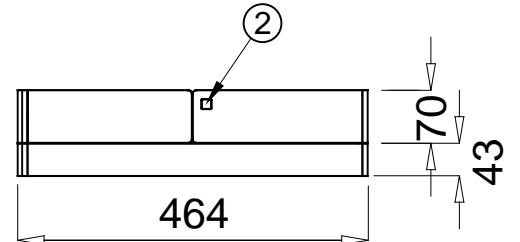

170420

△ 安全上のご注意	
○湿気の多い場所でのご利用は出来ません。感電、火災の原因となることがあります。	
○振動や衝撃のある場所、不安定な場所、冠水の恐れのある場所には設置しないでください。落下、感電、火災の原因となることがあります。	
器具 タイプ	屋内専用 テーブルスタンド
適用 ランプ	LED 0.15 x 56 2700K
色種	ブラック
名称	ビイ・デスクライト
型番	QDL1032

11				
10				
9				
8	底ゴムシート	シリコン	1	ブラック
7	アダプタ	樹脂	1	AC100-240 DC12V/1.5A
6	DC中継コネクタ	樹脂	1	ブラック
5	コード	ビニル	1	UL1185,18AWG,Black
4	ベース	ZDC	1	ブラック
3	灯具	ADC	1	ブラック
2	スイッチ	ZDC	1	シルバー
1	灯具カバー/アーム/ベース	ADC	1	ブラック
品番	品名	材質	数量	摘要
第三角法	作図	ki	単位	mm
				尺度 1/10
				質量 1.6kg