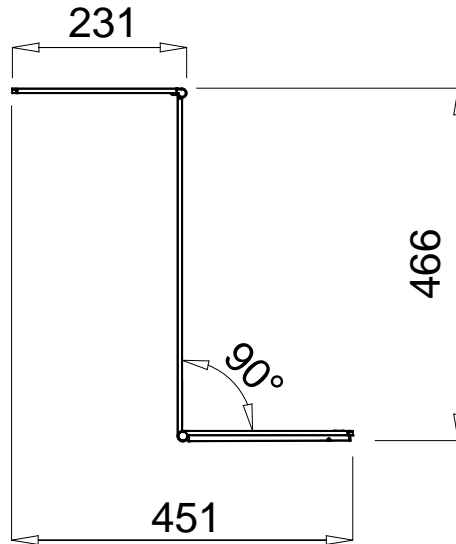

170420

△ 安全上のご注意	
○湿気の多い場所でのご利用は出来ません。感電、火災の原因となることがあります。	
○振動や衝撃のある場所、不安定な場所、冠水の恐れのある場所には設置しないでください。落下、感電、火災の原因となることがあります。	
器具 タイプ	屋内専用 テーブルスタンド
適用 ランプ	LED 0.15 x 56 2700K
色種	ブラック
名称	ビイ・デスクライト
型番	QDL1032

11				
10				
9				
8	底ゴムシート	シリコン	1	ブラック
7	アダプタ	樹脂	1	AC100-240 DC12V/1.5A
6	DC中継コネクタ	樹脂	1	ブラック
5	コード	ビニル	1	UL1185,18AWG,Black
4	ベース	ZDC	1	ブラック
3	灯具	ADC	1	ブラック
2	スイッチ	ZDC	1	シルバー
1	灯具カバー/アーム/ベース	ADC	1	ブラック
品番	品名	材質	数量	摘要
第三角法	作図	ki	単位	mm
				尺度 1/10
				質量 1.6kg