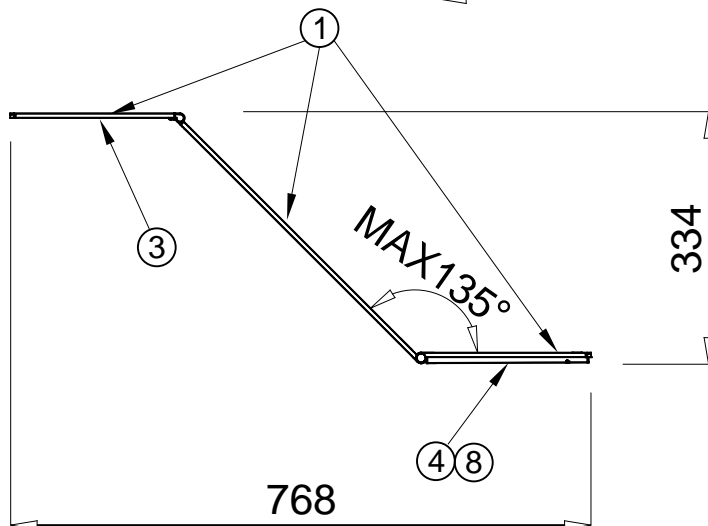

170420

△ 安全上のご注意	
○湿気の多い場所でのご利用は出来ません。感電、火災の原因となることがあります。	
○振動や衝撃のある場所、不安定な場所、冠水の恐れのある場所には設置しないでください。落下、感電、火災の原因となることがあります。	
器具 タイプ	屋内専用 テーブルスタンド
適用 ランプ	LED 0.15 x 56 2700K
色種	ブラック
名称	ビイ・デスクライト
型番	QDL1032

11				
10				
9				
8	底ゴムシート	シリコン	1	ブラック
7	アダプタ	樹脂	1	AC100-240 DC12V/1.5A
6	DC中継コネクタ	樹脂	1	ブラック
5	コード	ビニル	1	UL1185,18AWG,Black
4	ベース	ZDC	1	ブラック
3	灯具	ADC	1	ブラック
2	スイッチ	ZDC	1	シルバー
1	灯具カバー/アーム/ベース	ADC	1	ブラック
品番	品名	材質	数量	摘要
第三角法	作図	ki	単位	mm
				尺度 1/10
				質量 1.6kg