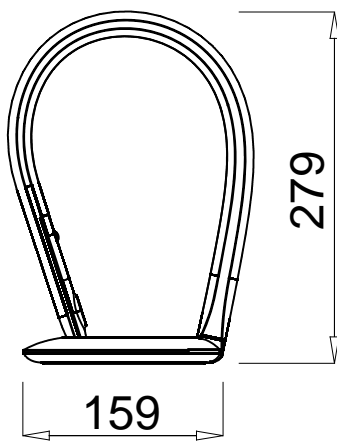

170420

Product: HATHA
Unit: mm

△ 安全上のご注意

○湿気の多い場所でのご利用は出来ません。感電、火災の原因となることがあります。

○振動や衝撃のある場所、不安定な場所、冠水の恐れのある場所には設置しないでください。落下、感電、火災の原因となることがあります。

11				
10				
9	ゴム足	シリコン	5	グレイ
8	ACアダプタ	樹脂	1	AC 100-240V DC 12V/1.5A
7	DC中継コネクタ	樹脂	1	ブラック
6	コード	ビニル	1	ブラック
5	ランプカバー	樹脂	1	ブラック
4	電源ボタン	樹脂	1	シルバー
3	アーム(内)	Cu	1	
2	アーム(外)	シリコン	1	ブラック
1	ベース	Zn	1	シルバー
品番	品名	材質	数量	摘要
第三角法	作図	ki	単位	mm
			尺度	1/6
			質量	2.2kg

器具タイプ	屋内用 テーブルライト		
適用ランプ	LED 0.8W X 6	3000K	
色種	Black		
名称	ハタ・テーブル ランプ	型番	QDL1029

※本品の規格および外観は改良のため予告なしに変更する事がありますので、あらかじめご了承ください。