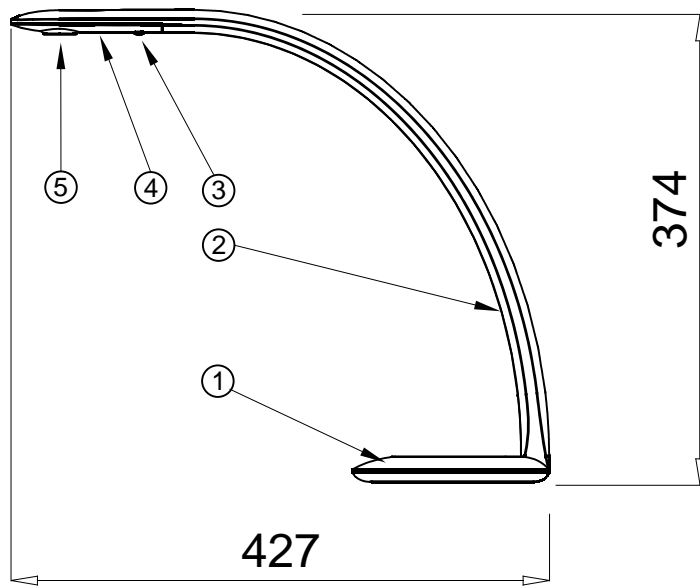

170420

Product: HATHA
Unit: mm

△ 安全上のご注意

○湿気の多い場所でのご利用は出来ません。感電、火災の原因となることがあります。

○振動や衝撃のある場所、不安定な場所、冠水の恐れのある場所には設置しないでください。落下、感電、火災の原因となることがあります。

11				
10				
9	ゴム足	シリコン	5	グレイ
8	ACアダプタ	樹脂	1	AC 100-240V DC 12V/1.5A
7	DC中継コネクタ	樹脂	1	ブラック
6	コード	ビニル	1	ブラック
5	ランプカバー	樹脂	1	ブラック
4	電源ボタン	樹脂	1	シルバー
3	アーム(内)	Cu	1	
2	アーム(外)	シリコン	1	ブラック
1	ベース	Zn	1	シルバー
品番	品名	材質	数量	摘要
第三角法	作図	ki	単位	mm
			尺度	1/6
			質量	2.2kg

器具タイプ	屋内用 テーブルライト		
適用ランプ	LED 0.8W X 6	3000K	
色種	Black		
名称	ハタ・テーブル ランプ	型番	QDL1029

※本品の規格および外観は改良のため予告なしに変更する事がありますので、あらかじめご了承ください。