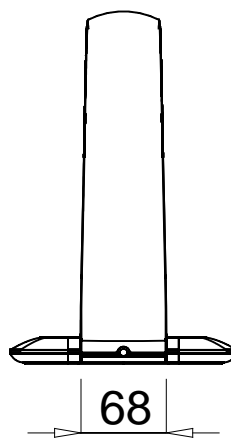

170420

Product: HATHA
Unit: mm

△ 安全上のご注意

○湿気の多い場所でのご利用は出来ません。感電、火災の原因となることがあります。

○振動や衝撃のある場所、不安定な場所、冠水の恐れのある場所には設置しないでください。落下、感電、火災の原因となることがあります。

11				
10				
9	ゴム足	シリコン	5	グレイ
8	ACアダプタ	樹脂	1	AC 100-240V DC 12V/1.5A
7	DC中継コネクタ	樹脂	1	ブラック
6	コード	ビニル	1	ブラック
5	ランプカバー	樹脂	1	ブラック
4	電源ボタン	樹脂	1	シルバー
3	アーム(内)	Cu	1	
2	アーム(外)	シリコン	1	ブラック
1	ベース	Zn	1	シルバー
品番	品名	材質	数量	摘要
第三角法	作図	ki	単位	mm
			尺度	1/6
			質量	2.2kg

器具タイプ	屋内用 テーブルライト		
適用ランプ	LED 0.8W X 6	3000K	
色種	Black		
名称	ハタ・テーブル ランプ	型番	QDL1029

※本品の規格および外観は改良のため予告なしに変更する事がありますので、あらかじめご了承ください。