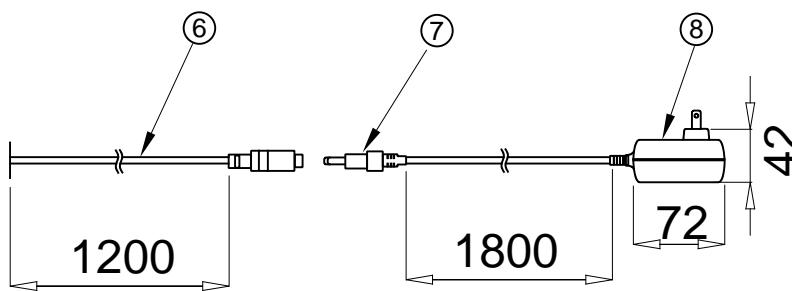

170420

Product: HATHA
Unit: mm

△ 安全上のご注意

○湿気の多い場所でのご利用は出来ません。感電、火災の原因となることがあります。

○振動や衝撃のある場所、不安定な場所、冠水の恐れのある場所には設置しないでください。落下、感電、火災の原因となることがあります。

11				
10				
9	ゴム足	シリコン	5	グレイ
8	ACアダプタ	樹脂	1	AC 100-240V DC 12V/1.5A
7	DC中継コネクタ	樹脂	1	ブラック
6	コード	ビニル	1	ブラック
5	ランプカバー	樹脂	1	ブラック
4	電源ボタン	樹脂	1	シルバー
3	アーム(内)	Cu	1	
2	アーム(外)	シリコン	1	ブラック
1	ベース	Zn	1	シルバー
品番	品名	材質	数量	摘要
第三角法	作図	ki	単位	mm
			尺度	1/6
			質量	2.2kg

器具タイプ	屋内用 テーブルライト		
適用ランプ	LED 0.8W X 6	3000K	
色種	Black		
名称	ハタ・テーブル ランプ	型番	QDL1029

※本品の規格および外観は改良のため予告なしに変更する事がありますので、あらかじめご了承ください。