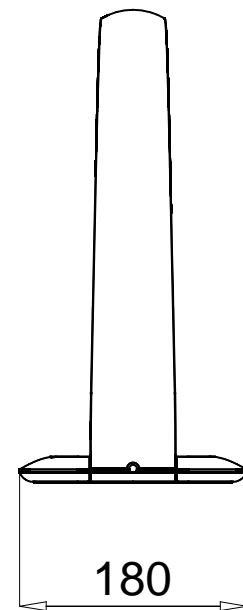

170420

Product: HATHA
Unit: mm

△ 安全上のご注意

○湿気の多い場所でのご利用は出来ません。感電、火災の原因となることがあります。

○振動や衝撃のある場所、不安定な場所、冠水の恐れのある場所には設置しないでください。落下、感電、火災の原因となることがあります。

11				
10				
9	ゴム足	シリコン	5	グレイ
8	ACアダプタ	樹脂	1	AC 100-240V DC 12V/1.5A
7	DC中継コネクタ	樹脂	1	ブラック
6	コード	ビニル	1	ブラック
5	ランプカバー	樹脂	1	ブラック
4	電源ボタン	樹脂	1	シルバー
3	アーム(内)	Cu	1	
2	アーム(外)	シリコン	1	ブラック
1	ベース	Zn	1	シルバー
品番	品名	材質	数量	摘要
第三角法	作図	ki	単位	mm
			尺度	1/6
			質量	2.2kg

器具タイプ	屋内用 テーブルライト		
適用ランプ	LED 0.8W X 6	3000K	
色種	Black		
名称	ハタ・テーブル ランプ	型番	QDL1029

※本品の規格および外観は改良のため予告なしに変更する事がありますので、あらかじめご了承ください。