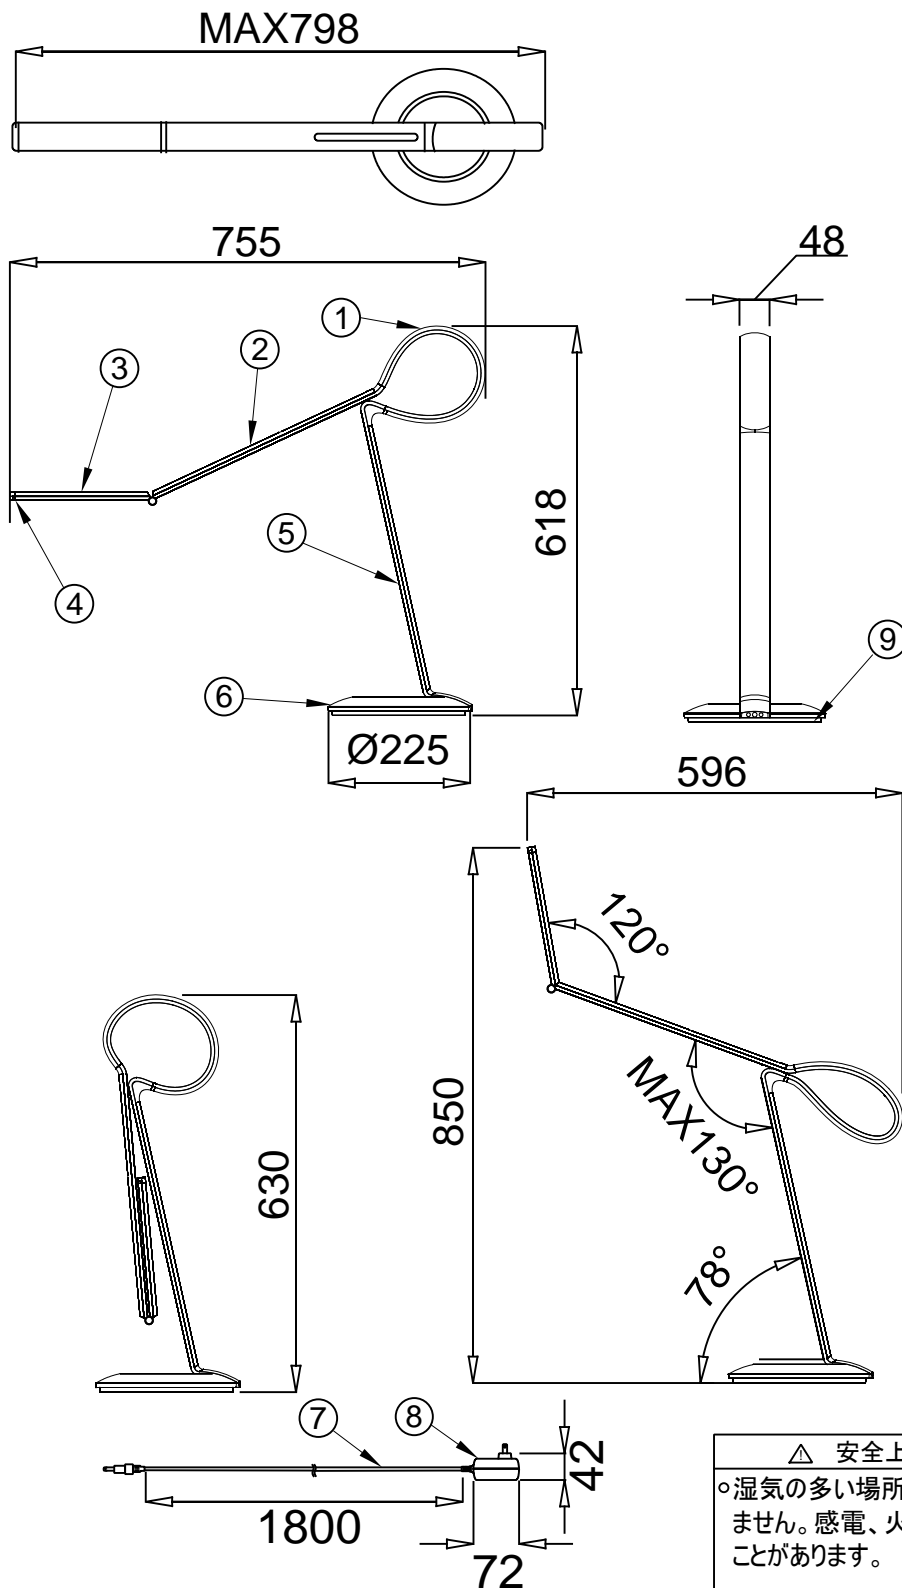

170420

△ 安全上のご注意

○湿気の多い場所でのご利用は出来ません。感電、火災の原因となることがあります。

○振動や衝撃のある場所、不安定な場所、冠水の恐れのある場所には設置しないでください。落下、感電、火災の原因となることがあります。

11					
10					
9	ゴム足	シリコン	6	ブラック	
8	アダプタ	樹脂	1	AC 100-240V DC 12V/1.5A	
7	コード	ビニル	1	ブラック	
6	ベース	Zn	1	ブラック	
5	アーム3	Zn	1	ブラック	
4	スイッチ	ABS	1	シルバー	
3	灯具	ABS	1	ブラック	
2	アーム2	AL	1	ブラック	
1	アーム1	シリコン	1	ブラック	
品番	品名	材質	数量	摘要	
第三角法	作図	ki	単位	mm	尺度 1/12 質量 4.3kg

器具 タイプ	屋内専用 テーブルスタンド		
適用 ランプ 色種	LED 0.15 x 56 2700K ブラック		
名称	コンパツ	型番	QDL1028

※本品の規格および外観は改良のため予告なしに変更する事がありますので、あらかじめご了承ください。