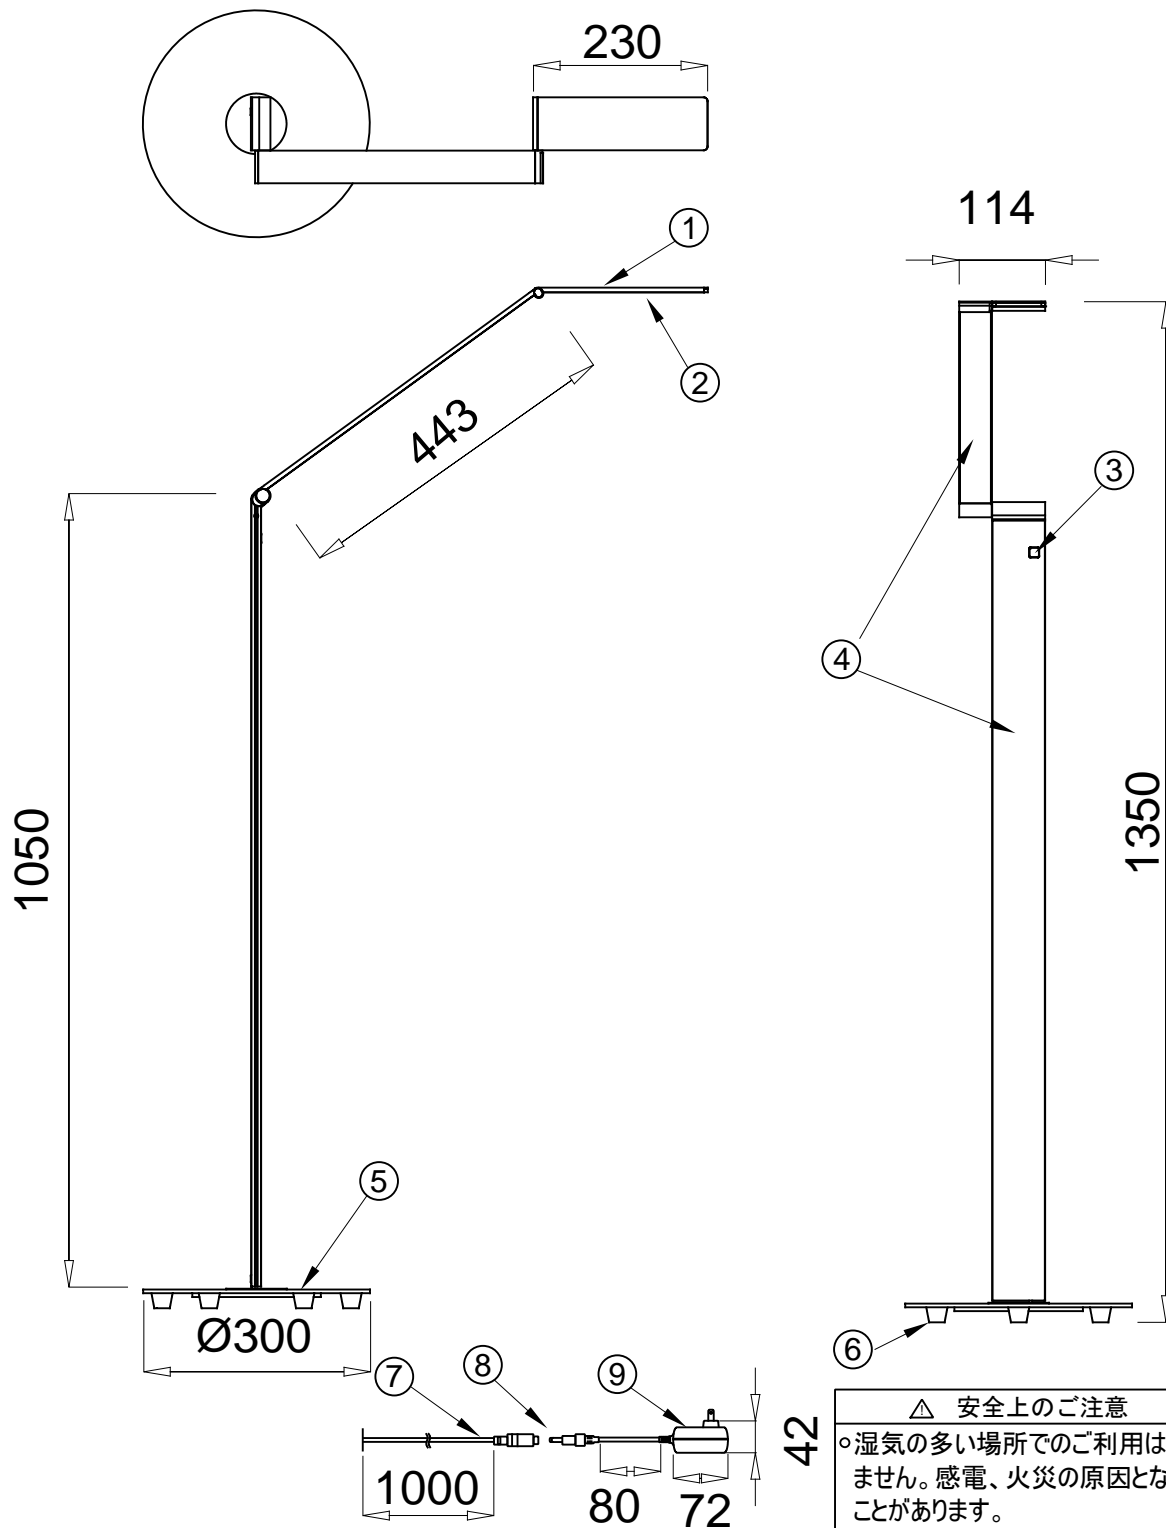

170420

△ 安全上のご注意	
○湿気の多い場所でのご利用は出来ません。感電、火災の原因となることがあります。	
○振動や衝撃のある場所、不安定な場所、冠水の恐れのある場所には設置しないでください。落下、感電、火災の原因となることがあります。	
器具タイプ	屋内専用 フロアスタンド
適用ランプ	LED 0.15 x 56 2700K
色種	シルバー
名称	ビー・フロアライト
型番	QDL1026

11				
10				
9	アダプタ	樹脂	1	AC 100-240V DC 12V/1.5A
8	DC中継コネクタ	樹脂	1	ブラック
7	コード	ビニル	1	UL1185, 18AWG, Black
6	ゴム足	シリコン	5	ブラック
5	ベース	Al	1	シルバー
4	アーム	Al	1	シルバー
3	スイッチ	ZDC	1	シルバー
2	灯具	Al	1	シルバー
1	灯具カバー	Al	1	シルバー
品番	品名	材質	数量	摘要
第三角法	作図	ki	単位	mm
				尺度 1/10
				質量 3.9kg