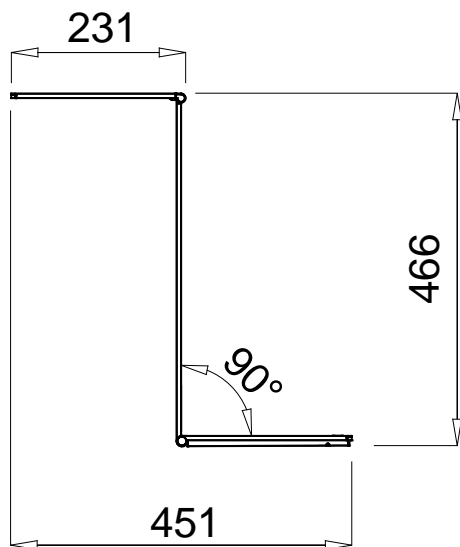

170420

△ 安全上のご注意	
○湿気の多い場所でのご利用は出来ません。感電、火災の原因となることがあります。	
○振動や衝撃のある場所、不安定な場所、冠水の恐れのある場所には設置しないでください。落下、感電、火災の原因となることがあります。	
器具タイプ	屋内専用 テーブルスタンド
適用ランプ	LED 0.15 x 56 2700K
色種	シルバー
名称	ビイ・デスクライト
型番	QDL1023

11				
10				
9				
8	底ゴムシート	シリコン	1	ブラック
7	アダプタ	樹脂	1	AC100-240 DC12V/1.5A
6	DC中継コネクタ	樹脂	1	ブラック
5	コード	ビニル	1	UL1185,18AWG,Black
4	ベース	ZDC	1	シルバー
3	灯具	ADC	1	シルバー
2	スイッチ	ZDC	1	シルバー
1	灯具カバー/アーム/ベース	ADC	1	シルバー
品番	品名	材質	数量	摘要
第三角法	作図	ki	単位	mm 尺度 1/10 質量 1.6kg