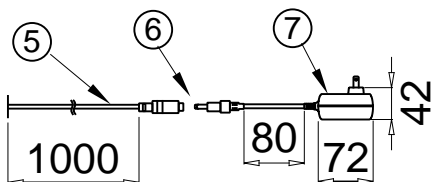

170420

△ 安全上のご注意	
○湿気の多い場所でのご利用は出来ません。感電、火災の原因となることがあります。	
○振動や衝撃のある場所、不安定な場所、冠水の恐れのある場所には設置しないでください。落下、感電、火災の原因となることがあります。	
器具タイプ	屋内専用 テーブルスタンド
適用ランプ	LED 0.15 x 56 2700K
色種	シルバー
名称	ビイ・デスクライト
型番	QDL1023

11				
10				
9				
8	底ゴムシート	シリコン	1	ブラック
7	アダプタ	樹脂	1	AC100-240 DC12V/1.5A
6	DC中継コネクタ	樹脂	1	ブラック
5	コード	ビニル	1	UL1185,18AWG,Black
4	ベース	ZDC	1	シルバー
3	灯具	ADC	1	シルバー
2	スイッチ	ZDC	1	シルバー
1	灯具カバー/アーム/ベース	ADC	1	シルバー
品番	品名	材質	数量	摘要
第三角法	作図	ki	単位	mm 尺度 1/10 質量 1.6kg

※本品の規格および外観は改良のため予告なしに変更する事がありますので、あらかじめご了承ください。