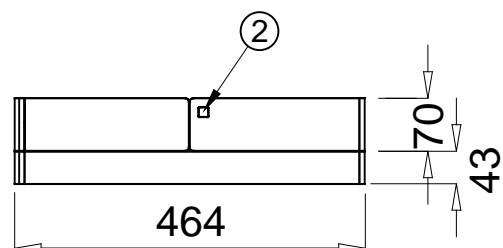

170420

△ 安全上のご注意	
○湿気の多い場所でのご利用は出来ません。感電、火災の原因となることがあります。	
○振動や衝撃のある場所、不安定な場所、冠水の恐れのある場所には設置しないでください。落下、感電、火災の原因となることがあります。	
器具タイプ	屋内専用 テーブルスタンド
適用ランプ	LED 0.15 x 56 2700K
色種	シルバー
名称	ビイ・デスクライト
型番	QDL1023

11				
10				
9				
8	底ゴムシート	シリコン	1	ブラック
7	アダプタ	樹脂	1	AC100-240 DC12V/1.5A
6	DC中継コネクタ	樹脂	1	ブラック
5	コード	ビニル	1	UL1185,18AWG,Black
4	ベース	ZDC	1	シルバー
3	灯具	ADC	1	シルバー
2	スイッチ	ZDC	1	シルバー
1	灯具カバー/アーム/ベース	ADC	1	シルバー
品番	品名	材質	数量	摘要
第三角法	作図	ki	単位	mm 尺度 1/10 質量 1.6kg

※本品の規格および外観は改良のため予告なしに変更する事がありますので、あらかじめご了承ください。