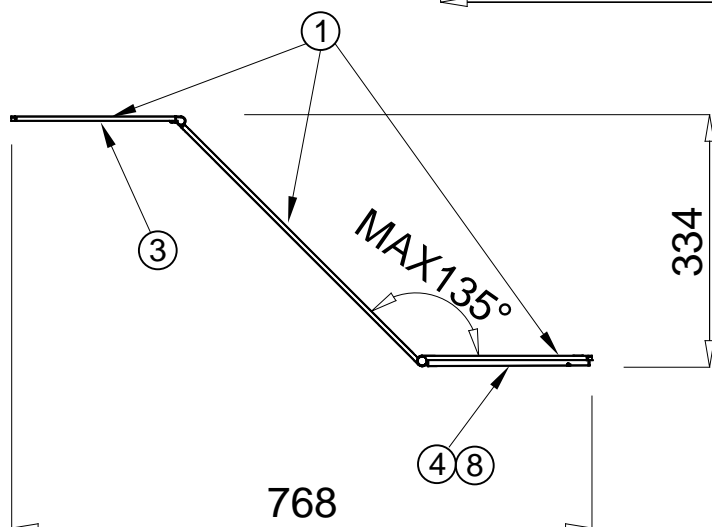

170420

△ 安全上のご注意	
○湿気の多い場所でのご利用は出来ません。感電、火災の原因となることがあります。	
○振動や衝撃のある場所、不安定な場所、冠水の恐れのある場所には設置しないでください。落下、感電、火災の原因となることがあります。	
器具タイプ	屋内専用 テーブルスタンド
適用ランプ	LED 0.15 x 56 2700K
色種	シルバー
名称	ビイ・デスクライト
型番	QDL1023

11				
10				
9				
8	底ゴムシート	シリコン	1	ブラック
7	アダプタ	樹脂	1	AC100-240 DC12V/1.5A
6	DC中継コネクタ	樹脂	1	ブラック
5	コード	ビニル	1	UL1185,18AWG,Black
4	ベース	ZDC	1	シルバー
3	灯具	ADC	1	シルバー
2	スイッチ	ZDC	1	シルバー
1	灯具カバー/アーム/ベース	ADC	1	シルバー
品番	品名	材質	数量	摘要
第三角法	作図	ki	単位	mm 尺度 1/10 質量 1.6kg