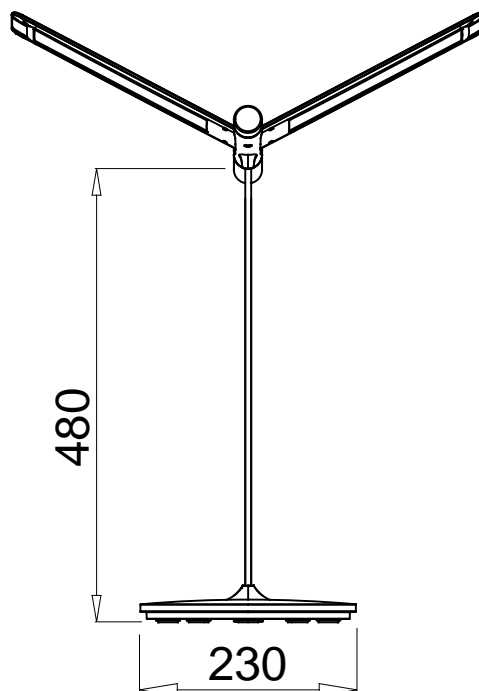

170420

Product: Seagull Table_BD10_D
Unit: mm

△ 安全上のご注意

○湿気が多い場所でのご利用は出来ません。感電、火災の原因となることがあります。

○振動や衝撃のある場所、不安定な場所、冠水の恐れのある場所には設置しないでください。落下、感電、火災の原因となることがあります。

11				
10				
9	ゴム足	シリコン	5	ブラック
8	ACアダプタ	樹脂	1	AC 100-240V DC 12V/2A
7	コード	ビニル	1	ブラック
6	照明部上部	ステンレス	1	シルバー
5	照明部下部	Al	1	シルバー(塗装)
4		Al	1	シルバー(アルマイト処理)
3	ボディ	Al	1	シルバー(塗装)
2	支柱	Fe	1	シルバー(塗装)
1	ベース	Al	1	シルバー(塗装)
品番	品名	材質	数量	摘要
第三角法	作図	ki	単位	mm 尺度 1/8 質量 2.3kg

器具 タイプ	屋内照明 テーブルスタンド		
適用 ランプ	LED 0.07Wx144 2700K		
色種	シルバー		
名称	シーガル・ デスクライト	型番	QDL1025

※本品の規格および外観は改良のため予告なしに変更する事がありますので、あらかじめご了承ください。