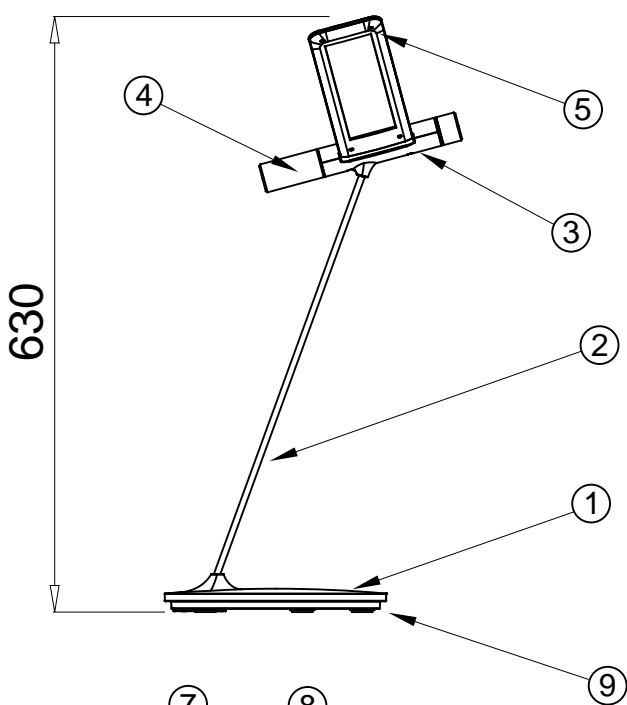

170420

Product: Seagull Table_BD10_D
Unit: mm

△ 安全上のご注意

○湿気が多い場所でのご利用は出来ません。感電、火災の原因となることがあります。

○振動や衝撃のある場所、不安定な場所、冠水の恐れのある場所には設置しないでください。落下、感電、火災の原因となることがあります。

11				
10				
9	ゴム足	シリコン	5	ブラック
8	ACアダプタ	樹脂	1	AC 100-240V DC 12V/2A
7	コード	ビニル	1	ブラック
6	照明部上部	ステンレス	1	シルバー
5	照明部下部	Al	1	シルバー(塗装)
4		Al	1	シルバー(アルマイト処理)
3	ボディ	Al	1	シルバー(塗装)
2	支柱	Fe	1	シルバー(塗装)
1	ベース	Al	1	シルバー(塗装)
品番	品名	材質	数量	摘要
第三角法	作図	ki	単位	mm 尺度 1/8 質量 2.3kg

器具 タイプ	屋内照明 テーブルスタンド		
適用 ランプ	LED 0.07Wx144 2700K		
色種	シルバー		
名称	シーガル・ デスクライト	型番	QDL1025

※本品の規格および外観は改良のため予告なしに変更する事がありますので、あらかじめご了承ください。