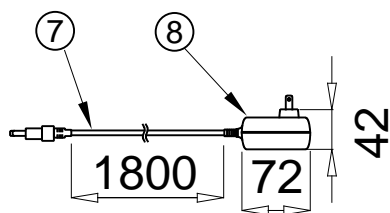

170420

Product: Seagull Table_BD10_D
Unit: mm

△ 安全上のご注意

○湿気が多い場所でのご利用は出来ません。感電、火災の原因となることがあります。

○振動や衝撃のある場所、不安定な場所、冠水の恐れのある場所には設置しないでください。落下、感電、火災の原因となることがあります。

11				
10				
9	ゴム足	シリコン	5	ブラック
8	ACアダプタ	樹脂	1	AC 100-240V DC 12V/2A
7	コード	ビニル	1	ブラック
6	照明部上部	ステンレス	1	シルバー
5	照明部下部	Al	1	シルバー(塗装)
4		Al	1	シルバー(アルマイト処理)
3	ボディ	Al	1	シルバー(塗装)
2	支柱	Fe	1	シルバー(塗装)
1	ベース	Al	1	シルバー(塗装)
品番	品名	材質	数量	摘要
第三角法	作図	ki	単位	mm 尺度 1/8 質量 2.3kg