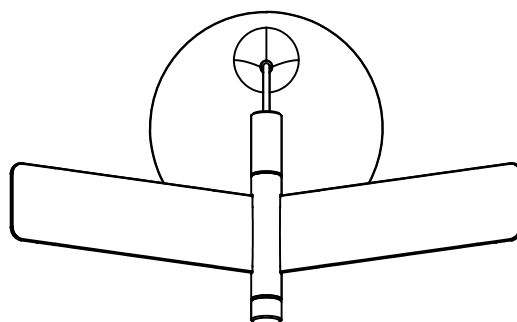

170420

Product: Seagull Table_BD10_D
Unit: mm

△ 安全上のご注意

○湿気が多い場所でのご利用は出来ません。感電、火災の原因となることがあります。

○振動や衝撃のある場所、不安定な場所、冠水の恐れのある場所には設置しないでください。落下、感電、火災の原因となることがあります。

11				
10				
9	ゴム足	シリコン	5	ブラック
8	ACアダプタ	樹脂	1	AC 100-240V DC 12V/2A
7	コード	ビニル	1	ブラック
6	照明部上部	ステンレス	1	シルバー
5	照明部下部	Al	1	シルバー(塗装)
4		Al	1	シルバー(アルマイト処理)
3	ボディ	Al	1	シルバー(塗装)
2	支柱	Fe	1	シルバー(塗装)
1	ベース	Al	1	シルバー(塗装)
品番	品名	材質	数量	摘要
第三角法	作図	ki	単位	mm 尺度 1/8 質量 2.3kg

器具 タイプ	屋内照明 テーブルスタンド		
適用 ランプ	LED 0.07Wx144 2700K		
色種	シルバー		
名称	シーガル・ デスクライト	型番	QDL1025

※本品の規格および外観は改良のため予告なしに変更する事がありますので、あらかじめご了承ください。