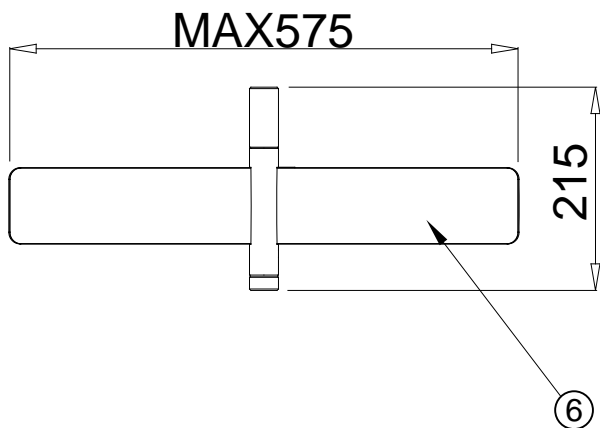

170420

Product: Seagull Table_BD10_D
Unit: mm

△ 安全上のご注意

○湿気が多い場所でのご利用は出来ません。感電、火災の原因となることがあります。

○振動や衝撃のある場所、不安定な場所、冠水の恐れのある場所には設置しないでください。落下、感電、火災の原因となることがあります。

11				
10				
9	ゴム足	シリコン	5	ブラック
8	ACアダプタ	樹脂	1	AC 100-240V DC 12V/2A
7	コード	ビニル	1	ブラック
6	照明部上部	ステンレス	1	シルバー
5	照明部下部	Al	1	シルバー(塗装)
4		Al	1	シルバー(アルマイト処理)
3	ボディ	Al	1	シルバー(塗装)
2	支柱	Fe	1	シルバー(塗装)
1	ベース	Al	1	シルバー(塗装)
品番	品名	材質	数量	摘要
第三角法	作図	ki	単位	mm 尺度 1/8 質量 2.3kg

器具 タイプ	屋内照明 テーブルスタンド		
適用 ランプ	LED 0.07Wx144 2700K		
色種	シルバー		
名称	シーガル・ デスクライト	型番	QDL1025

※本品の規格および外観は改良のため予告なしに変更する事がありますので、あらかじめご了承ください。