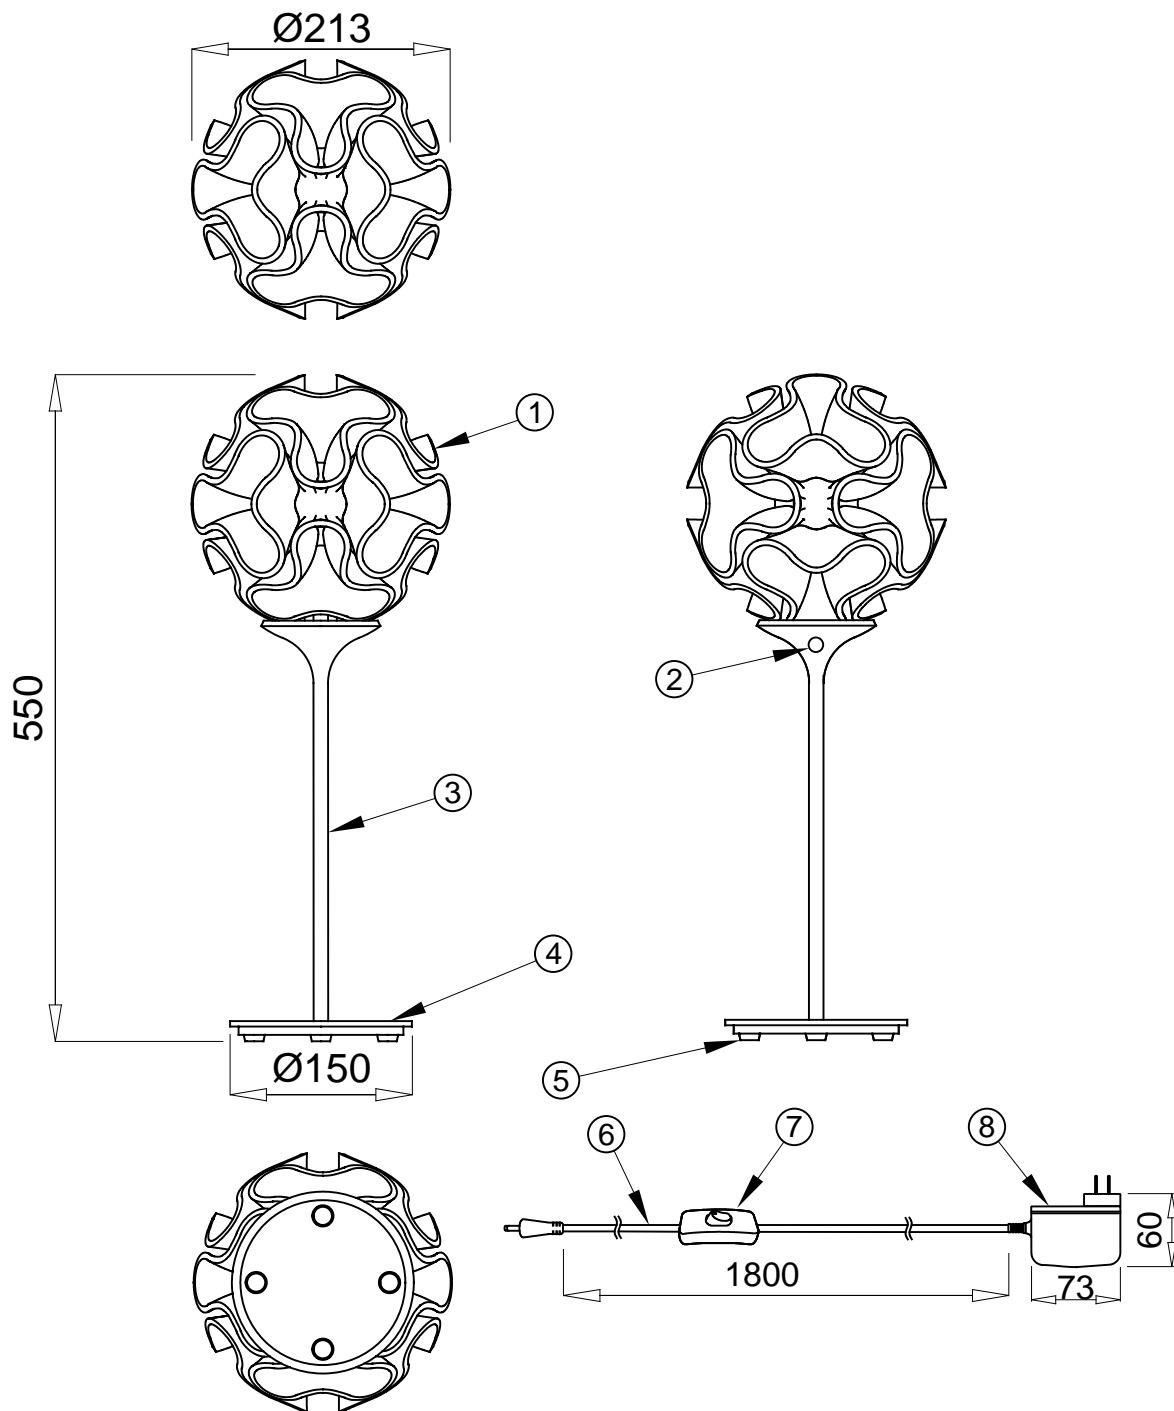

170420

△ 安全上のご注意

○湿気の多い場所でのご利用は出来ません。感電、火災の原因となることがあります。

○振動や衝撃のある場所、不安定な場所、冠水の恐れのある場所には設置しないでください。落下、感電、火災の原因となることがあります。

11							
10							
9							
8	アダプタ	樹脂	1	AC 100-240V DC 12V/1.5A			
7	中間スイッチ	樹脂	1	ブラック			
6	コード	ビニル	1	UL1185,18AWG,Black			
5	ゴム足	シリコン	5	ブラック			
4	ベース	ステンレス	1	シルバー			
3	アーム	鉄	1	シルバー			
2	灯具	PMMA/鉄	1	クリア/シルバー			
1	灯具	PMMA	1	クリア			
品番	品名	材質	数量	摘要			
第三角法	作図	ki	単位	mm	尺度	1/6	質量
							2.7kg

器具 タイプ	屋内専用 テーブルスタンド		
適用 ランプ 色種	LED 0.15W x 36 2700K LED 1W x 1 3200K クリア		
名称	コーラル テーブルランプ55	型番	QDL1014

※本品の規格および外観は改良のため予告なしに変更する事がありますので、あらかじめご了承ください。