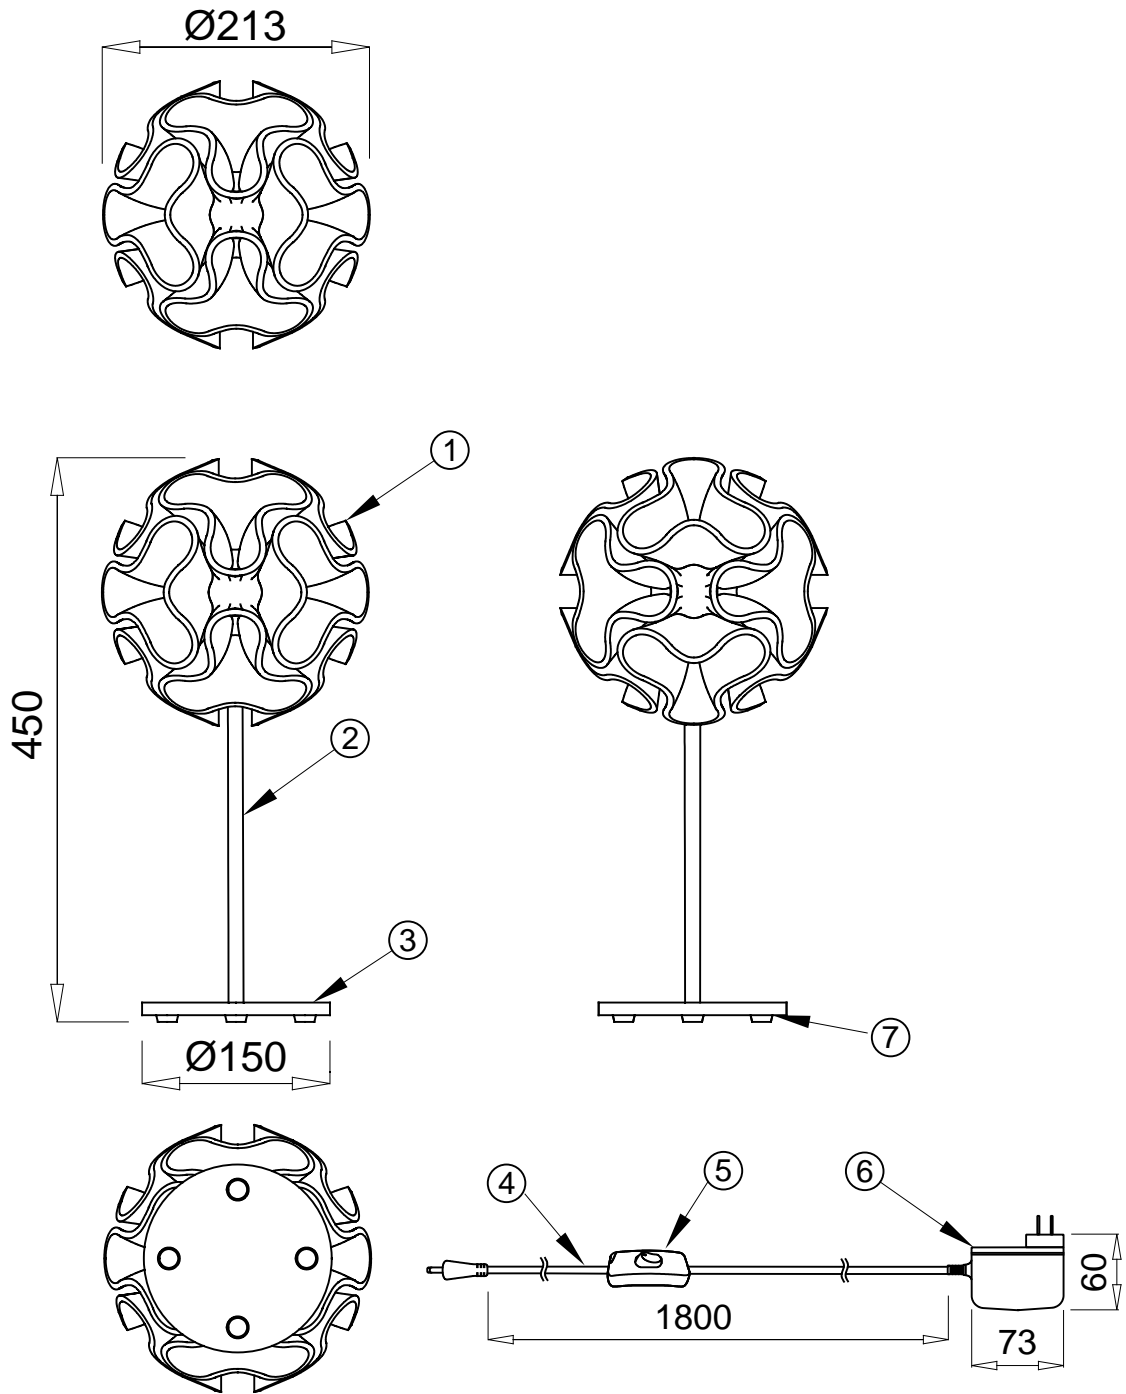

170420

△ 安全上のご注意

◦湿気の多い場所でのご利用は出来ません。感電、火災の原因となることがあります。

◦振動や衝撃のある場所、不安定な場所、冠水の恐れのある場所には設置しないでください。落下、感電、火災の原因となることがあります。

11								
10								
9								
8								
7	ゴム足	シリコン	4			ブラック		
6	アダプタ	樹脂	1			AC100-240 DC12V/1.5A		
5	中間スイッチ	樹脂	1			ブラック		
4	コード	ビニル	1			UL1185,18AWG,Black		
3	ベース	ステンレス	1			シルバー		
2	アーム	鉄	1			シルバー		
1	灯具	PMMA	1			クリア		
品番	品名	材質	数量	摘要				
第三角法	作図	ki	単位	mm	尺度	1/6	質量	2.5kg

器具 タイプ	屋内照明 テーブルスタンド		
適用 ランプ 色種	LED 0.15W x 36 2700K クリア		
名称	コーラル テーブルランプ45	型番	QDL1004

※本品の規格および外観は改良のため予告なしに変更する事がありますので、あらかじめご了承ください。