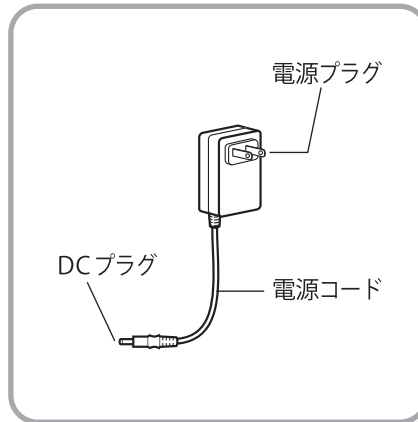

パッケージ内容と各部の名称

以下のアイテムが同梱されているか確認してください。

不足や破損があった場合は、すぐにお買い上げの販売店にご連絡ください。イラストは実際とは異なる場合があります。

□ 本体 × 1

□ 電源アダプタ × 1

□ 取扱説明書(本書)

□ 保証書

● ご使用前に保護フィルム等をすべてはがしてください。

ご使用方法

接続のしかた

- 1 電源アダプタのDCプラグを本体の電源コードの先端にあるソケットに接続します。
- 2 電源プラグをコンセントに接続します。

ランプの点灯／消灯と明るさについて

ランプの柱(金属部分)にそっと触れてください。
内蔵のタッチセンサーにより、
触れるたびに点灯・消灯・明るさが切り替わります。

⚠ 注意

- ランプの柱に強い力を加えないでください。
本体が倒れて修理不能な破損が生じる場合があります。
- ランプの柱に両手で同時に触れないでください。
タッチセンサーの誤動作の原因になります。
- スチール製の棚やテーブルの上には置かないでください。
タッチセンサーの感度が低下し、ランプが正常に点灯または消灯しない場合があります。また、手袋をしたままランプの柱に触れた場合もタッチセンサーの感度は低下します。