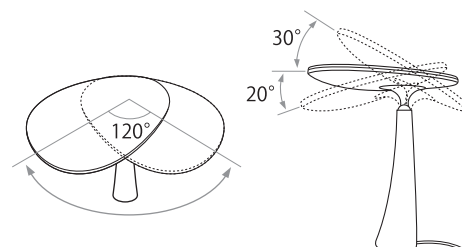

ご使用方法

接続のしかた

- 1 電源アダプタのDCプラグを本体の電源コードの先端にあるソケットに接続します。
- 2 電源プラグをコンセントに接続します。

ランプの点灯／消灯と明るさについて

ランプの柱(金属部分)にそっと触れてください。
内蔵のタッチセンサーにより、
触れるたびに点灯・消灯・明るさが切り替わります。

⚠ 注意

- ランプの柱に強い力を加えないでください。
本体が倒れて修理不能な破損が生じる場合があります。
- ランプの柱に両手で同時に触れないでください。
タッチセンサーの誤動作の原因になります。
- スチール製の棚やテーブルの上には置かないでください。
タッチセンサーの感度が低下し、ランプが正常に点灯または消灯しない場合があります。また、手袋をしたままランプの柱に触れた場合もタッチセンサーの感度は低下します。

ランプの角度調整について

ランププレートの角度は右図の範囲で調節できます。

⚠ 注意

- ランププレートに強い力を加えないでください。
本体が倒れて修理不能な破損が生じる場合があります。

【 お手入れについて 】

お手入れは必ず電源プラグを抜いてから行ってください。

明るく安全にご使用いただくために定期的に清掃してください。

汚れがひどい場合は、柔らかい布を中性洗剤に浸し、よく絞って拭き取り、乾いた柔らかい布で仕上げてください。
アルコールや化学溶剤（シンナー、ベンジン等）は使用しないでください。破損の原因となります。