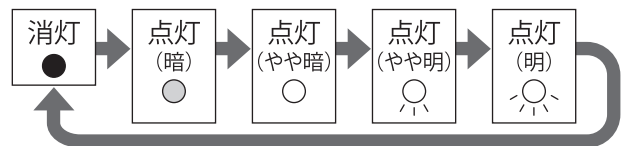

ご使用方法

接続のしかた

- 1 電源アダプタのDCプラグを本体の電源コードの先端にあるソケットに接続します。
- 2 電源プラグをコンセントに接続します。

ランプの点灯／消灯と明るさについて

ランプの柱(金属部分)にそっと触れてください。
内蔵のタッチセンサーにより、
触れるたびに点灯・消灯・明るさが切り替わります。

⚠ 注意

- ランプの柱に強い力を加えないでください。
本体が倒れて修理不能な破損が生じる場合があります。
- ランプの柱に両手で同時に触れないでください。
タッチセンサーの誤動作の原因になります。
- スチール製の棚やテーブルの上には置かないでください。
タッチセンサーの感度が低下し、ランプが正常に点灯または消灯しない場合があります。また、手袋をしたままランプの柱に触れた場合もタッチセンサーの感度は低下します。

ランプの角度調整について

ランププレートの角度は右図の範囲で調節できます。

⚠ 注意

- ランププレートに強い力を加えないでください。
本体が倒れて修理不能な破損が生じる場合があります。

【 お手入れについて 】

お手入れは必ず電源プラグを抜いてから行ってください。

明るく安全にご使用いただくために定期的に清掃してください。

汚れがひどい場合は、柔らかい布を中性洗剤に浸し、よく絞って拭き取り、乾いた柔らかい布で仕上げてください。
アルコールや化学溶剤（シンナー、ベンジン等）は使用しないでください。破損の原因となります。