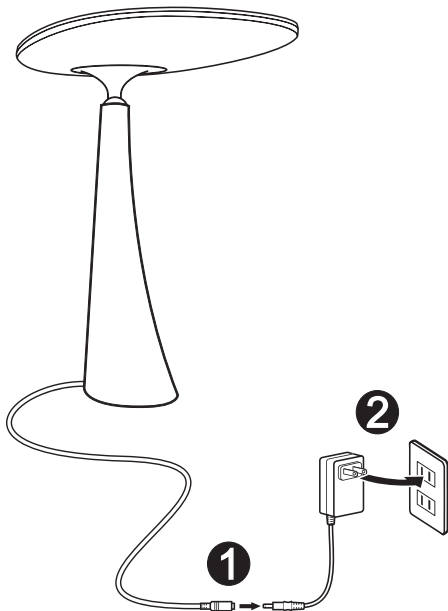

パッケージ内容と各部の名称

以下のアイテムが同梱されているか確認してください。

不足や破損があった場合は、すぐにお買い上げの販売店にご連絡ください。イラストは実際とは異なる場合があります。

□ 本体 × 1

□ 電源アダプタ × 1

□ 取扱説明書(本書)

□ 保証書

● ご使用前に保護フィルム等をすべてはがしてください。

ご使用方法

接続のしかた

- 1 電源アダプタのDCプラグを本体の電源コードの先端にあるソケットに接続します。
- 2 電源プラグをコンセントに接続します。

ランプの点灯／消灯と明るさについて

ランプの柱(金属部分)にそっと触れてください。
内蔵のタッチセンサーにより、
触れるたびに点灯・消灯・明るさが切り替わります。

⚠ 注意

- ランプの柱に強い力を加えないでください。
本体が倒れて修理不能な破損が生じる場合があります。
- ランプの柱に両手で同時に触れないでください。
タッチセンサーの誤動作の原因になります。
- スチール製の棚やテーブルの上には置かないでください。
タッチセンサーの感度が低下し、ランプが正常に点灯または消灯しない場合があります。また、手袋をしたままランプの柱に触れた場合もタッチセンサーの感度は低下します。