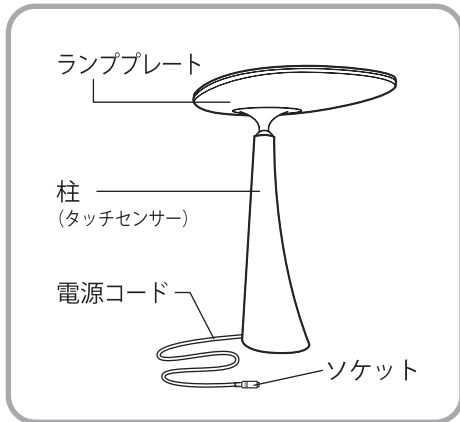

パッケージ内容と各部の名称

以下のアイテムが同梱されているか確認してください。

不足や破損があった場合は、すぐにお買い上げの販売店にご連絡ください。イラストは実際とは異なる場合があります。

□ 本体 × 1