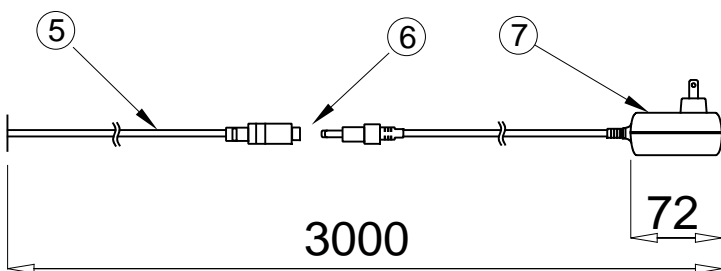

170420

△ 安全上のご注意

- 湿気の多い場所でのご利用は出来ません。感電、火災の原因となることがあります。
- 振動や衝撃のある場所、不安定な場所、冠水の恐れのある場所には設置しないでください。落下、感電、火災の原因となることがあります。

11														
10														
9														
8	底ゴムシート	シリコン	1				ブラック							
7	アダプタ	樹脂	1				AC 100-240 DC 12V/1.5A							
6	DC中継コネクタ	樹脂	1				ブラック							
5	コード	ビニル	1				UL1185, 18AWG, Black	器具 タイプ	屋内専用 テーブルスタンド					
4	アーム2	Zn	1				シルバー	適用 ランプ	LED 0.12 x 99 3000K					
3	アーム1	Al	1				シルバー							
2	灯具	PC	1				ホワイト	色種	シルバー					
1	灯具カバー	Al	1				シルバー							
品番	品名	材質	数量	摘要							名称	コーラルリーフ テーブルランプ	型番	QDL0005
第三角法	作図	ki	単位	mm	尺度	1/6	質量	7.3kg						