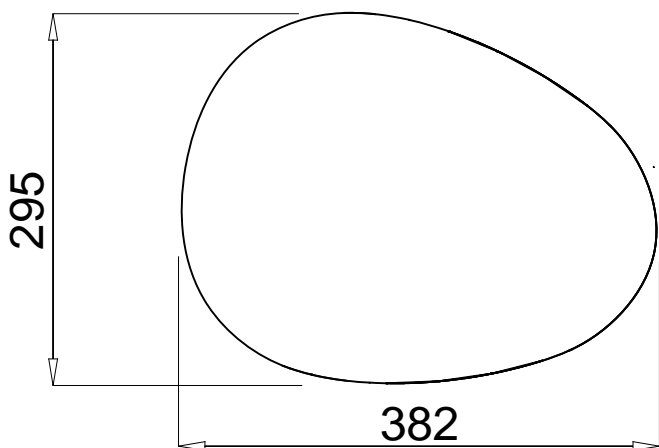

170420

△ 安全上のご注意

- 湿気の多い場所でのご利用は出来ません。感電、火災の原因となることがあります。
- 振動や衝撃のある場所、不安定な場所、冠水の恐れのある場所には設置しないでください。落下、感電、火災の原因となることがあります。

11														
10														
9														
8	底ゴムシート	シリコン	1				ブラック							
7	アダプタ	樹脂	1				AC 100-240 DC 12V/1.5A							
6	DC中継コネクタ	樹脂	1				ブラック							
5	コード	ビニル	1				UL1185, 18AWG, Black	器具 タイプ	屋内専用 テーブルスタンド					
4	アーム2	Zn	1				シルバー	適用 ランプ	LED 0.12 x 99 3000K					
3	アーム1	Al	1				シルバー							
2	灯具	PC	1				ホワイト	色種	シルバー					
1	灯具カバー	Al	1				シルバー							
品番	品名	材質	数量	摘要							名称	コーラルリーフ テーブルランプ	型番	QDL0005
第三角法	作図	ki	単位	mm	尺度	1/6	質量	7.3kg						