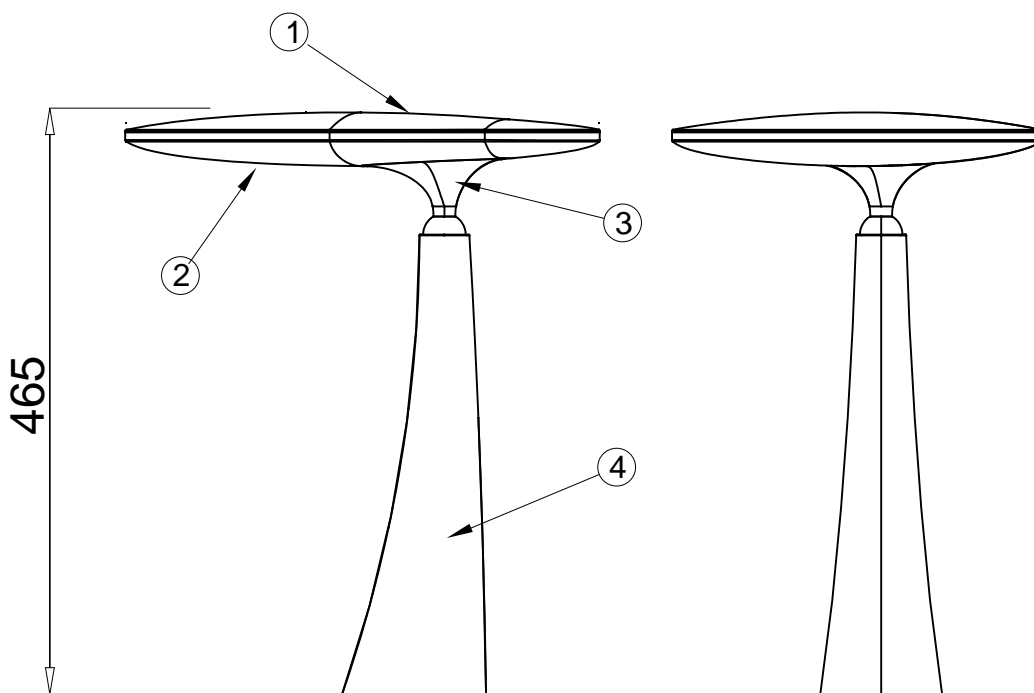

170420

△ 安全上のご注意

- 湿気の多い場所でのご利用は出来ません。感電、火災の原因となることがあります。
- 振動や衝撃のある場所、不安定な場所、冠水の恐れのある場所には設置しないでください。落下、感電、火災の原因となることがあります。

11														
10														
9														
8	底ゴムシート	シリコン	1				ブラック							
7	アダプタ	樹脂	1				AC 100-240 DC 12V/1.5A							
6	DC中継コネクタ	樹脂	1				ブラック							
5	コード	ビニル	1				UL1185, 18AWG, Black	器具 タイプ	屋内専用 テーブルスタンド					
4	アーム2	Zn	1				シルバー	適用 ランプ	LED 0.12 x 99 3000K					
3	アーム1	Al	1				シルバー							
2	灯具	PC	1				ホワイト	色種	シルバー					
1	灯具カバー	Al	1				シルバー							
品番	品名	材質	数量	摘要							名称	コーラルリーフ テーブルランプ	型番	QDL0005
第三角法	作図	ki	単位	mm	尺度	1/6	質量	7.3kg						