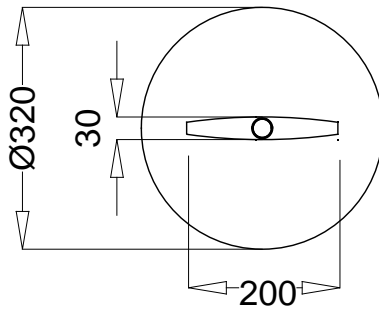

170420

Product: Piano F
Unit: mm

△ 安全上のご注意	
◦ 湿気の多い場所でのご利用は出来ません。感電、火災の原因となることがあります。 ◦ 振動や衝撃のある場所、不安定な場所、冠水の恐れのある場所には設置しないでください。落下、感電、火災の原因となることがあります。	
器具タイプ	屋内専用 フロアランプ
適用ランプ	LED 0.07W X 364 3200K
色種	シャイニーホワイト /シルバー
名称	ピアノフロアランプ
型番	QDL0003

11				
10				
9				
8				
7	ゴム足	シリコン	4	ブラック
6	ACアダプタ	樹脂	1	AC100入力 DC15V/2.4A
5	中間スイッチ	樹脂	1	ブラック
4	コード(DC)	ビニル	1	ブラック
3	照明部	PC	26	シャイニーホワイト
2	本体	AL	1	シルバー(アルマイト処理)
1	ベース	AL	1	シルバー(アルマイト処理)
品番	品名	材質	数量	摘要
第三角法	作図	ki	単位	mm
				尺度 1/10
				質量 7.6Kg

※本品の規格および外観は改良のため予告なしに変更する事がありますので、あらかじめご了承ください。