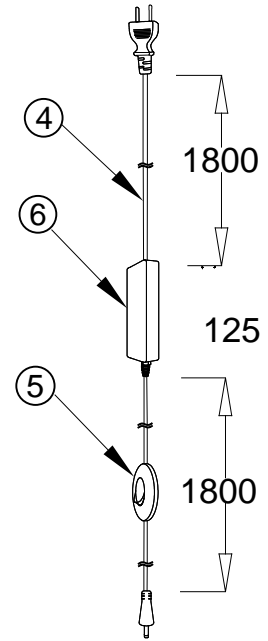

170420

Product: Piano F  
Unit: mm

△ 安全上のご注意	
<ul style="list-style-type: none"> <li>◦ 湿気の多い場所でのご利用は出来ません。感電、火災の原因となることがあります。</li> <li>◦ 振動や衝撃のある場所、不安定な場所、冠水の恐れのある場所には設置しないでください。落下、感電、火災の原因となることがあります。</li> </ul>	
器具タイプ	屋内専用 フロアランプ
適用ランプ	LED 0.07W X 364 3200K
色種	シャイニーホワイト /シルバー
名称	ピアノフロアランプ
型番	QDL0003

11				
10				
9				
8				
7	ゴム足	シリコン	4	ブラック
6	ACアダプタ	樹脂	1	AC100入力 DC15V/2.4A
5	中間スイッチ	樹脂	1	ブラック
4	コード(DC)	ビニル	1	ブラック
3	照明部	PC	26	シャイニーホワイト
2	本体	AL	1	シルバー(アルマイト処理)
1	ベース	AL	1	シルバー(アルマイト処理)
品番	品名	材質	数量	摘要
第三角法	作図	ki	単位	mm
				尺度 1/10
				質量 7.6Kg