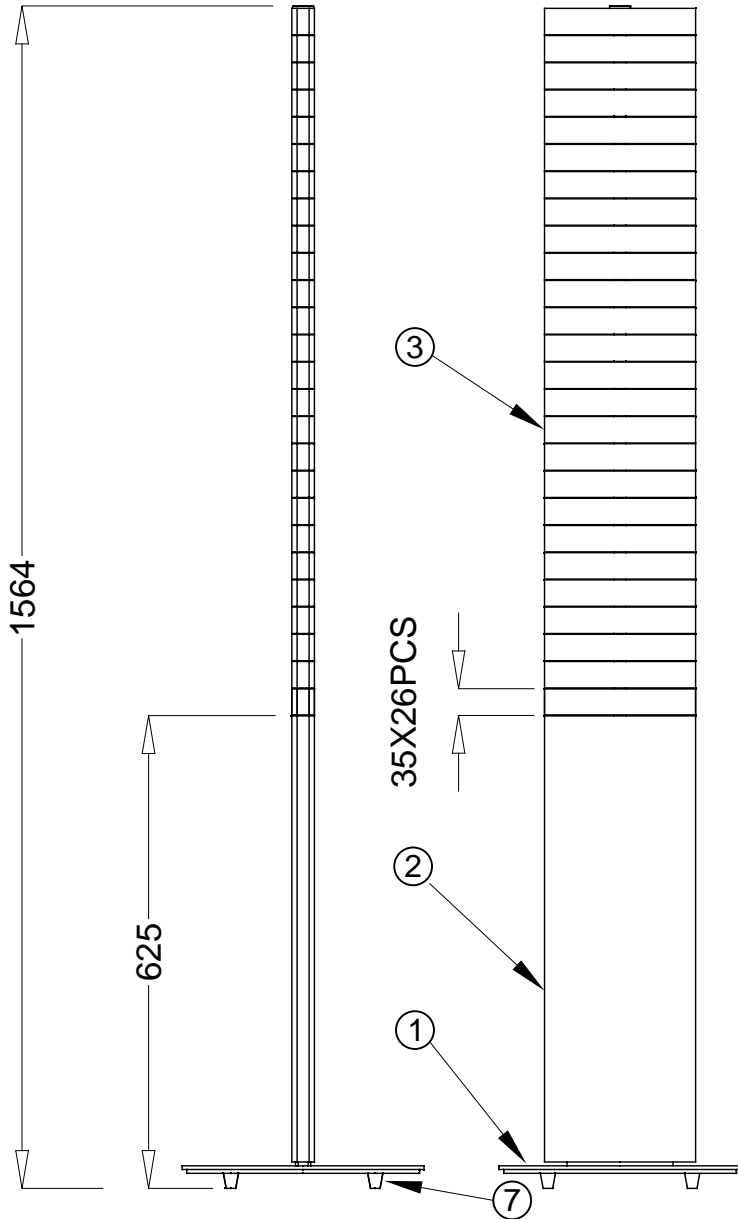

170420

Product: Piano F  
Unit: mm

△ 安全上のご注意	
<ul style="list-style-type: none"> <li>◦ 湿気の多い場所でのご利用は出来ません。感電、火災の原因となることがあります。</li> <li>◦ 振動や衝撃のある場所、不安定な場所、冠水の恐れのある場所には設置しないでください。落下、感電、火災の原因となることがあります。</li> </ul>	
器具タイプ	屋内専用 フロアランプ
適用ランプ	LED 0.07W X 364 3200K
色種	シャイニーホワイト /シルバー
名称	ピアノフロアランプ
型番	QDL0003

11				
10				
9				
8				
7	ゴム足	シリコン	4	ブラック
6	ACアダプタ	樹脂	1	AC100入力 DC15V/2.4A
5	中間スイッチ	樹脂	1	ブラック
4	コード(DC)	ビニル	1	ブラック
3	照明部	PC	26	シャイニーホワイト
2	本体	AL	1	シルバー(アルマイト処理)
1	ベース	AL	1	シルバー(アルマイト処理)
品番	品名	材質	数量	摘要
第三角法	作図	ki	単位	mm
				尺度 1/10
				質量 7.6Kg