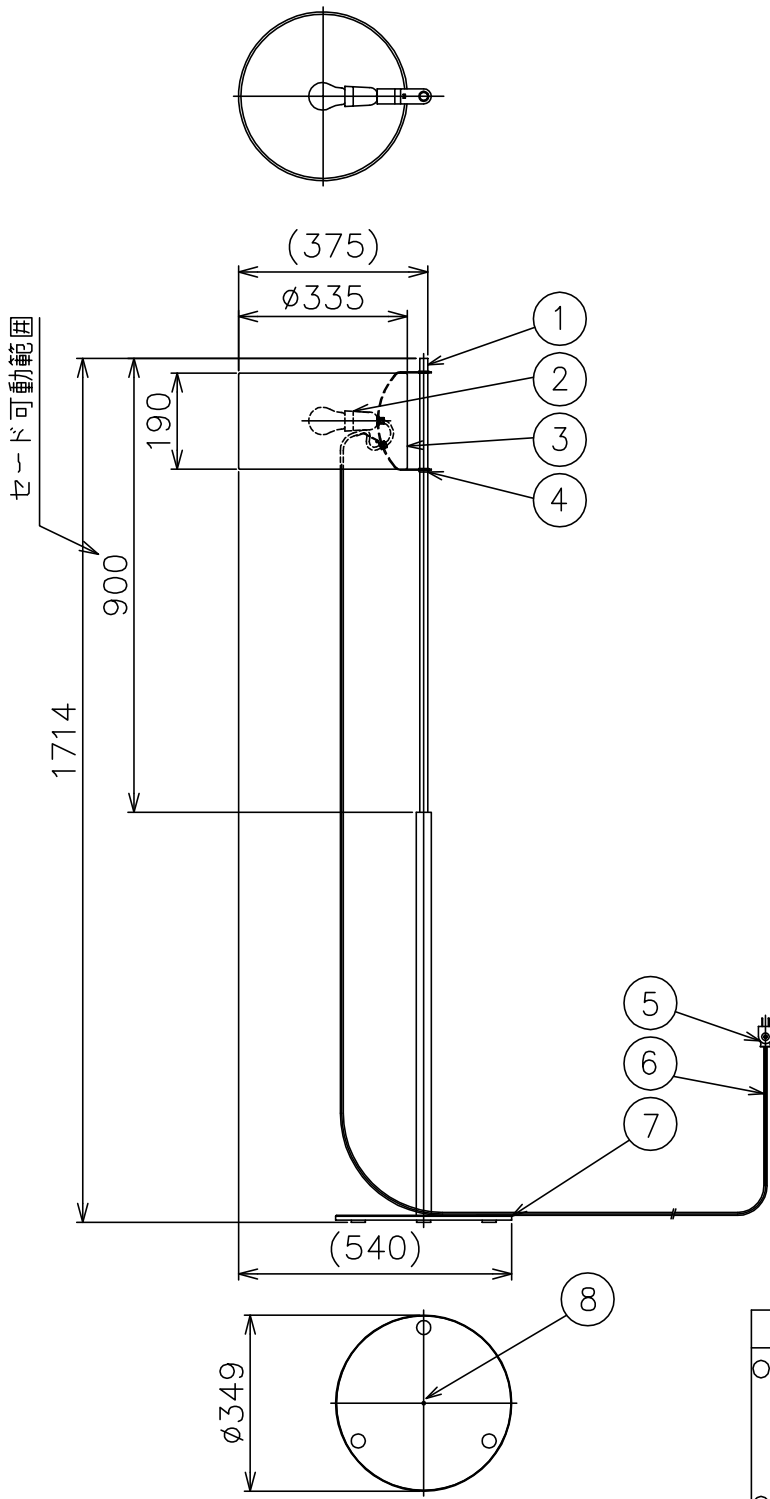

180501

同梱品

・六角レンチ 4mmX1

注記) .コードを引っ張り、点灯・消灯

△ 安全上のご注意

- 一般屋内用器具です。屋外や、水気、湿気のある所には取付け出来ません。絶縁不良による感電・火災の原因となることがあります。
- 不安定な場所に設置しないでください。器具の転倒・火災のおそれがあります。
- カーテン・紙等の可燃物や揮発物に近づけて設置しないでください。火災のおそれがあります。

8	支柱固定ネジ	SS	1	六角穴付木ネジ クロメート処理
7	ベース	BSB	1	メッキ
6	コード	耐熱ビニル	1	黒色 300V 3.8m
5	プラグ	ユリア樹脂	1	黒色 15A 125V
4	セード固定リング	ゴム	1	黒色
3	セード	布	1	リネン
2	プルスイッチ付ソケット	PET GF	1	黒色 E26 250V
1	支柱	BSB	1	メッキ

器具
タイプ

適合
光源

色種

E26 普通ランプシリカ
60WX1

品番	品名	材質	数量	摘要				
第三角法	作図	KI	単位	mm	尺度	—	質量	9.0 kg

カタログ
番号

TMD F SH 型番 TMD/FLOOR/SH

※本品の規格および外観は改良のため予告なしに変更する事がありますので、あらかじめご了承ください。