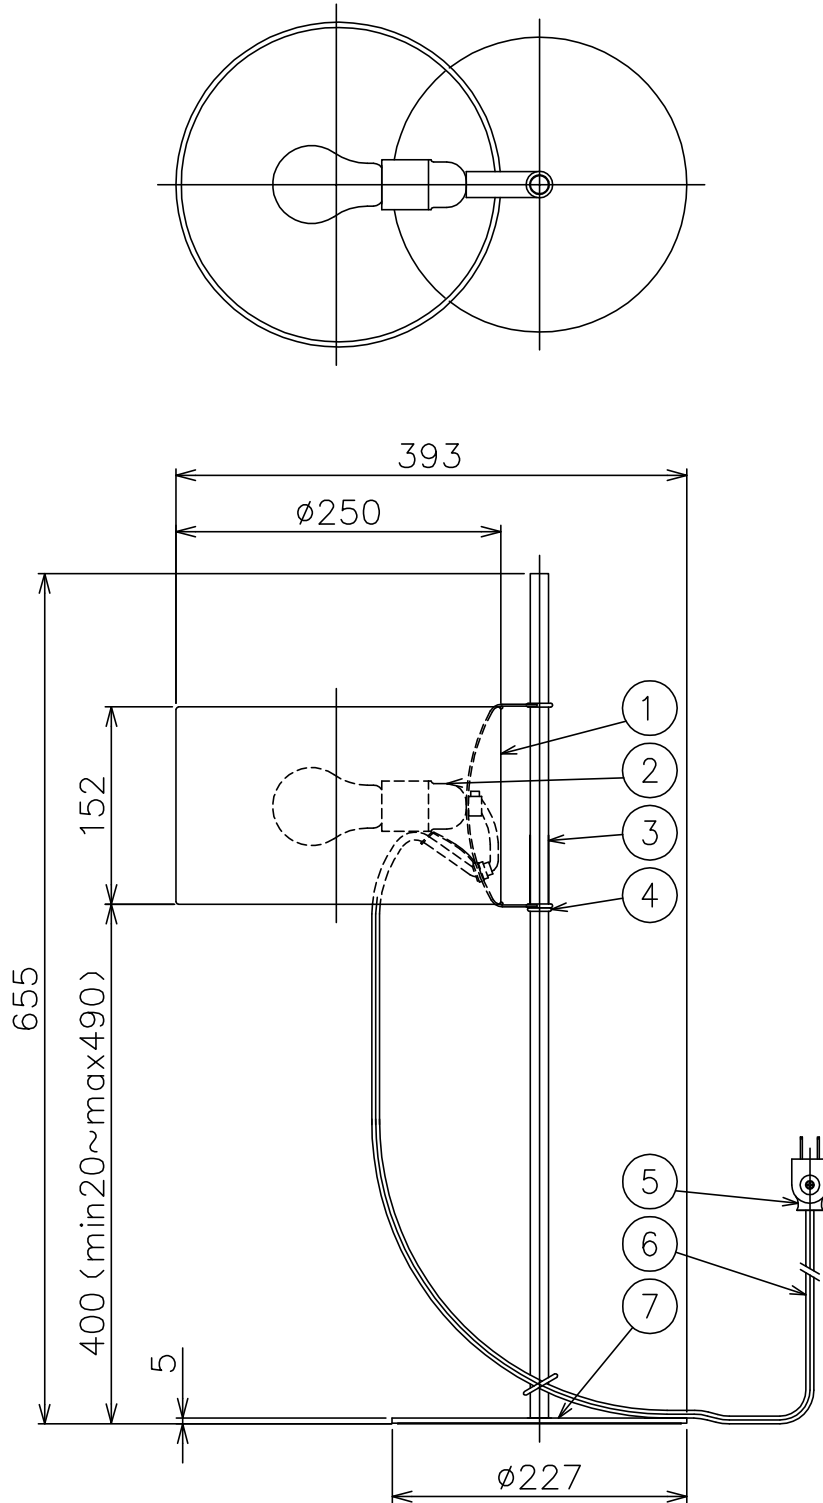

160601

注記) コードを引っ張り点灯・消灯

- ▲ 安全上のご注意
- 一般屋内用器具です。屋外や、水気、湿気のある所には取付け出来ません。絶縁不良による感電・火災の原因となることがあります。
  - 不安定な場所に設置しないでください。器具の転倒・火災のおそれがあります。
  - カーテン・紙等の可燃物や揮発物に近づけて設置しないでください。火災のおそれがあります。

7	ベース	SPC	1	サテンニッケルメッキ	器具 タイプ				
6	コード	ネオプレンゴム	1	黒色 300V 長さ2.0m					
5	プラグ	樹脂	1	黒色 125V 15A					
4	セード固定Oリング	ゴム	1	黒色	適合 光源	E26 普通ランプ シリカ 40WX1			
3	支柱	SPC	1	サテンニッケルメッキ					
2	プルスイッチ付きソケット	PET GF	1	黒色 E26 250V 250W					
1	セード	麻/塩化ビニル	1	白色	色種				
品番	品名	材質	数量	摘要		カタログ 番号	TMD TABLE	型番	TMD/TABLE
第三角法	作図	KI	単位	mm	尺度	—	質量	2.2 kg	