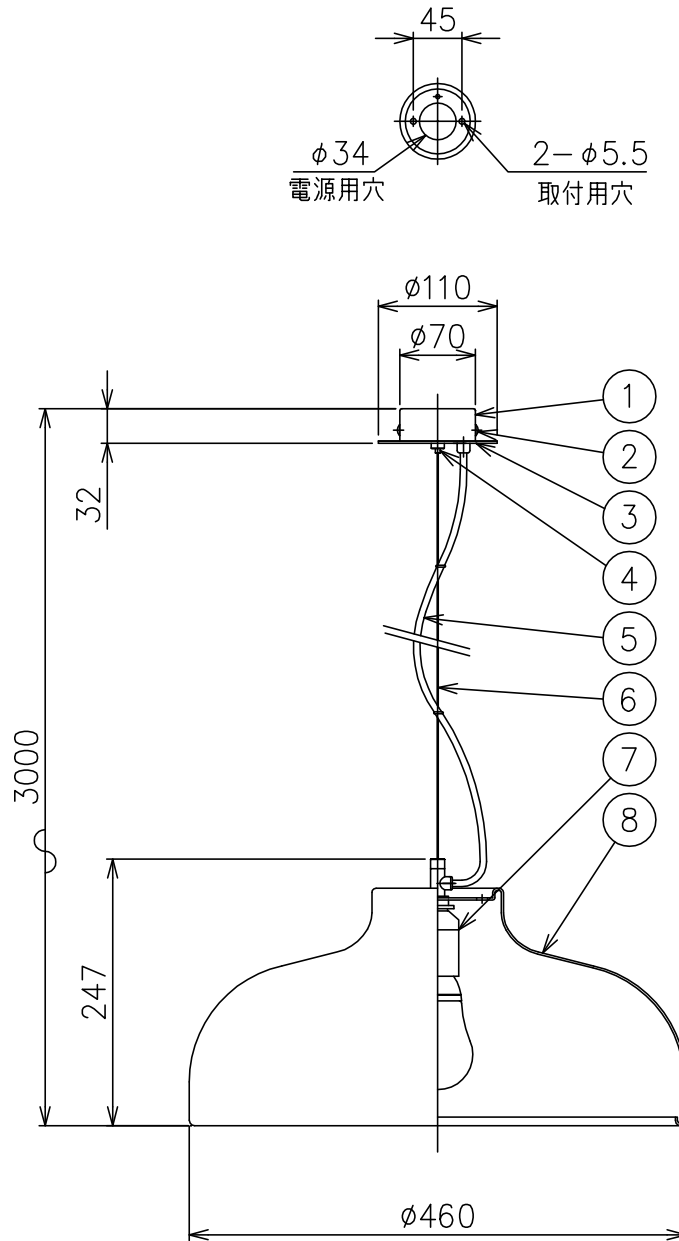

141201 150625 150722 150901

SANTA & COLE

同梱品

・取付ネジ: $\phi 4 \times 38 / 2$ ヶ

△ 安全上のご注意

- 一般屋内用器具です。屋外や、水気、湿気のある所には取付け出来ません。絶縁不良による感電・火災の原因となることがあります。
- ワイヤ吊り専用器具です。吊り木等で補強された天井材にワイヤ取付部品で取付けてください。傾斜天井には取付けないでください。落下のおそれがあります。

8	セード	AP	1	磨き仕上
7	ソケット	PET	1	黒色 E26 3A 250V
6	ワイヤー	SUS	1	$\phi 1.0$
5	コード	ラバー、ネオレン	1	黒色 300V
4	ワイヤー調節金具	BsBM	1	クロームメッキ
3	フランジ	SPC	1	クロームメッキ
2	フランジ固定ネジ	SUS	2	M4
1	取付板	SPC	1	クロームメッキ

器具 タイプ	
適合 光源	E26 電球形蛍光ランプ EFA 21WX1
色種	

品番	品名	材質	数量	摘要				
第三角法	作図	KI	単位	mm	尺度	—	質量	1.8 kg

カタログ 番号	M68 POLISHED ALU	型番	M68/POLISHED/ALU
------------	---------------------	----	------------------

※本品の規格および外観は改良のため予告なしに変更する事がありますので、あらかじめご了承ください。