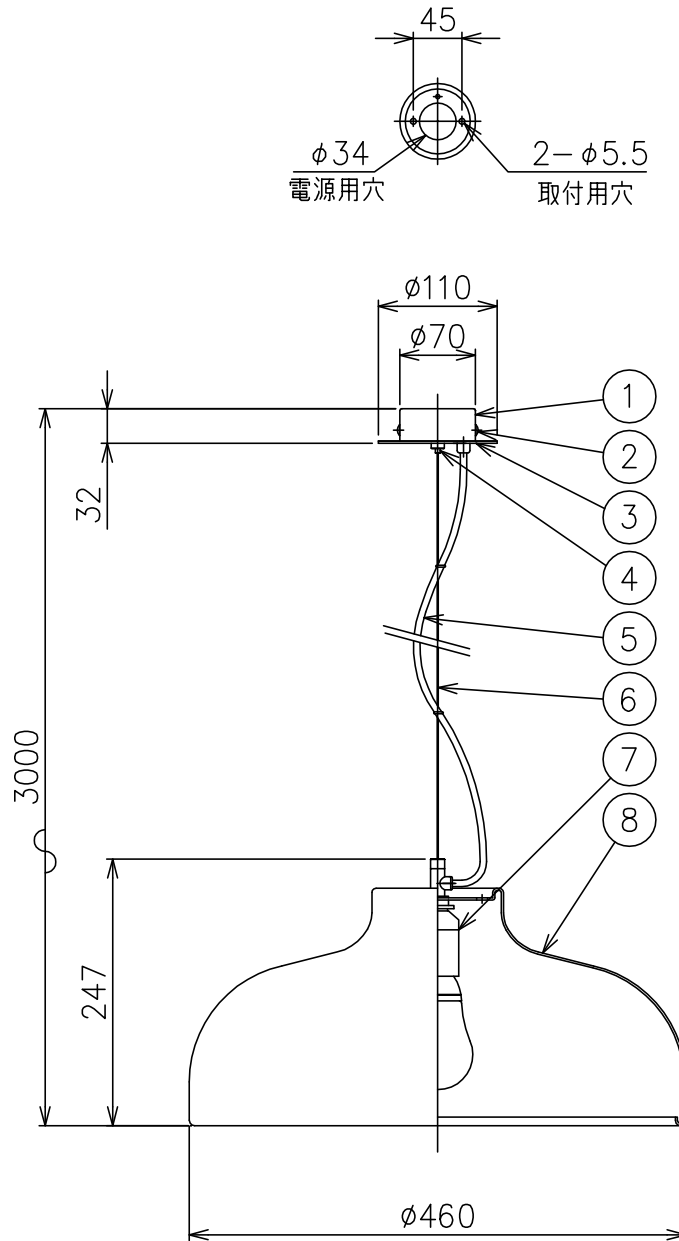

141201 150625 150722 150901

SANTA & COLE

同梱品

・取付ネジ:φ4×38/2ヶ

△ 安全上のご注意

- 一般屋内用器具です。屋外や、水気、湿気のある所には取付け出来ません。絶縁不良による感電・火災の原因となることがあります。
- ワイヤ吊り専用器具です。吊り木等で補強された天井材にワイヤ取付部品で取付けてください。傾斜天井には取付けないでください。落下のおそれがあります。

8	セード	AP	1	白色塗装																
7	ソケット	PET	1	白色 E26 3A 250V																
6	ワイヤー	SUS	1	φ1.0																
5	コード	ラバー、ネオレン	1	黒色 300V																
4	ワイヤー調節金具	BsBM	1	白色塗装																
3	フランジ	SPC	1	白色塗装																
2	フランジ固定ネジ	SUS	2	M4																
1	取付板	SPC	1	白色塗装																
品番	品名	材質	数量	摘要				カタログ番号	M68	型番	M68/MATTWHITE/ALU									
第三角法	作図	KI	単位	mm	尺度	—	質量	1.8 kg												