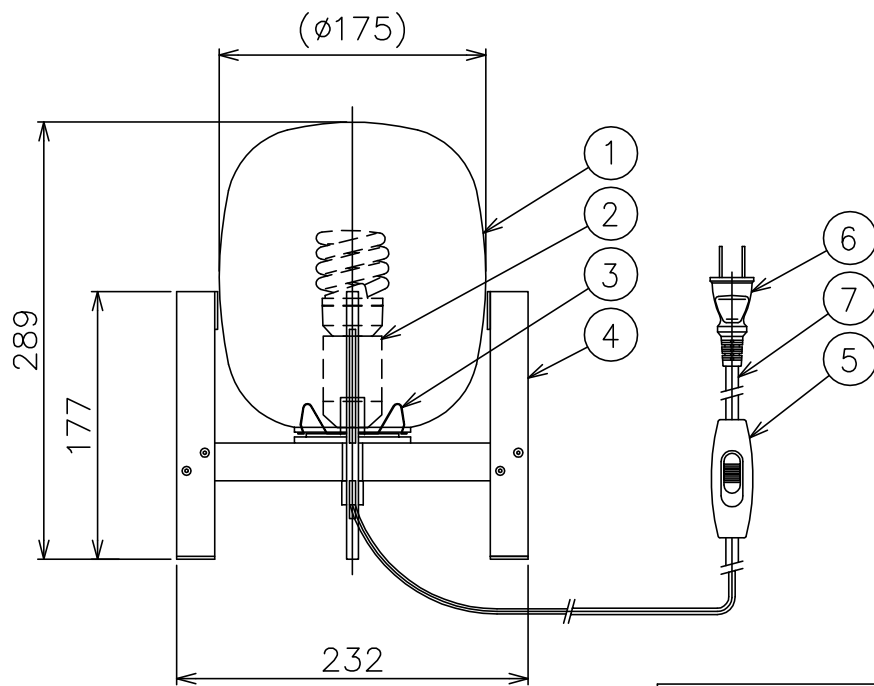

180501

△ 安全上のご注意

- 一般屋内用器具です。屋外や、水気、湿気のある所には取付け出来ません。絶縁不良による感電・火災の原因となることがあります。
- 不安定な場所に設置しないでください。器具の転倒・火災のおそれがあります。
- カーテン・紙等の可燃物や揮発物に近づけて設置しないでください。火災のおそれがあります。

7	コード	ビニル	1	黒色 長さ 1.8m	器具 タイプ						
6	プラグ	塩化ビニル	1	黒色 125V 7A							
5	中間スイッチ	ユリア	1	黒色 300V 3A	適合 光源	E26 電球形蛍光ランプ EFD 12WX1					
4	ワク	BSB	1	メッキ							
3	セード固定バネ	SUS	2								
2	ソケット	PET	1	白色 E26 3A 250V	色種						
1	セード	ガラス	1	乳白色							
品番	品名	材質	数量	摘要		カタログ 番号					
第三角法	作図	KI	単位	mm	尺度	—	質量	2.5 kg	CESTITA MT	型番	CESTITA/MT