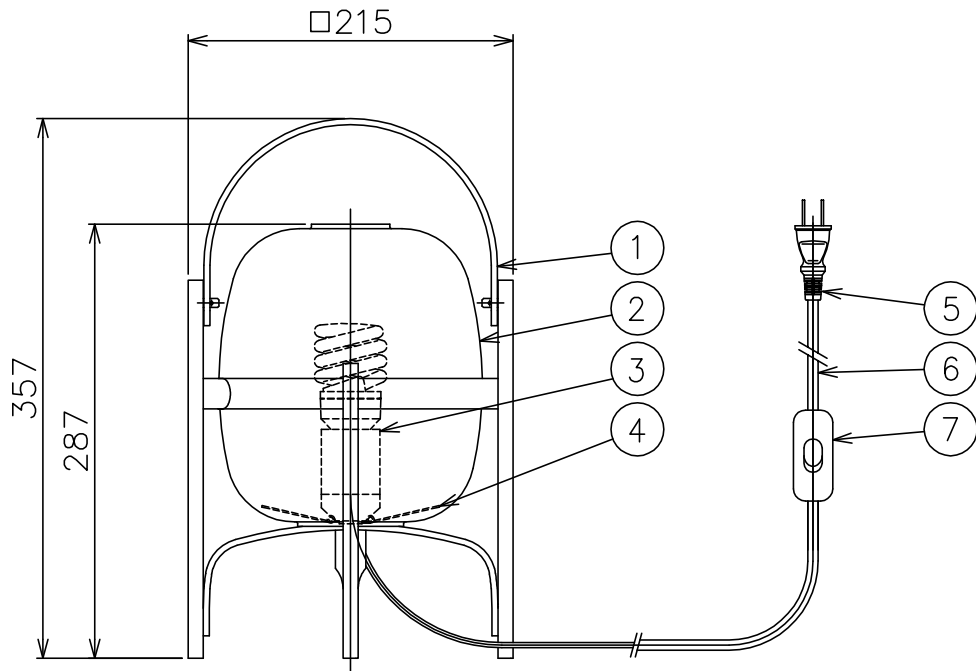

150625

141201

注記) 天然素材を使用しているため、木目や色が多少異なる場合があります。

△ 安全上のご注意

- ○一般屋内用器具です。屋外や、水気、湿気のある所には取付け出来ません。絶縁不良による感電・火災の原因となることがあります。
- ○不安定な場所に設置しないでください。器具の転倒・火災のおそれがあります。
- ○カーテン・紙等の可燃物や揮発物に近づけて設置しないでください。火災のおそれがあります。

7	中間スイッチ	樹脂	1	黒色 7A 125V					
6	コード	ビニル	1	黒色 7A 300V 長さ2.0m	器具 タイプ				
5	プラグ	ビニル	1	黒色 7A 125V					
4	セード固定バネ	SUS/耐熱ビニル	2						
3	ソケット	PET	1	黒色 E26 3A 250V	適合 光源			E26 電球形蛍光灯 EFD	
2	セード	ポリエチレン	1	白色				12WX1	
1	ワク	木	1	パイン	色種				
品番	品名	材質	数量	摘要		カタログ 番号	CESTITA	型番	CESTITA
第三角法	作図	KI	単位	mm	尺度	—	質量	0.6 kg	

※本品の規格および外観は改良のため予告なしに変更する事がありますので、あらかじめご了承ください。