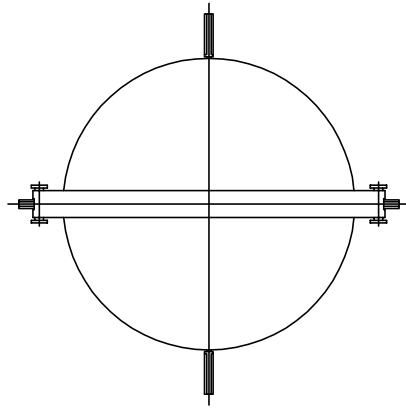

161124

△ 安全上のご注意

- 一般屋内用器具です。屋外や、水気、湿気のある所には取付け出来ません。絶縁不良による感電・火災の原因となることがあります。
- 不安定な場所に設置しないでください。器具の転倒・火災のおそれがあります。
- カーテン・紙等の可燃物や揮発物に近づけて設置しないでください。火災のおそれがあります。

8	コード	ビニル	1	黒色 7A 300V 長さ2.5m					
7	プラグ	ビニル	1	黒色 7A 125V					
6	フットスイッチ	アクリル/ABS	1	黒色 10A 125V	器具				
5	ワウ	SUS	1		タイプ				
4	セード固定バネ	SUS	4						
3	ソケット	PET	1	黒色 E26 3A 250A	適合	E26 普通ランプ シリカ			
2	セード	ガラス	1	乳白色	光源			60WX1	
1	ハンドル	レザー	1	キャメル色	色種				
品番	品名	材質	数量	摘要		カタログ	CESTA	型番	CESTA/METALICA
第三角法	作図	KI	単位	mm	尺度	—	質量	4.2 kg	番号