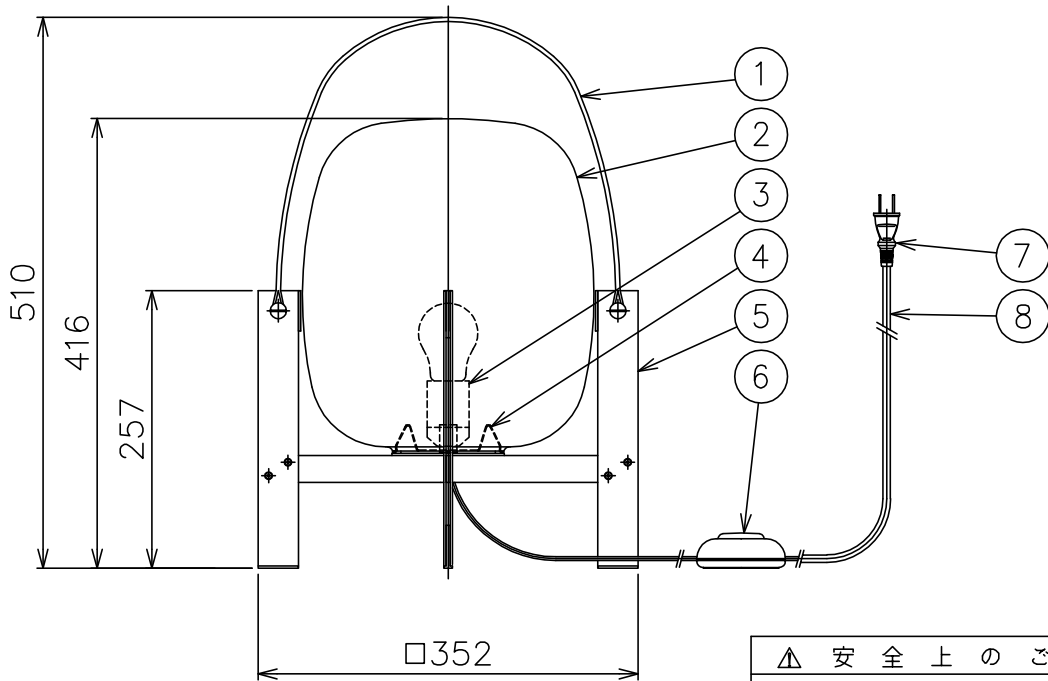

161124

△ 安全上のご注意

- 一般屋内用器具です。屋外や、水気、湿気のある所には取付け出来ません。絶縁不良による感電・火災の原因となることがあります。
- 不安定な場所に設置しないでください。器具の転倒・火災のおそれがあります。
- カーテン・紙等の可燃物や揮発物に近づけて設置しないでください。火災のおそれがあります。

8	コード	ビニル	1	黒色 7A 300V 長さ2.5m					
7	プラグ	ビニル	1	黒色 7A 125V					
6	フットスイッチ	アクリル/ABS	1	黒色 10A 125V	器具				
5	ワウ	SUS	1		タイプ				
4	セード固定バネ	SUS	4						
3	ソケット	PET	1	黒色 E26 3A 250A	適合	E26 普通ランプ シリカ			
2	セード	ガラス	1	乳白色	光源			60WX1	
1	ハンドル	レザー	1	キャメル色	色種				
品番	品名	材質	数量	摘要		カタログ	CESTA	型番	CESTA/METALICA
第三角法	作図	KI	単位	mm	尺度	—	質量	4.2 kg	番号