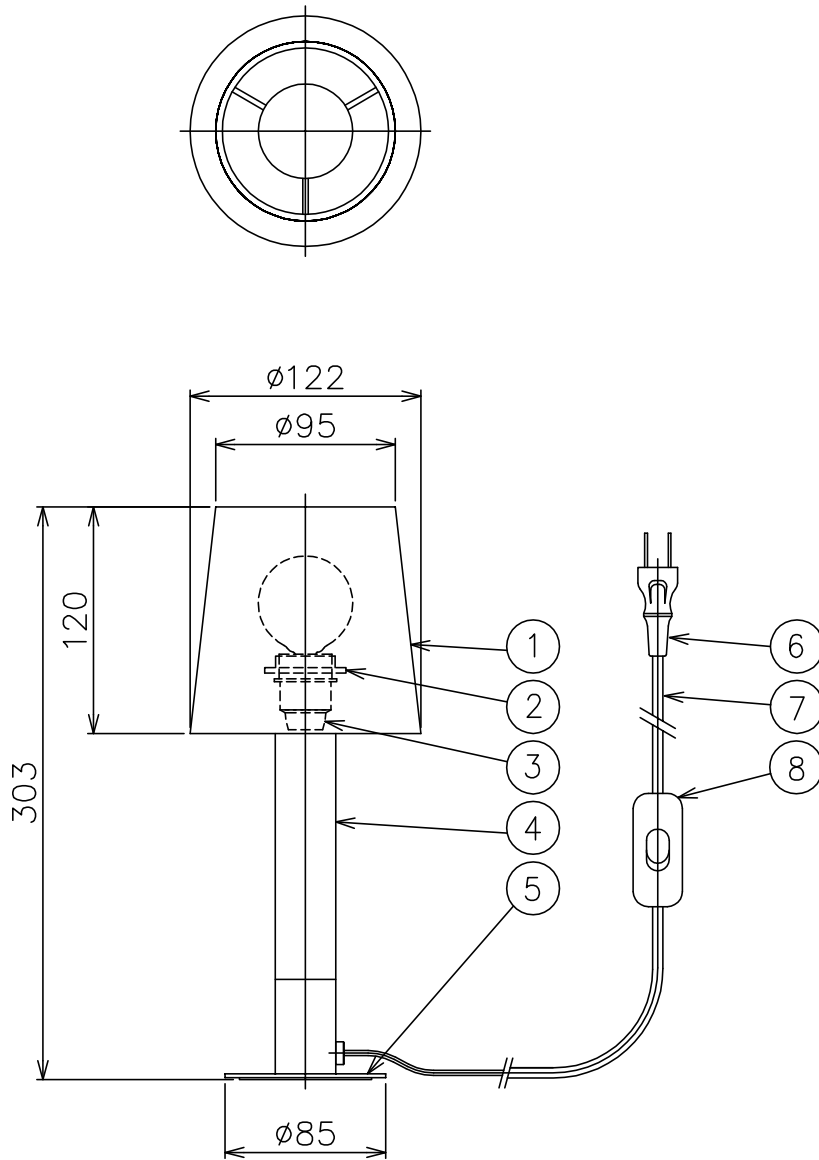

150625

141201

注記) 天然素材を使用しているため、木目や色が多少異なる場合があります。

△ 安全上のご注意

- 一般屋内用器具です。屋外や、水気、湿気のある所には取付け出来ません。絶縁不良による感電・火災の原因となることがあります。
- 不安定な場所に設置しないでください。器具の転倒・火災のおそれがあります。
- カーテン・紙等の可燃物や揮発物に近づけて設置しないでください。火災のおそれがあります。

8	中間スイッチ	樹脂	1	黒色 2A 250V
7	コード	耐熱ビニル	1	黒色 7A 300V 長さ2.0m
6	プラグ	ビニル	1	黒色 7A 125V
5	ベース	SPC	1	ニッケルメッキ
4	支柱	木/SPC	1	バーチ/ニッケルメッキ
3	ソケット	PET GF	1	黒色 E12 75W 125V
2	セード固定リング	樹脂	1	黒色
1	セード	綿	1	生成色

器具 タイプ	
適合 光源	E12 ボールランプホワイト 50mm 40WX1
色種	

品番	品名	材質	数量	摘要				
第三角法	作図	KI	単位	mm	尺度	—	質量	0.7 kg

カタログ 番号	BASICA MINIMA NICKEL	型番	BASICAMINIMA/NICKEL
------------	-------------------------	----	---------------------

※本品の規格および外観は改良のため予告なしに変更する事がありますので、あらかじめご了承ください。