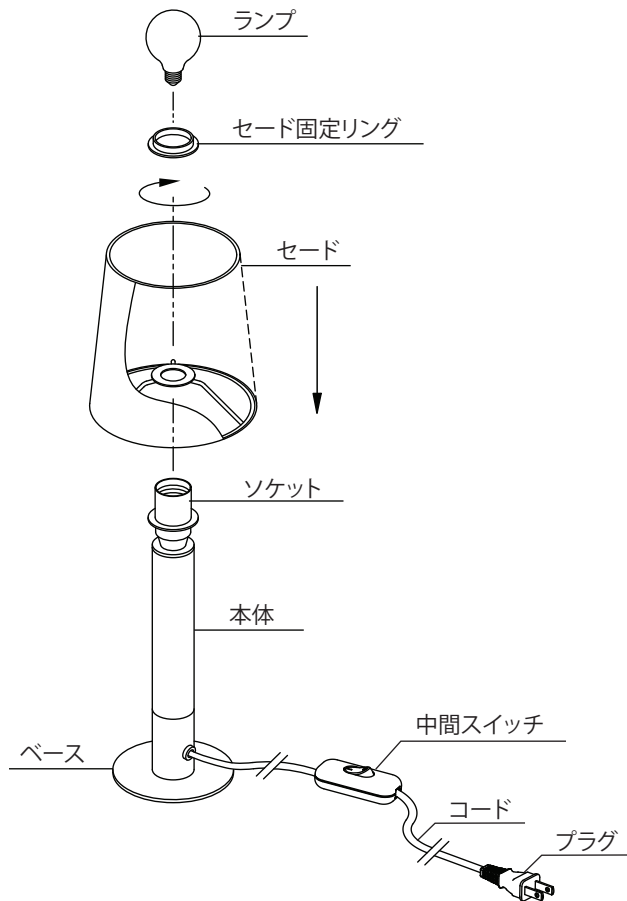

- ◇点灯中及び消灯直後のランプ及びその周辺にさわらないでください。やけどの原因となります。

- ◇濡れた手で器具にさわらないでください。感電の原因となります。

- ◇器具のお手入れの際には、必ず電源を切ってください。
- ◇異常時（煙が出たり、変な臭いがする等）には、速やかに電源を切ってお買い上げの販売店にご相談ください。

⚠ 注意

- ◇照明器具には寿命があります。設置後およそ8～10年経過しますと外観に異常が無くても内部の劣化は進行しています。3～5年に1回は、電気工事店等の専門家による点検を実施し、不具合がありましたら交換ください。（使用条件、使用環境で異なりますが、一般に照明器具の寿命の目安は10年です。）
- ◇周囲温度が高い場合、連続点灯時間が長い場合は寿命が短くなります。
- ◇明るく安全に使用していただくために、器具を定期的に（6ヶ月に1回程度）清掃、点検してください。器具のネジや部品のゆるみがないか、損傷、脱落、コードの痛みがないかお調べください。

各部の名称と組立かた

■ 図-1

■ 組立方法

- 床、テーブルなどの安定した場所でご使用ください。
 - 器具傾きの原因になりますので、ベースでコードを踏まないようにご注意ください
- セードをセード固定リングでソケットに締めつけ、本体に固定します。
 - セードに傾きが見られる場合は、上がっている方を下に引っ張り床と平行になるよう微調節をしてください。(図-1)ただし、無理な力を加えることはお避けください。
 - ランプをセードの上から入れ、ソケットにねじ込んでください。器具に表示されている種類およびワット数以下のものをご使用ください。
 - プラグをコンセントに差し込んでください。
 - ランプの点灯・消灯は、中間スイッチで行ってください。
 - プラグを抜くときはコードを引っ張らずに、プラグを持ってコンセントから抜いてください。
 - 長期間ご使用にならない場合は、コンセントからプラグを抜いておいてください。