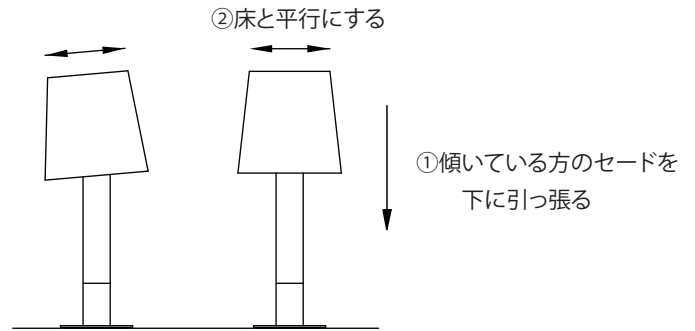

各部の名称と組立かた

■ 図-1

■ 組立方法

- 床、テーブルなどの安定した場所でご使用ください。
 - 器具傾きの原因になりますので、ベースでコードを踏まないようにご注意ください
- セードをセード固定リングでソケットに締めつけ、本体に固定します。
 - セードに傾きが見られる場合は、上がっている方を下に引っ張り床と平行になるよう微調節をしてください。(図-1)ただし、無理な力を加えることはお避けください。
 - ランプをセードの上から入れ、ソケットにねじ込んでください。器具に表示されている種類およびワット数以下のものをご使用ください。
 - プラグをコンセントに差し込んでください。
 - ランプの点灯・消灯は、中間スイッチで行ってください。
 - プラグを抜くときはコードを引っ張らずに、プラグを持ってコンセントから抜いてください。
 - 長期間ご使用にならない場合は、コンセントからプラグを抜いておいてください。