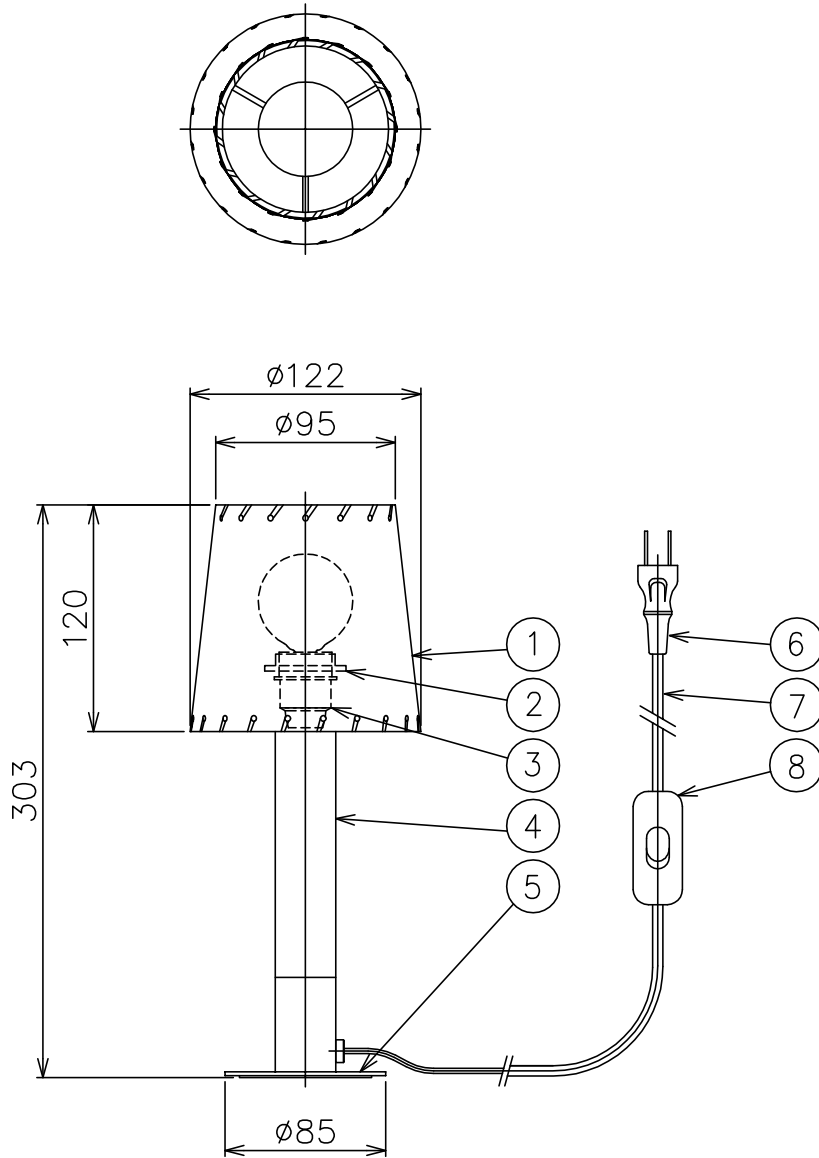

150625

141201

注記) 天然素材を使用しているため、木目や色が多少異なる場合があります。

△ 安全上のご注意

- 一般屋内用器具です。屋外や、水気、湿気のある所には取付け出来ません。絶縁不良による感電・火災の原因となることがあります。
- 不安定な場所に設置しないでください。器具の転倒・火災のおそれがあります。
- カーテン・紙等の可燃物や揮発物に近づけて設置しないでください。火災のおそれがあります。

8	中間スイッチ	樹脂	1	黒色 2A 250V															
7	コード	耐熱ビニル	1	黒色 7A 300V 長さ2.0m															
6	プラグ	フェノール	1	黒色 7A 125V															
5	ベース	SPC	1	ブロンズメッキ															
4	支柱	木/SPC	1	バーチ/ブロンズメッキ															
3	ソケット	PET GF	1	黒色 E12 75W 125V															
2	セード固定リング	樹脂	1	黒色															
1	セード	紙	1	クリーム色															
品番	品名	材質	数量	摘要				カタログ番号	BASICA MINIMA BRONZE	型番	BASICAMINIMA/BRONZE								
第三角法	作図	KI	単位	mm	尺度	—	質量	0.7 kg											