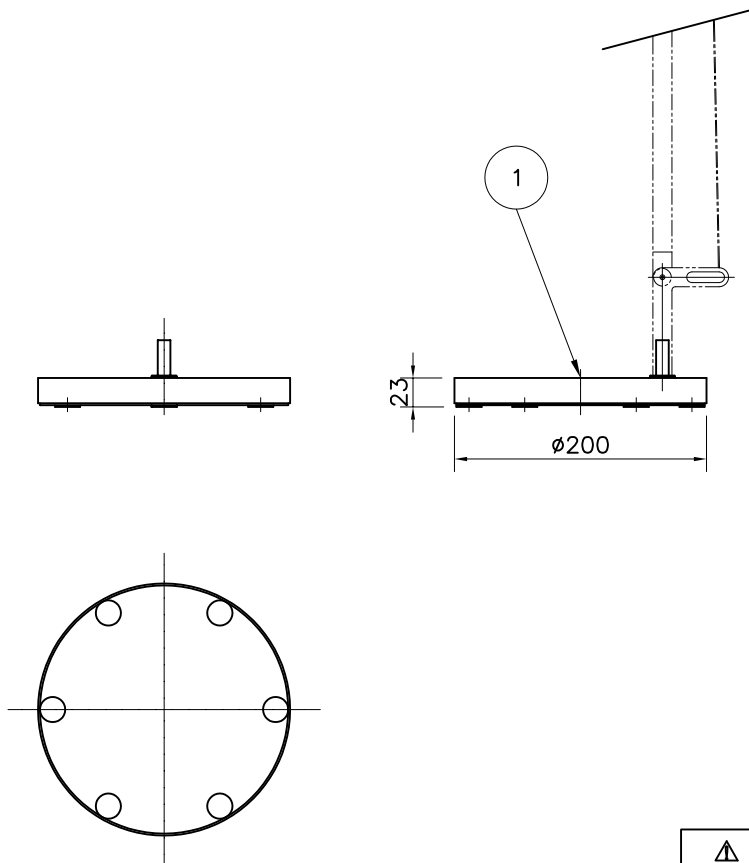

160510

注記1) 本体とベースのセット品です。(別売)  
各々単体ではご使用できません。

△ 安全上のご注意

- 一般屋内用器具です。屋外や、水気、湿気のある所には取付け出来ません。絶縁不良による感電・火災の原因となることがあります。
- 不安定な場所に設置しないでください。器具の転倒・火災のおそれがあります。
- カーテン・紙等の可燃物や揮発物に近づけて設置しないでください。火災のおそれがあります。
- 被照射面とは20cm以上離してください。変色・変質・火災のおそれがあります。

13					6					器具	Demetra ベース
12					5					タイプ	本体別売
11					4						
10					3					適合	
9					2					ランプ	
8					1	ベース	AC	1	チタン色塗装	色種	チタン色塗装(クリア塗装)
7					品番	品名	材質	数量	摘要	カタログ 番号 型番	618Z1222X
第三角法		作図	開発部	単位	mm	尺度	質量	3.5 kg			