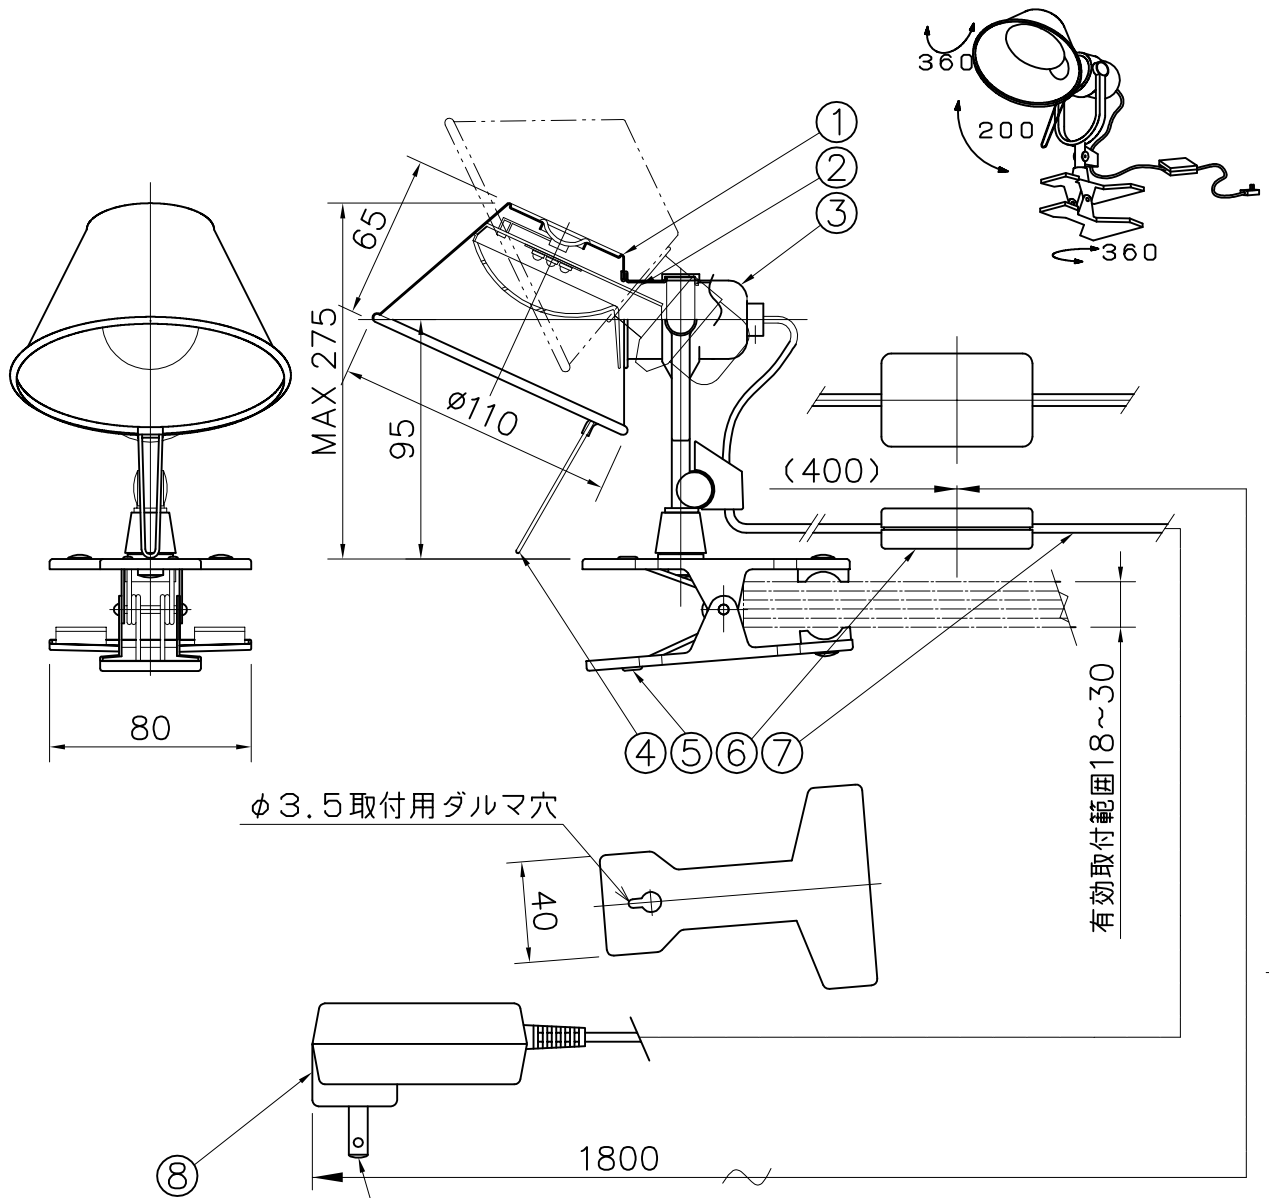

121031 160510

消費電力	10W
定格光束	350lm

注記3) ベッド、枕もとで使用しないこと

注記2) 不安定なクリップの取付（取付範囲外の厚さ、丸パイプへの取付）をしないこと

注記1) 近接照射限度：0.2m
[可燃物を0.2m未満で照射しないこと]

※他国での使用については保証外となります。
付属の他国プラグはお客様の責任においてご使用下さい。

※LEDの光色、明るさには個体差があります、あらかじめご了承ください。

13				6	中間スイッチ	樹脂	1	黒色 調光付	器具	△LED 電球色タイプ 交換不可>
12				5	クリップ	SPC	1	シルバーメタリック	タイプ	
11				4	把手	SUS	1			
10				3	カバー	SPC	1	シルバーメタリック	使用	Ra 80
9				2	LEDランプ	-	1	8W相当	光源	LED 8 WX 1
8	プラグ付電源装置	-	1	100~240V	1	セード	AP	1	アルミ仕上げ	色種
7	コード	ビニール	1	黒色7A125V	品番	品名	材質	数量	摘要	カタログ 番号 型番
第三角法 作図 開発部 単位 mm 尺度 質量 0.3 kg										618T1085S