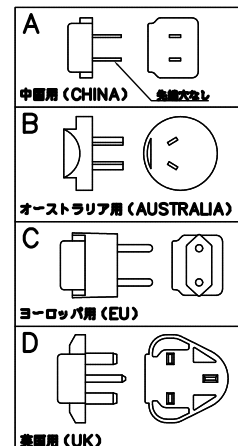

121031 170802

*先端穴あり
(日本用・米国兼用)

消費電力	12W
定格光束	480lm

注記3) ベッド、枕もとで使用しないこと

注記2) 不安定なクリップの取付(取付範囲外の厚さ、丸パイプへの取付)をしないこと

注記1) 近接照射限度 : 0.2m
[可燃物を0.2m未満で照射しないこと]

※他国での使用については保証外となります。
付属の他国プラグはお客様の責任においてご使用下さい。

※LEDの光色、明るさには個体差があります、あらかじめご了承ください。

他国用プラグ(付属品)

△安全上のご注意

○一般屋内用器具です。屋外や、水気、湿気のある所には取付け出来ません。絶縁不良による感電・火災の原因となることがあります。
○不安定な場所に設置しないでください。器具の転倒・火災のおそれがあります。
○カーテン、紙等の可燃物や揮発物に近づけて設置しないでください。火災のおそれがあります。
○被照射面とは20cm以上離してください。変色・変質・火災のおそれがあります。

13				6	クリップ	SPC	1	シルバーリグ装	器具	<LED 電球色タイプ 交換不可>
12				5	把手	SUS	1		タイプ	
11				4	カバー	SPC	1	シルバーリグ装		
10				3	スイッチ	66(40)	1	5A 125V	使用	Ra 80
9				2	LEDランプ	-	1	10W相当	光源	LED 10 WX 1
8	プラグ付電源装置	-	1	100~240V	1	セード	AP	1	アルマイト仕上	色種
7	コード	ビニール	1	黒色7A125V	品番	品名	材質	数量	摘要	カタログ 番号 型番
第三角法		作図	開発部	単位	mm	尺度	—	質量	0.5 kg	618T1084S