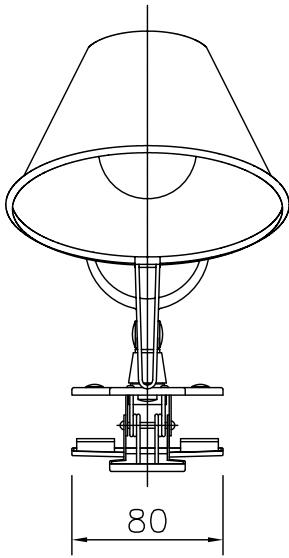

121031 170802

*先端穴あり
(日本用・米国兼用)

消費電力	12W
定格光束	480lm

注記3) ベッド、枕もとで使用しないこと

注記2) 不安定なクリップの取付(取付範囲外の厚さ、丸パイプへの取付)をしないこと

注記1) 近接照射限度 : 0.2m
[可燃物を0.2m未満で照射しないこと]

※他国での使用については保証外となります。
付属の他国プラグはお客様の責任においてご使用下さい。

※LEDの光色、明るさには個体差があります、あらかじめご了承ください。

13				6	クリップ	SPC	1	シルバーリグ装	器具	<LED 電球色タイプ 交換不可>
12				5	把手	SUS	1		タイプ	
11				4	カバー	SPC	1	シルバーリグ装		
10				3	スイッチ	66(40)	1	5A 125V	使用	Ra 80
9				2	LEDランプ	-	1	10W相当	光源	LED 10 WX 1
8	プラグ付電源装置	-	1	100~240V	1	セード	AP	1	アルマイト仕上	色種
7	コード	ビニール	1	黒色7A125V	品番	品名	材質	数量	摘要	カタログ 番号 型番
第三角法		作図	開発部	単位	mm	尺度	—	質量	0.5 kg	618T1084S