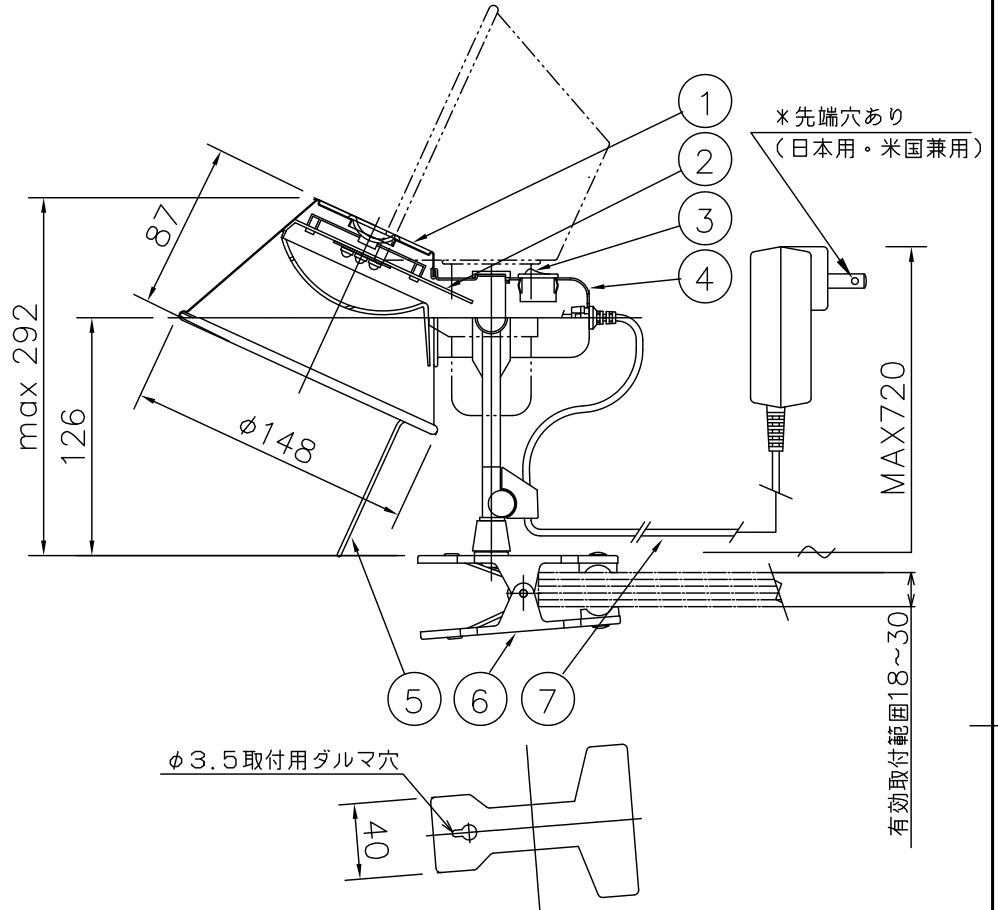

121031 170802

*先端穴あり
(日本用・米国兼用)

消費電力	12W
定格光束	480lm

注記3) ベッド、枕もとで使用しないこと

注記2) 不安定なクリップの取付(取付範囲外の厚さ、丸パイプへの取付)をしないこと

注記1) 近接照射限度 : 0.2m
[可燃物を0.2m未満で照射しないこと]

※他国での使用については保証外となります。
付属の他国プラグはお客様の責任においてご使用下さい。

※LEDの光色、明るさには個体差があります、あらかじめご了承ください。

13				6	クリップ	SPC	1	シルバーリグ装	器具	<LED 電球色タイプ 交換不可>
12				5	把手	SUS	1		タイプ	
11				4	カバー	SPC	1	シルバーリグ装		
10				3	スイッチ	66(40)	1	5A 125V	使用	Ra 80
9				2	LEDランプ	-	1	10W相当	光源	LED 10 WX 1
8	プラグ付電源装置	-	1	100~240V	1	セード	AP	1	アルマイト仕上	色種
7	コード	ビニール	1	黒色7A125V	品番	品名	材質	数量	摘要	カタログ 番号 型番
第三角法		作図	開発部	単位	mm	尺度	—	質量	0.5 kg	618T1084S