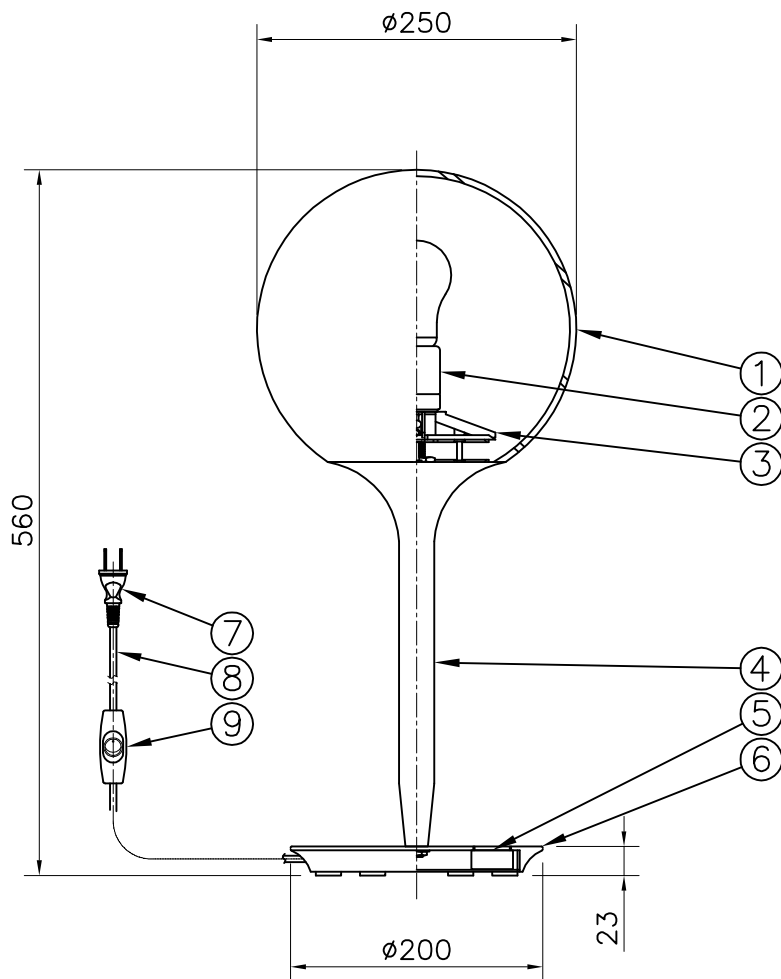

160510

120620

2) 調光器併用は不可

注記 1) 近接照射限度：0.3m [可燃物を0.3m未満で照射しないこと]

△ 安全上のご注意

- 一般屋内用器具です。屋外や、水気、湿気のある所には取付け出来ません。絶縁不良による感電・火災の原因となることがあります。
- 不安定な場所に設置しないでください。器具の転倒・火災のおそれがあります。
- カーテン・紙等の可燃物や揮発物に近づけて設置しないでください。火災のおそれがあります。

13					6	ベース	ADC	1	白色塗装仕上	器具 タイプ	E26 普通ランプ シリカ 100W×1
12					5	化粧パーツ	BsBM	1	クロームメッキ		
11					4	支柱	樹脂	1	白色		
10					3	グローブ取付具	樹脂	1	透明	適合 ランプ	
9	中間スイッチ	白	1	クリア ON-OFF	2	ソケット	磁器	1	E26 300V 6A	色種	
8	コード	電化ニール	1	クリア	1	グローブ	ガラス	1	乳白色	カタログ 番号 型番	
7	プラグ	電化ニール	1	クリア125V	品番	品名	材質	数量	摘要		
第三角法		作図	開発部	単位	mm	尺度	—	質量	3.6 kg	618S7222	