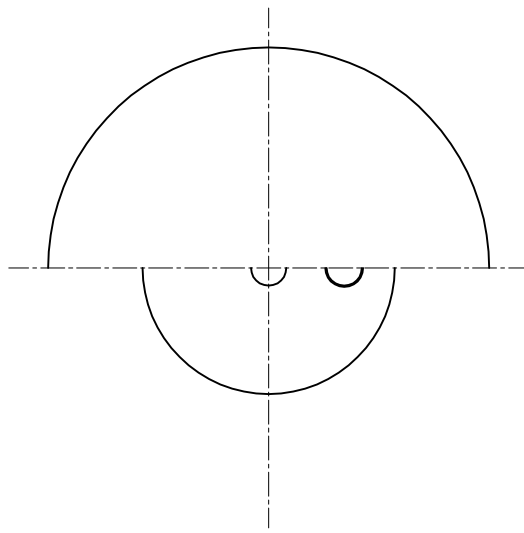

160510

120620

2) 調光器併用は不可

注記1) 近接照射限度: 0.3m [可燃物を0.3m未満で照射しないこと]

△ 安全上のご注意

- ○一般屋内用器具です。屋外や、水気、湿気のある所には取付け出来ません。絶縁不良による感電・火災の原因となることがあります。
- ○不安定な場所に設置しないでください。器具の転倒・火災のおそれがあります。
- ○カーテン・紙等の可燃物や揮発物に近づけて設置しないでください。火災のおそれがあります。

13					6	ベース	ADC	1	白色塗装仕上	器具 タイプ	E26 普通ランプ シリカ 100W×1
12					5	化粧パーツ	BsBM	1	クロームメッキ		
11					4	支柱	樹脂	1	白色		
10						3	グローブ取付具	樹脂	1	透明	適合 ランプ
9	中間スイッチ	付	1	クリア ON-OFF	2	ソケット	磁器	1	E26 300V 6A	色種	
8	コード	付	1	クリア	1	グローブ	ガラス	1	乳白色	カタログ 番号 型番	
7	プラグ	付	1	クリア125V	品番	品名	材質	数量	摘要		
第三角法		作図	開発部	単位	mm	尺度	質量	5.6 kg		618S7221	

※本品の規格および外観は改良のため予告なしに変更する事がありますので、あらかじめご了承ください。