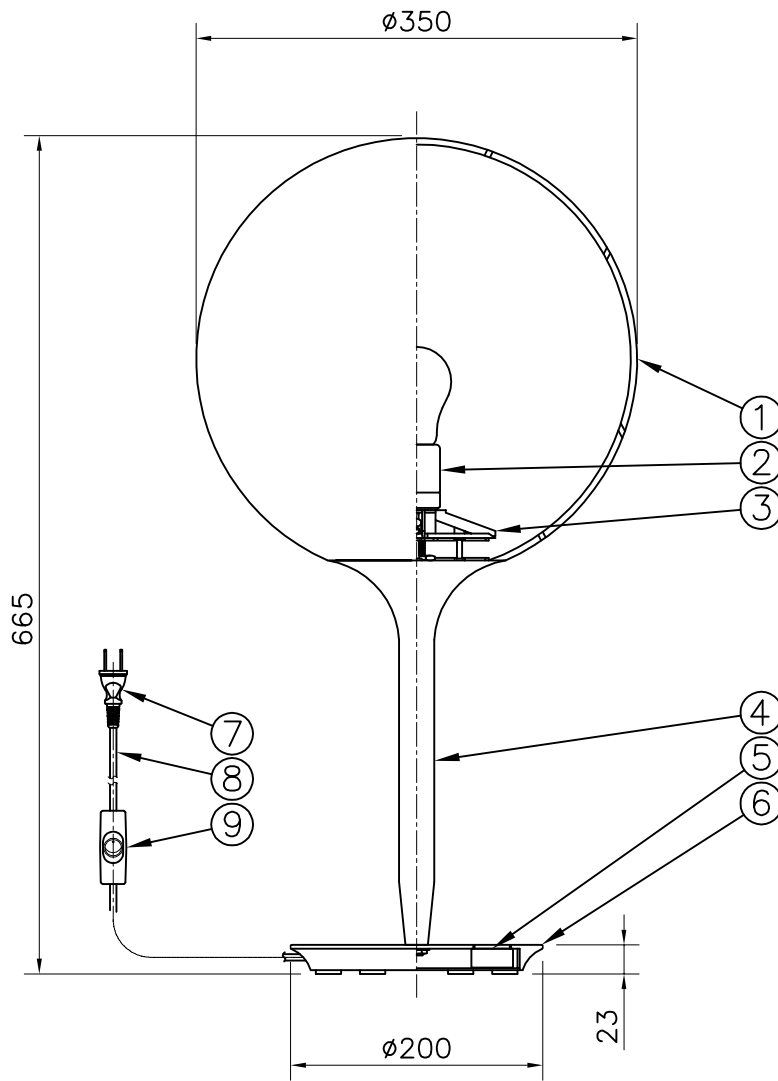

160510

120620

2) 調光器併用は不可

注記1) 近接照射限度: 0.3m [可燃物を0.3m未満で照射しないこと]

△ 安全上のご注意

- 一般屋内用器具です。屋外や、水気、湿気のある所には取付け出来ません。絶縁不良による感電・火災の原因となることがあります。
- 不安定な場所に設置しないでください。器具の転倒・火災のおそれがあります。
- カーテン・紙等の可燃物や揮発物に近づけて設置しないでください。火災のおそれがあります。

13					6	ベース	ADC	1	白色塗装仕上	器具 タイプ	E26 普通ランプ シリカ 100W×1
12					5	化粧パーツ	BsBM	1	クロームメッキ		
11					4	支柱	樹脂	1	白色		
10						3	グローブ取付具	樹脂	1	透明	適合 ランプ
9	中間スイッチ	付	1	クリア ON-OFF	2	ソケット	磁器	1	E26 300V 6A	色種	
8	コード	付	1	クリア	1	グローブ	ガラス	1	乳白色	カタログ 番号 型番	
7	プラグ	付	1	クリア125V	品番	品名	材質	数量	摘要		
第三角法		作図	開発部	単位	mm	尺度	質量	5.6 kg		618S7221	