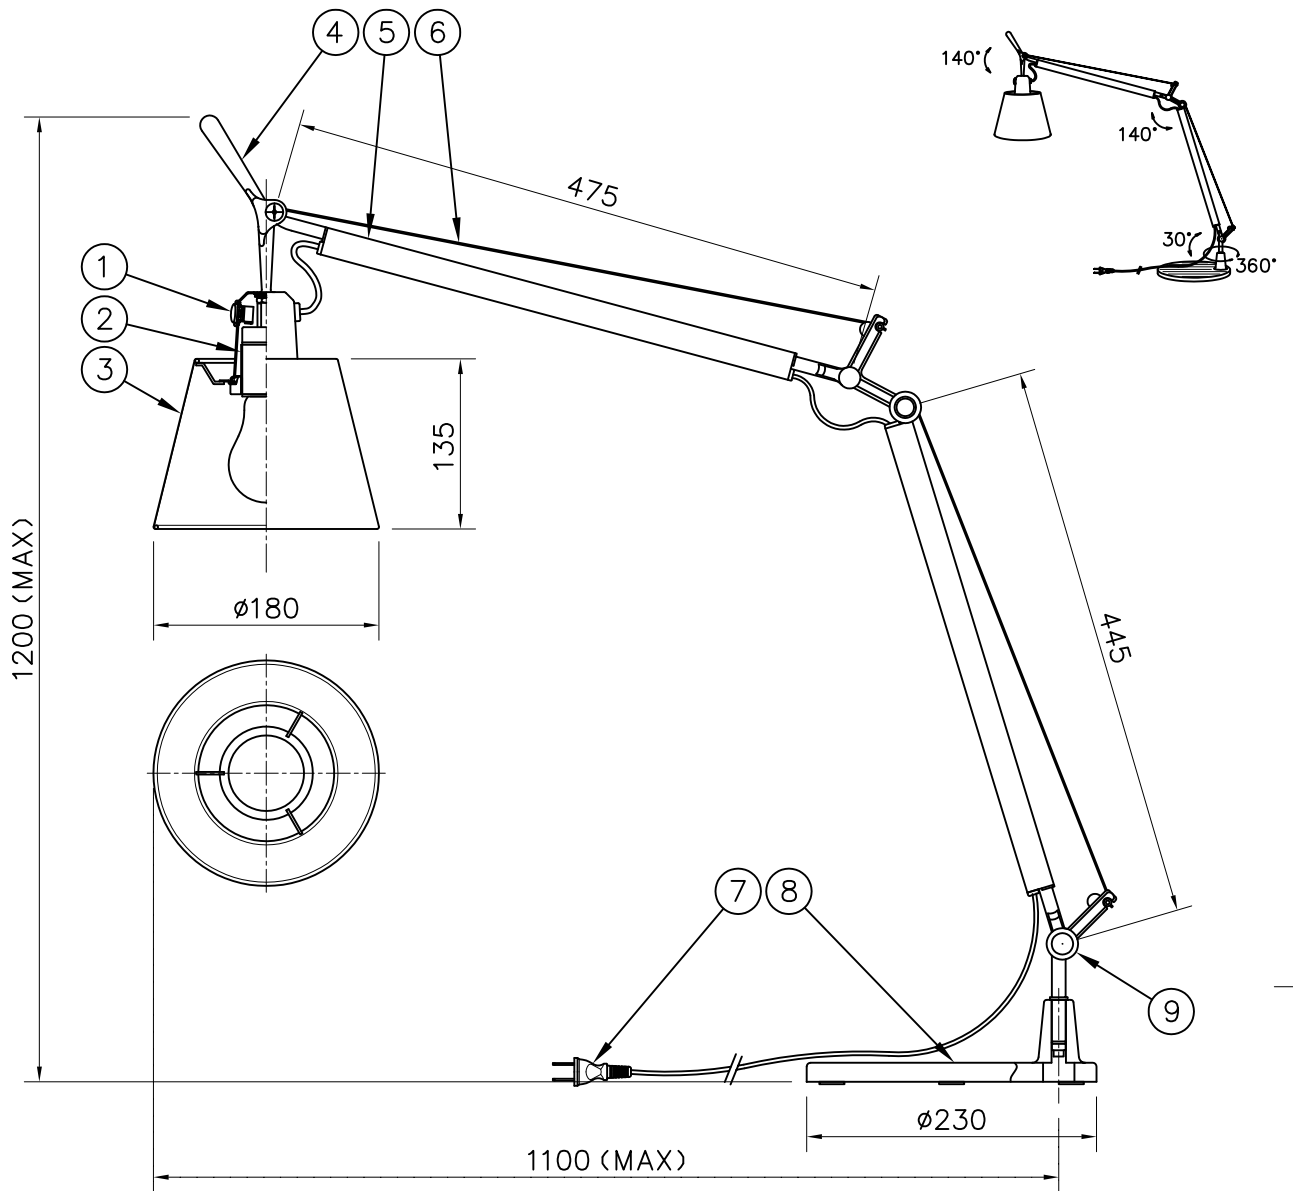

120620

△ 安全上のご注意

- 一般屋内用器具です。屋外や、水気、湿気のある所には取付け出来ません。絶縁不良による感電・火災の原因となることがあります。
- 不安定な場所に設置しないでください。器具の転倒・火災のおそれがあります。
- カーテン・紙等の可燃物や揮発物に近づけて設置しないでください。火災のおそれがあります。
- 被照射面とは30cm以上離してください。変色・変質・火災のおそれがあります。

注記 1) 近接照射限度：0.3m[可燃物を0.3m未満で照射しないこと]

13					6	ワイヤー	SUS	2	φ1.2	器具 タイプ
12					5	アーム	AT	2	アルマイト仕上	
11					4	取っ手	AC	1	アルマイト仕上	
10					3	セード	布/樹脂	1	シルバー色	適合 ランプ
9	調整ナット	AC	2	アルマイト仕上	2	ソケット	PA	1	E26	
8	ベース	AC	1	アルマイト仕上	1	スイッチ	PC	1	ON-OFF	60 W×1
7	プラグ付コード	ビニール	1	■色 125V 7A	品番	品名	材質	数量	摘要	カタログ 番号 型番
第三角法 作図 開発部 単位 mm 尺度 質量 5.0 kg										618S7134S