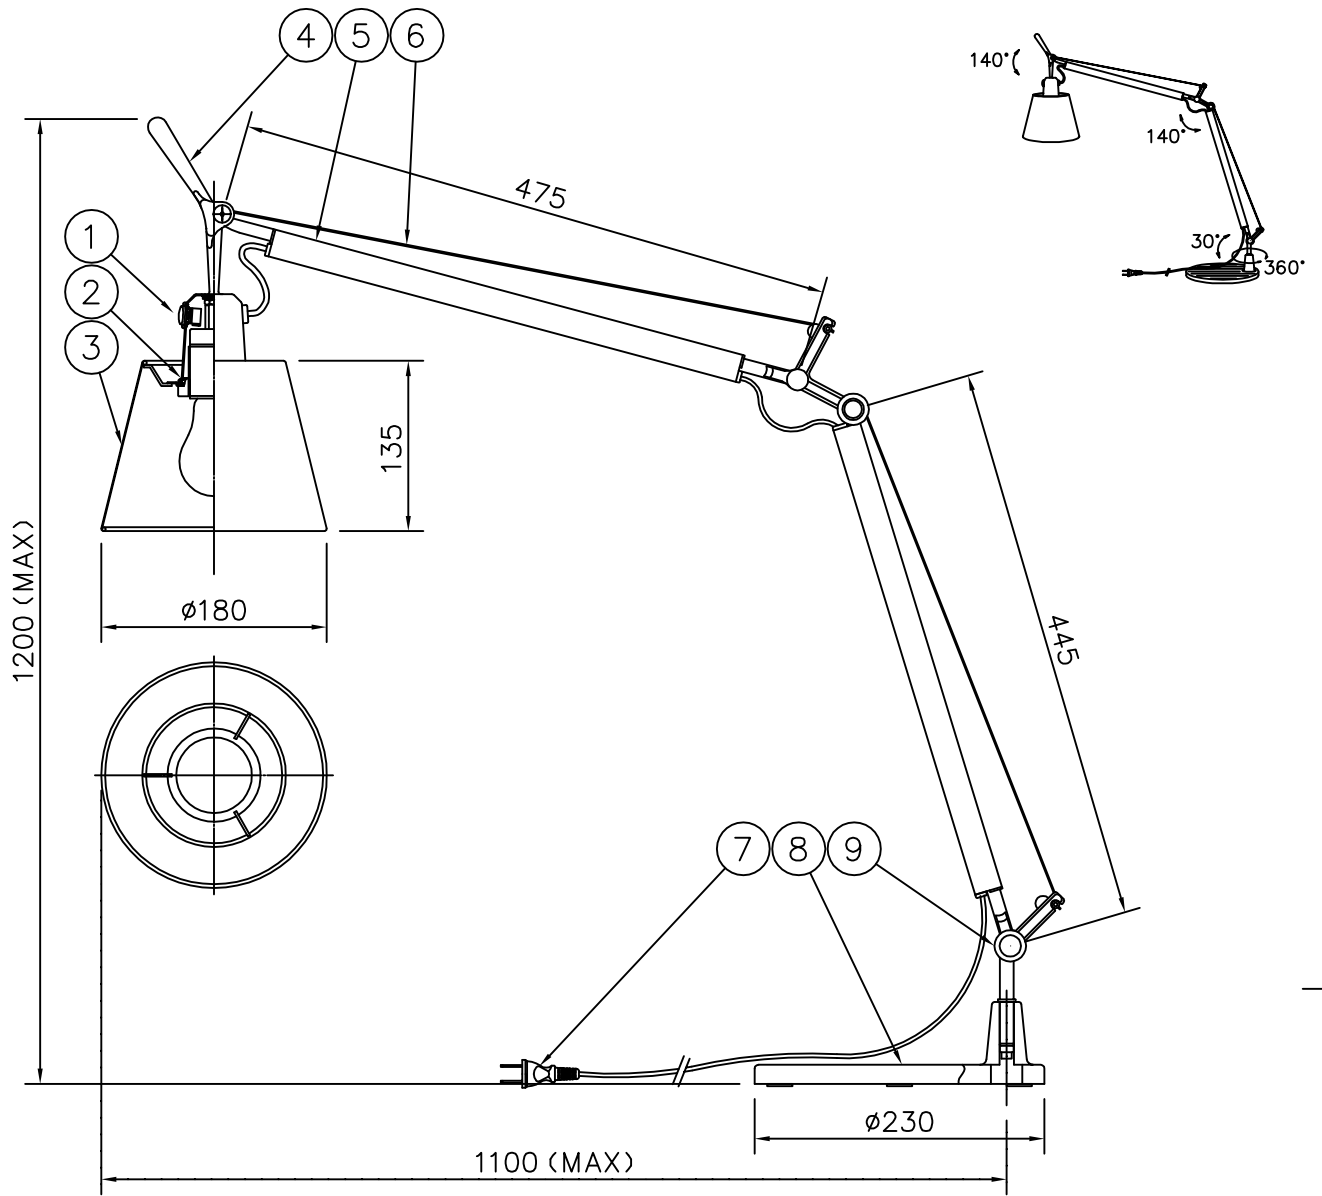

110310

注記) 近接照射限度: 0.3m

[可燃物を0.3m未満で照射しないこと]

△ 安全上のご注意

- 一般屋内用器具です。屋外や、水気、湿気のある所には取付け出来ません。絶縁不良による感電・火災の原因となることがあります。
- 不安定な場所に設置しないでください。器具の転倒・火災のおそれがあります。
- カーテン・紙等の可燃物や挿発物に近づけて設置しないでください。火災のおそれがあります。
- 被照射面とは30cm以上離してください。変色・変質・火災のおそれがあります。

| | | | | | | | | | | | |
|--|---------|------|---|-----------|------|------|----|---------|--------|--------------|----------|
| 13 | | | | 6 | ワイヤー | SUS | 2 | φ1.2 | 器具 | E26電球形蛍光ランプ | |
| 12 | | | | 5 | アーム | AT | 2 | アルマイト仕上 | タイプ | A形60Wタイプ 使用可 | |
| 11 | | | | 4 | 取っ手 | AC | 1 | アルマイト仕上 | | | |
| 10 | | | | 3 | セード | 紙 | 1 | 生成色 | 適合 | 普通ランプ シリカ | |
| 9 | 調整ナット | AC | 2 | アルマイト仕上 | 2 | ソケット | PA | 1 | E26 | ランプ | 60 WX1 |
| 8 | ベース | AC | 1 | アルマイト仕上 | 1 | スイッチ | PC | 1 | ON-OFF | 色種 | |
| 7 | プラグ付コード | ビニール | 1 | 黒 125V 7A | 品番 | 品名 | 材質 | 数量 | 摘要 | カタログ | 型番 |
| 第三角法 作図 y i 単位 mm 尺度 質量 5.0 kg | | | | | | | | | | 番号 | 618S7134 |