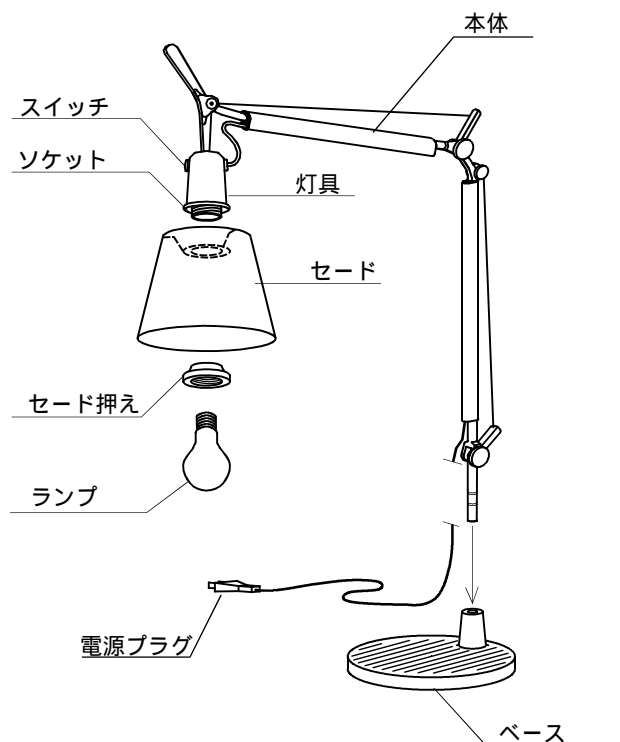

取扱説明書

Artemide

tolomeo basculante lettura
トロメオ バスクランテ レットウラ

このたびは、ヤマギワの照明器具をお買い上げくださりまして誠にありがとうございます。
この説明書をよくごらんの上、正しく取り付け、正しくご使用ください。
小さいお子さまが使用する場合は、大人の方が読んで説明してあげてください。

保存用

照明器具のご使用についての安全上のご注意

⚠ 警告

| | | |
|--|--|--|
| | <p>火災のおそれがあります 不安定な場所で使用しないでください。 器具を布・紙等でおおったりしないでください。 又カーテン・揮発物等の燃えやすいものに近づけないでください。 器具に表示されている以外のランプを使用しないでください。</p> | |
| | <p>感電・火災のおそれがあります 器具及び部品の改造をしないでください。 転倒スイッチのある器具は、スイッチをテープ等で固定しないでください。 器具のすきまに、異物（金属類や燃えやすい物等）を差し込まないでください。 器具コードを加工したり、無理に曲げたり、ねじったり、引っ張ったりしないでください。 又電源コードに重い物をのせたり、電熱具に近づけたりしないでください。 可動部分のある器具は、可動範囲以上に無理に動かさないでください。</p> | |
| | <p>感電・火災のおそれがあります 異常時（煙が出たり、変な臭いがする等）には、速やかに電源を切ってお買い上げの販売店にご相談ください。</p> | |
| | <p>感電のおそれがあります ランプの交換や器具のお手入れの際には、必ず電源を切ってください。</p> | |

⚠ 注意

器具に水をかけたり、水の中につけて洗わないでください。
感電や火災の原因となることがあります。
器具の近くに温度の高くなるストーブや発熱体を置かないようにしてください。
器具の変形や火災の原因となることがあります。
電源コードが、ランプ表面にふれないようにしてください。
火災の原因になります。
この器具は屋内使用器具ですが、風呂場等の湿気や水気の多い場所では使用出来ません。屋外では使用しないでください。
感電・火災の原因となります。
器具の保守・お手入れ等で無理に器具を、回転させたり、引っ張ったり、振動や衝撃を加えたりしないでください。
器具の転倒や落下によるけがの原因となることがあります。
グローブ、セード及びランプの着脱は、両手で静かに扱い、取付けは、確実に行ってください。
落下によるけがの原因となることがあります。
電源プラグを抜く時は、電源コードを引っ張らずに、必ず電源プラグを持って抜いてください。
感電・火災の原因となります。
ぬれた手で電源プラグを持たないでください。感電の原因となります。
明るく安全に使用していただくために、器具を定期的に（6ヶ月に1回程度）清掃、点検してください。
器具にのネジや部品のゆるみがないか、損傷、脱落、コードの痛みがないかお調べください。
プラグやコンセント回りのゴミやほこりは、乾いたやわらかい布でよくふいて取り除いてください。
発火・火災の原因となることがあります。

お読みになりましたら、この取扱説明書は、いつでも見られる所に、大切に保存してください。

部品名称と組立方法

器具を組立る前に電源プラグをコンセントに差し込まないでください。

本体をベースに差込んでください。

灯具にセードをセットし、セード押えで確実に締め込んでください。

ソケットにランプをセットします。
(指定ワット数以下のランプをご使用ください。)

コンセントに電源プラグを差し込んでください。器具の点滅は灯具のスイッチで行ってください。