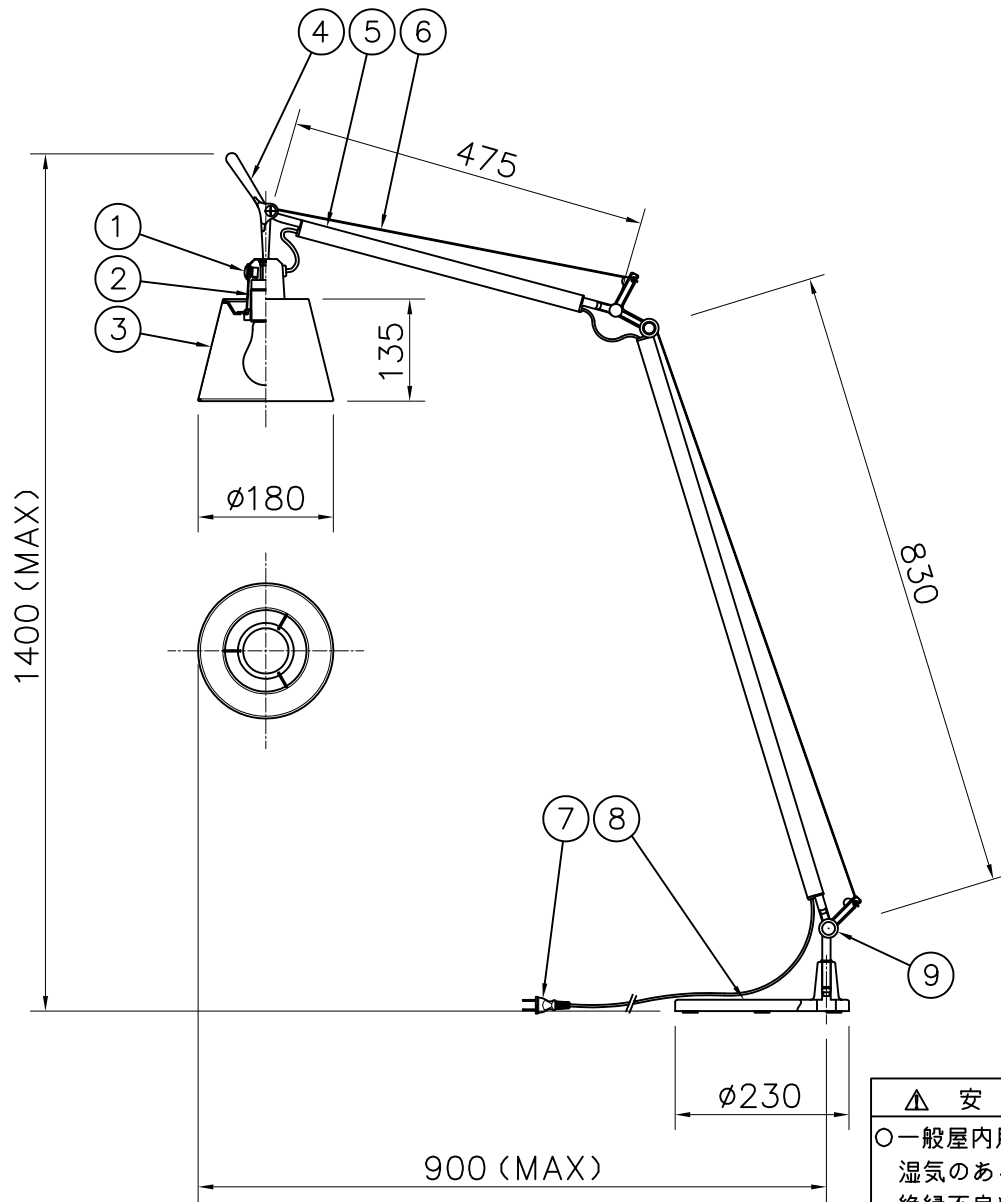

120620

△ 安全上のご注意

- 一般屋内用器具です。屋外や、水気、湿気のある所には取付け出来ません。絶縁不良による感電・火災の原因となることがあります。
- 不安定な場所に設置しないでください。器具の転倒・火災のおそれがあります。
- カーテン・紙等の可燃物や揮発物に近づけて設置しないでください。火災のおそれがあります。
- 被照射面とは30cm以上離してください。変色・変質・火災のおそれがあります。

注記 1) 近接照射限度：0.3m [可燃物を0.3m未満で照射しないこと]

13				6	ワイヤー	SUS	2	φ1.2	器具 タイプ	
12				5	アーム	AT	2	アルマイト仕上		
11				4	取っ手	AC	1	アルマイト仕上		
10				3	セード	紙	1	生成色	適合 ランプ	
9	調整ナット	AC	2	アルマイト仕上	2	ソケット	PA	1		E26
8	ベース	AC	1	アルマイト仕上	1	スイッチ	PC	1	ON-OFF	色種
7	プラグ付コード	ビニール	1	■ 125V7A	品番	品名	材質	数量	摘要	カタログ 番号 型番
第三角法 作図 開発部 単位 mm 尺度 質量 5.2 kg										

618S7133

※本品の規格および外観は改良のため予告なしに変更する事がありますので、あらかじめご了承ください。