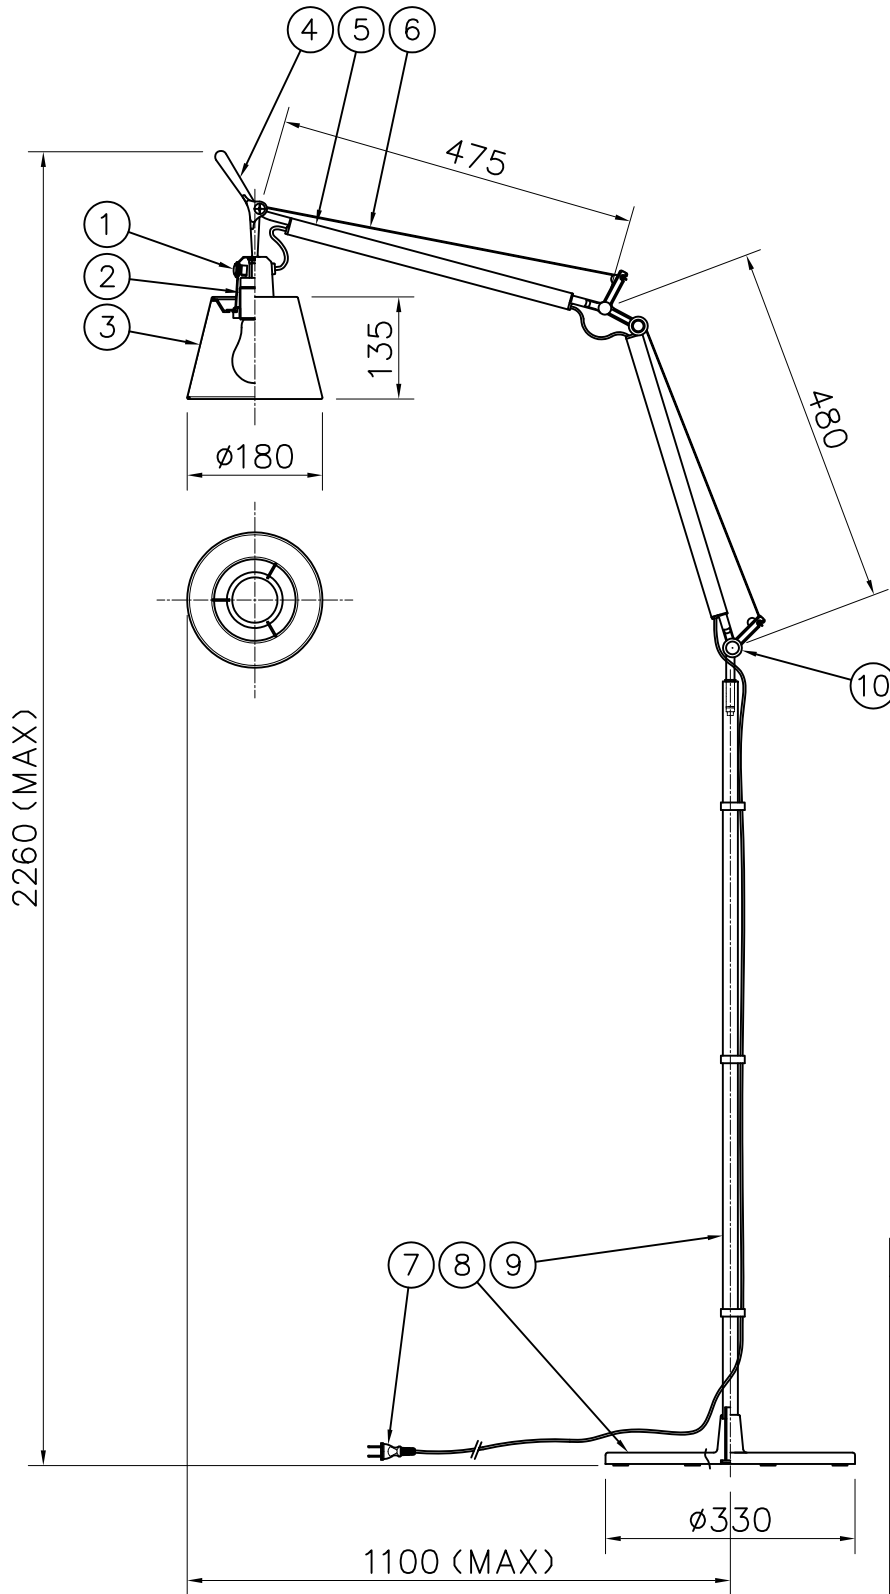

120620

△ 安全上のご注意

- 一般屋内用器具です。屋外や、水気、湿気のある所には取付け出来ません。絶縁不良による感電・火災の原因となることがあります。
- 不安定な場所に設置しないでください。器具の転倒・火災のおそれがあります。
- カーテン・紙等の可燃物や揮発物に近づけて設置しないでください。火災のおそれがあります。
- 被照射面とは30cm以上離してください。変色・変質・火災のおそれがあります。

注記 1) 近接照射限度：0.3m [可燃物を0.3m未満で照射しないこと]

13					6	ワイヤー	SUS	2	φ1.2	器具 タイプ
12					5	アーム	AT	2	アルマイト仕上	
11					4	取っ手	AC	1	アルマイト仕上	
10	調整ナット	AC	2	アルマイト仕上	3	セード	布/樹脂	1	シルバー色	適合 ランプ
9	支柱	AT	1	アルマイト仕上	2	ソケット	PA	1	E26	
8	ベース	AC	1	アルマイト仕上	1	スイッチ	PC	1	ON-OFF	色種
7	プラグ付コード	ビニール	1	■φ 125V7A	品番	品名	材質	数量	摘要	カタログ 番号 型番
第三角法 作図 開発部 単位 mm 尺度 質量 8.6 kg										618S7132S