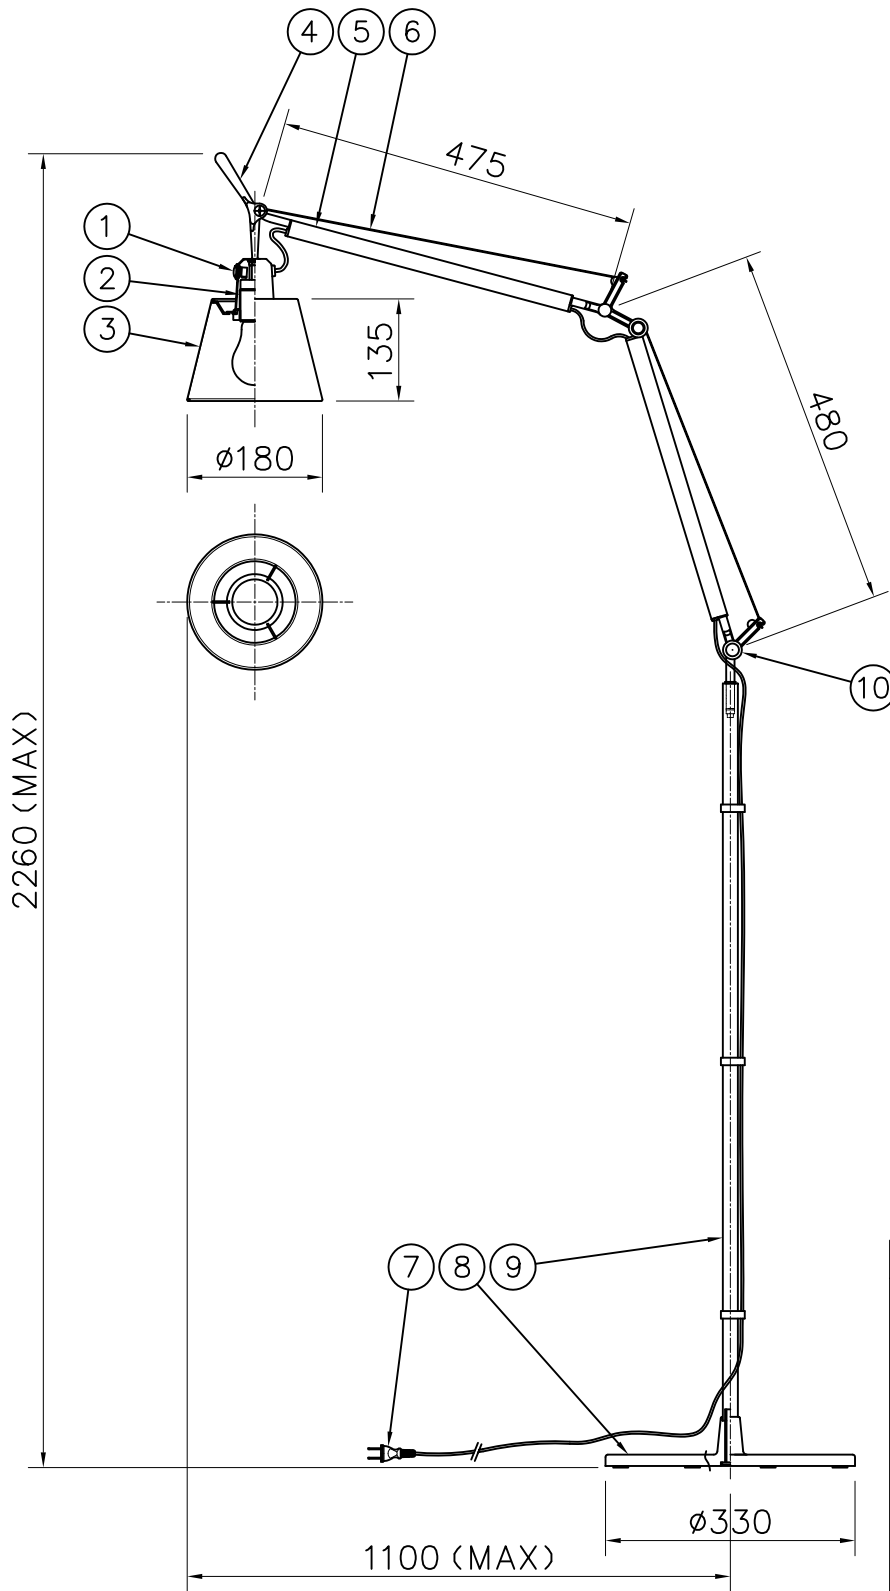

120620

△ 安全上のご注意

- 一般屋内用器具です。屋外や、水気、湿気のある所には取付け出来ません。絶縁不良による感電・火災の原因となることがあります。
- 不安定な場所に設置しないでください。器具の転倒・火災のおそれがあります。
- カーテン・紙等の可燃物や揮発物に近づけて設置しないでください。火災のおそれがあります。
- 被照射面とは30cm以上離してください。変色・変質・火災のおそれがあります。

注記 1) 近接照射限度：0.3m [可燃物を0.3m未満で照射しないこと]

13					6	ワイヤー	SUS	2	φ1.2	器具 タイプ
12					5	アーム	AT	2	アルマイト仕上	
11					4	取っ手	AC	1	アルマイト仕上	
10	調整ナット	AC	2	アルマイト仕上	3	セード	紙	1	生成色	適合 ランプ
9	支柱	AT	1	アルマイト仕上	2	ソケット	PA	1	E26	
8	ベース	AC	1	アルマイト仕上	1	スイッチ	PC	1	ON-OFF	色種
7	プラグ付コード	ビニール	1	■色 125V 7A	品番	品名	材質	数量	摘要	カタログ 番号 型番
第三角法 作図 開発部 単位 mm 尺度 質量 8.6 kg										618S7132