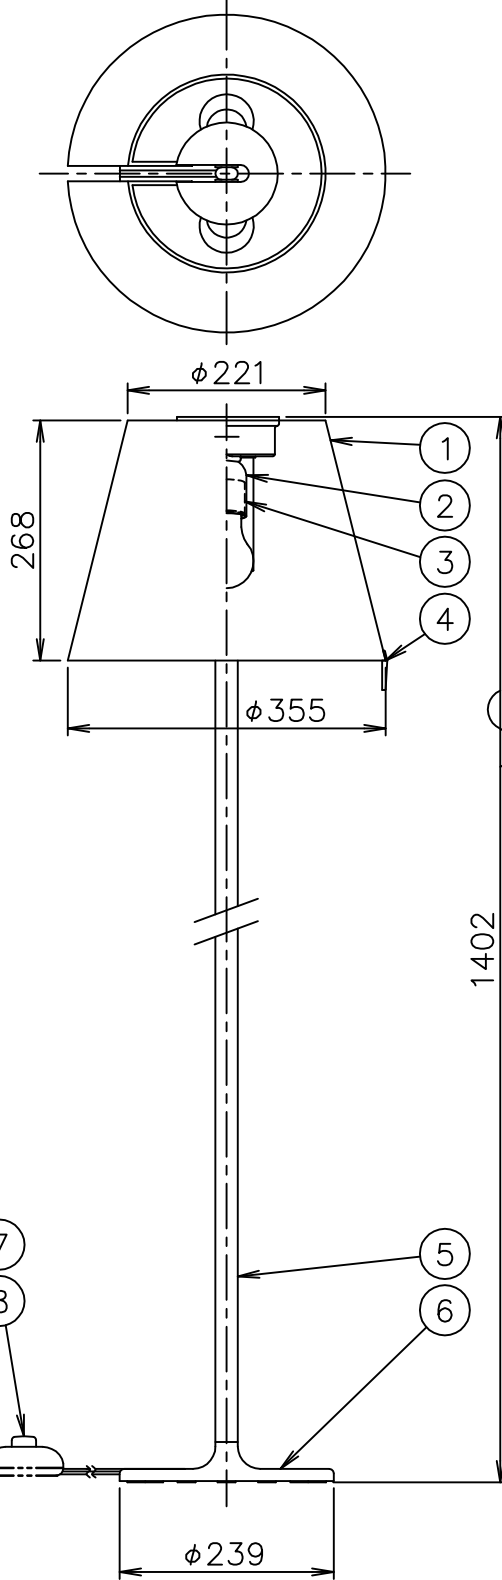

yamagiwa

110120

△ 安全上のご注意

- 一般屋内用器具です。屋外や、水気、湿気のある所には取付け出来ません。絶縁不良による感電・火災の原因となることがあります。
- 不安定な場所に設置しないでください。器具の転倒・火災のおそれがあります。
- カーペット・紙等の可燃物や揮発物に近づけて設置しないでください。火災のおそれがあります。

13					6	ベース	AP	1	銀色塗装	器具 タイプ	電球形蛍光灯 A形100Wタイプ使用可		
12				5	支柱	AT	1	銀色塗装					
11				4	取手	方ｽﾌｯｸ	1	クリア					
10					3	ソケット	AP	2	E26 4A 250V	適合	E26		
9					2	ソケットカバー	SPC	2	クロームメッキ	ランプ	普通ランプシリカ 60W×2		
8	フットスイッチ	ABS	1	クリア 3A 125V	1	セード	布	1	銀色	色種	S (銀)		
7	プラグ付コード	ビニール	1	クリア 7A125V		品番	品名	材質	数量	摘要	カタログ 番号	型番	618S7122S
第三角法		作図	y i	単位	mm	尺度	—	質量	5.1	kg			