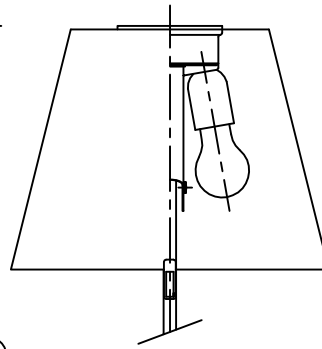

yamagiwa

110120

△ 安全上のご注意

- 一般屋内用器具です。屋外や、水気、湿気のある所には取付け出来ません。絶縁不良による感電・火災の原因となることがあります。
- 不安定な場所に設置しないでください。器具の転倒・火災のおそれがあります。
- カーペット・紙等の可燃物や揮発物に近づけて設置しないでください。火災のおそれがあります。

13					6	ベース	AP	1	銀色塗装	器具 タイプ	電球形蛍光灯 A形100Wタイプ使用可		
12				5	支柱	AT	1	銀色塗装					
11				4	取手	方ｽﾌｯｸ	1	クリア					
10					3	ソケット	AP	2	E26 4A 250V	適合	E26		
9					2	ソケットカバー	SPC	2	クロームメッキ	ランプ	普通ランプシリカ 60W×2		
8	フットスイッチ	ABS	1	クリア 3A 125V	1	セード	布	1	銀色	色種	S (銀)		
7	プラグ付コード	ビニール	1	クリア 7A125V		品番	品名	材質	数量	摘要	カタログ 番号	型番	618S7122S
第三角法		作図	y i	単位	mm	尺度	—	質量	5.1	kg			