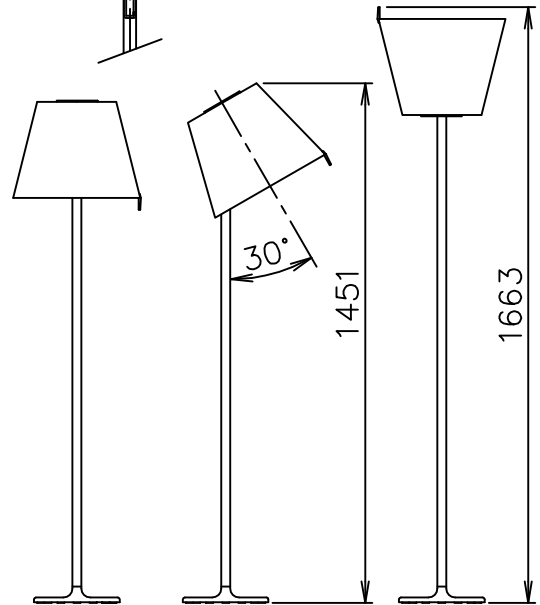

yamagiwa

110120

△ 安全上のご注意

- 一般屋内用器具です。屋外や、水気、湿気のある所には取付け出来ません。絶縁不良による感電・火災の原因となることがあります。
- 不安定な場所に設置しないでください。器具の転倒・火災のおそれがあります。
- カーペット・紙等の可燃物や揮発物に近づけて設置しないでください。火災のおそれがあります。

13					6	ベース	AP	1	銀色塗装	器具 タイプ	電球形蛍光灯 A形100Wタイプ使用可		
12				5	支柱	AT	1	銀色塗装					
11				4	取手	方ｽﾌｯｸ	1	クリア					
10					3	ソケット	AP	2	E26 4A 250V	適合	E26		
9					2	ソケットカバー	SPC	2	クロームメッキ	ランプ	普通ランプシリカ 60W×2		
8	フットスイッチ	ABS	1	クリア 3A 125V	1	セード	布	1	銀色	色種	S (銀)		
7	プラグ付コード	ビニール	1	クリア 7A125V		品番	品名	材質	数量	摘要	カタログ 番号	型番	618S7122S
第三角法		作図	y i	単位	mm	尺度	—	質量	5.1	kg			