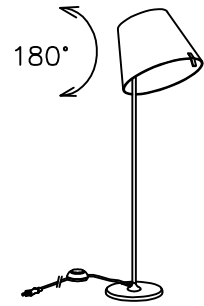

yamagiwa

110120

△ 安全上のご注意

- 一般屋内用器具です。屋外や、水気、湿気のある所には取付け出来ません。絶縁不良による感電・火災の原因となることがあります。
- 不安定な場所に設置しないでください。器具の転倒・火災のおそれがあります。
- カーペット・紙等の可燃物や揮発物に近づけて設置しないでください。火災のおそれがあります。

13					6	ベース	AP	1	銀色塗装	器具 タイプ	電球形蛍光灯 A形100Wタイプ使用可		
12				5	支柱	AT	1	銀色塗装					
11				4	取手	方ｽﾌｯｸ	1	クリア					
10					3	ソケット	AP	2	E26 4A 250V	適合	E26		
9					2	ソケットカバー	SPC	2	クロームメッキ	ランプ	普通ランプシリカ 60W×2		
8	フットスイッチ	ABS	1	クリア 3A 125V	1	セード	布	1	銀色	色種	S (銀)		
7	プラグ付コード	ビニール	1	クリア 7A125V		品番	品名	材質	数量	摘要	カタログ 番号	型番	618S7122S
第三角法		作図	y i	単位	mm	尺度	—	質量	5.1	kg			