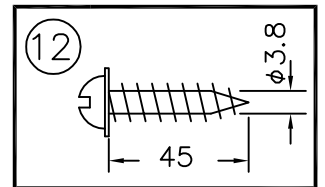

160510

120620

注記) ガラス製品の為、寸法、形状、重さに若干のバラツキがあります。

△ 安全上のご注意

- 一般屋内用器具です。外や、水気、湿気のある所には取付け出来ません。絶縁不良による感電・火災の原因となることがあります。
- ワイヤ吊り専用器具です。吊り木等で補強された天井材にワイヤ取付部品で取付けてください。傾斜天井には取付けないでください。指定外取付けは落下のおそれがあります。

| | | | | | | | | | | | |
|------|-------|------|-----|-------------|-----|---------|-----|------|-----------|------------------|------------------------|
| 13 | | | | 6 | コード | シリコン | 1 | クリアー | 器具 タイプ | | |
| 12 | 取付ネジ | SWRH | 4 | クロメート処理 | 5 | ワイヤー | SUS | 3 | | | $\phi 1.2$ |
| 11 | セード | ガラス | 1 | 半透明 | 4 | フランジ止め | ADC | 1 | シルバー塗装仕上 | 適合 ランプ | E26 普通ランプ シリカ 60W×1 |
| 10 | ソケット | 磁器 | 1 | E26 300V 6A | 3 | フランジ | ABS | 1 | シルバー | | |
| 9 | 取付リング | ADC | 1 | シルバー塗装仕上 | 2 | ワイヤー調整具 | SUS | 3 | クロームメッキ | 色種 | 618P2768 |
| 8 | パッキン | シリコン | 2 | 半透明 | 1 | 取付板 | SPC | 1 | シルバー塗装仕上 | | |
| 7 | 本体 | ADC | 1 | シルバー塗装仕上 | 品番 | 品名 | 材質 | 数量 | 摘要 | カタログ 番号 型番 | |
| 第三角法 | | 作図 | 開発部 | 単位 | mm | 尺度 | — | 質量 | 3.1 kg | | |