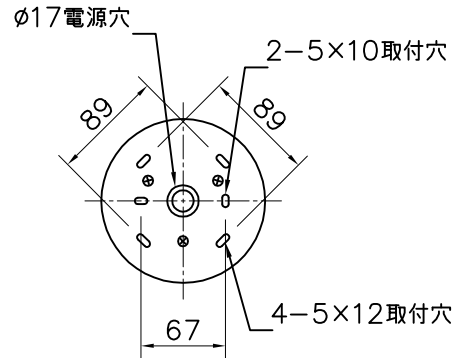

160510

120620

注記) ガラス製品の為、寸法、形状、重さに若干のバラツキがあります。

△ 安全上のご注意

- 一般屋内用器具です。外や、水気、湿気のある所には取付け出来ません。絶縁不良による感電・火災の原因となることがあります。
- ワイヤ吊り専用器具です。吊り木等で補強された天井材にワイヤ取付部品で取付けてください。傾斜天井には取付けないでください。指定外取付けは落下のおそれがあります。

| | | | | | | | | | | | |
|------|-------|------|-----|-------------|-----|---------|-----|------|-----------|------------------|------------------------|
| 13 | | | | 6 | コード | シリコン | 1 | クリアー | 器具 タイプ | | |
| 12 | 取付ネジ | SWRH | 4 | クロメート処理 | 5 | ワイヤー | SUS | 3 | | | $\phi 1.2$ |
| 11 | セード | ガラス | 1 | 半透明 | 4 | フランジ止め | ADC | 1 | シルバー塗装仕上 | 適合 ランプ | E26 普通ランプ シリカ 60W×1 |
| 10 | ソケット | 磁器 | 1 | E26 300V 6A | 3 | フランジ | ABS | 1 | シルバー | | |
| 9 | 取付リング | ADC | 1 | シルバー塗装仕上 | 2 | ワイヤー調整具 | SUS | 3 | クロームメッキ | 色種 | 618P2768 |
| 8 | パッキン | シリコン | 2 | 半透明 | 1 | 取付板 | SPC | 1 | シルバー塗装仕上 | | |
| 7 | 本体 | ADC | 1 | シルバー塗装仕上 | 品番 | 品名 | 材質 | 数量 | 摘要 | カタログ 番号 型番 | |
| 第三角法 | | 作図 | 開発部 | 単位 | mm | 尺度 | — | 質量 | 3.1 kg | | |