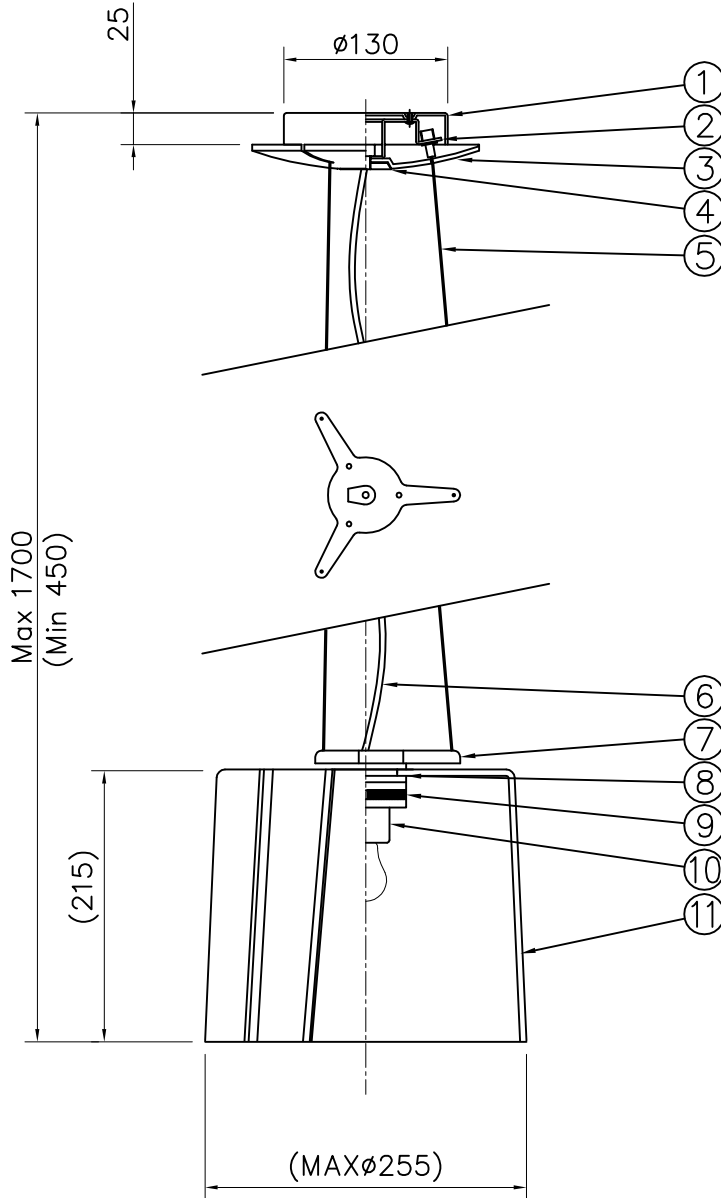

160510

120620

注記) ガラス製品の為、寸法、形状、重さに若干のバラツキがあります。

△ 安全上のご注意

- 一般屋内用器具です。外や、水気、湿気のある所には取付け出来ません。絶縁不良による感電・火災の原因となることがあります。
- ワイヤ吊り専用器具です。吊り木等で補強された天井材にワイヤ取付部品で取付けてください。傾斜天井には取付けないでください。指定外取付けは落下のおそれがあります。

| | | | | | | | | | | | |
|------|-------|------|-----|-------------|-----|---------|-----|------|-----------|------------------|------------------------|
| 13 | | | | 6 | コード | シリコン | 1 | クリアー | 器具 タイプ | | |
| 12 | 取付ネジ | SWRH | 4 | クロメート処理 | 5 | ワイヤー | SUS | 3 | | | $\phi 1.2$ |
| 11 | セード | ガラス | 1 | 半透明 | 4 | フランジ止め | ADC | 1 | シルバー塗装仕上 | 適合 ランプ | E26 普通ランプ シリカ 60W×1 |
| 10 | ソケット | 磁器 | 1 | E26 300V 6A | 3 | フランジ | ABS | 1 | シルバー | | |
| 9 | 取付リング | ADC | 1 | シルバー塗装仕上 | 2 | ワイヤー調整具 | SUS | 3 | クロームメッキ | 色種 | 618P2768 |
| 8 | パッキン | シリコン | 2 | 半透明 | 1 | 取付板 | SPC | 1 | シルバー塗装仕上 | | |
| 7 | 本体 | ADC | 1 | シルバー塗装仕上 | 品番 | 品名 | 材質 | 数量 | 摘要 | カタログ 番号 型番 | |
| 第三角法 | | 作図 | 開発部 | 単位 | mm | 尺度 | — | 質量 | 3.1 kg | | |