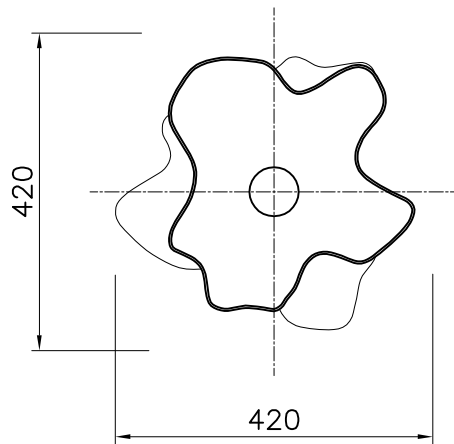

160510

120620

△ 安全上のご注意

- 一般屋内用器具です。外や、水気、湿気のある所には取付け出来ません。絶縁不良による感電・火災の原因となることがあります。
- ワイヤ吊り専用器具です。吊り木等で補強された天井材にワイヤ取付部品で取付けてください。傾斜天井には取付けないでください。指定外取付けは落下のおそれがあります。

注記) ガラス製品の為、寸法、形状に若干のバラツキがあります。

13				6	コード	シリコン	1	クリアー	器具 タイプ	
12				5	ワイヤー	SUS	3	φ1.2		
11	取付ネジ	SWRH	4	クロメート処理	4	フランジ止め	ADC	1	シルバー塗装仕上	
10	シェード	ガラス	1	半透明	3	フランジ	ABS	1	シルバー	適合
9	ソケット	磁器	1	E26 300V 6A	2	ワイヤー調整具	SUS	3	クロームメッキ	ランプ
8	取付リング	ADC	1	シルバー塗装仕上	1	取付板	SPC	1	シルバー塗装仕上	色種
7	本体	ADC	1	シルバー塗装仕上	品番	品名	材質	数量	摘要	カタログ 番号 型番
第三角法		作図	開発部	単位	mm	尺度	質量	7 kg	618P2722	