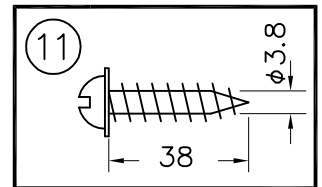

160510

120620

△ 安全上のご注意

- 一般屋内用器具です。外や、水気、湿気のある所には取付け出来ません。絶縁不良による感電・火災の原因となることがあります。
- ワイヤ吊り専用器具です。吊り木等で補強された天井材にワイヤ取付部品で取付けてください。傾斜天井には取付けないでください。指定外取付けは落下のおそれがあります。

注記) ガラス製品の為、寸法、形状に若干のバラツキがあります。

13				6	コード	シリコン	1	クリアー	器具 タイプ	
12				5	ワイヤー	SUS	3	φ1.2		
11	取付ネジ	SWRH	4	クロメート処理	4	フランジ止め	ADC	1	シルバー塗装仕上	
10	シェード	ガラス	1	半透明	3	フランジ	ABS	1	シルバー	適合
9	ソケット	磁器	1	E26 300V 6A	2	ワイヤー調整具	SUS	3	クロームメッキ	ランプ
8	取付リング	ADC	1	シルバー塗装仕上	1	取付板	SPC	1	シルバー塗装仕上	色種
7	本体	ADC	1	シルバー塗装仕上	品番	品名	材質	数量	摘要	カタログ 番号 型番
第三角法		作図	開発部	単位	mm	尺度	質量	7 kg	618P2722	