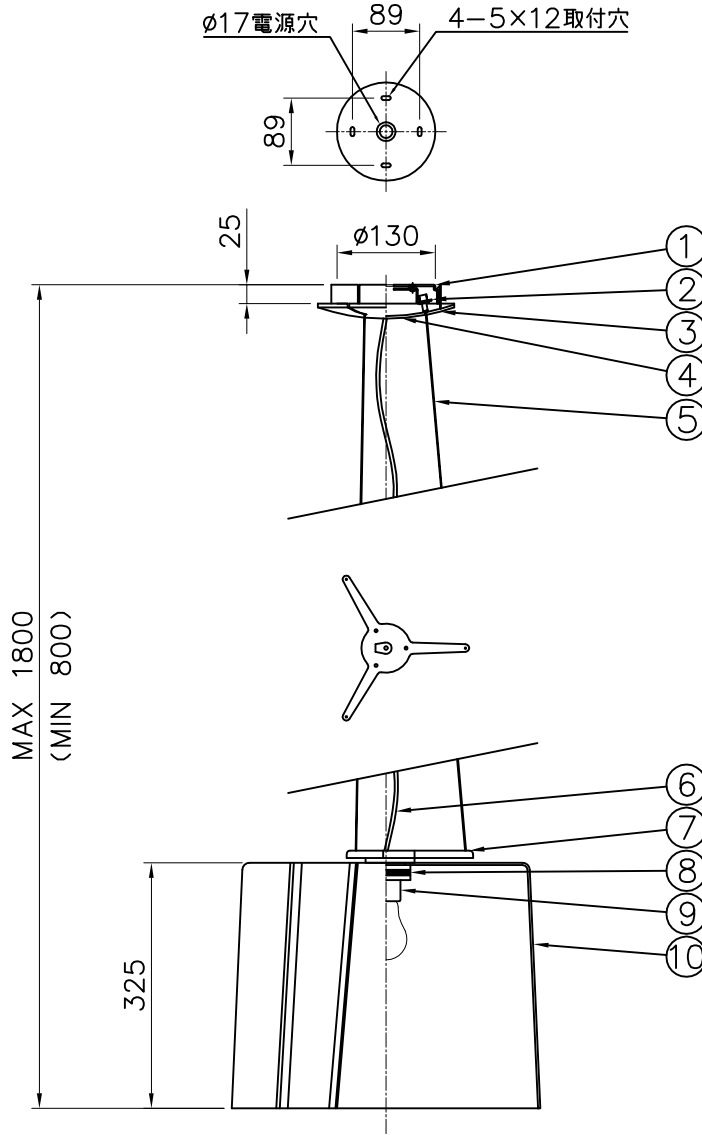

160510

120620

△ 安全上のご注意

- 一般屋内用器具です。外や、水気、湿気のある所には取付け出来ません。絶縁不良による感電・火災の原因となることがあります。
- ワイヤ吊り専用器具です。吊り木等で補強された天井材にワイヤ取付部品で取付けてください。傾斜天井には取付けないでください。指定外取付けは落下のおそれがあります。

注記) ガラス製品の為、寸法、形状に若干のバラツキがあります。

13				6	コード	シリコン	1	クリアー	器具 タイプ	
12				5	ワイヤー	SUS	3	φ1.2		
11	取付ネジ	SWRH	4	クロメート処理	4	フランジ止め	ADC	1	シルバー塗装仕上	
10	シェード	ガラス	1	半透明	3	フランジ	ABS	1	シルバー	適合
9	ソケット	磁器	1	E26 300V 6A	2	ワイヤー調整具	SUS	3	クロームメッキ	ランプ
8	取付リング	ADC	1	シルバー塗装仕上	1	取付板	SPC	1	シルバー塗装仕上	色種
7	本体	ADC	1	シルバー塗装仕上	品番	品名	材質	数量	摘要	カタログ 番号 型番
第三角法		作図	開発部	単位	mm	尺度	質量	7 kg	618P2722	