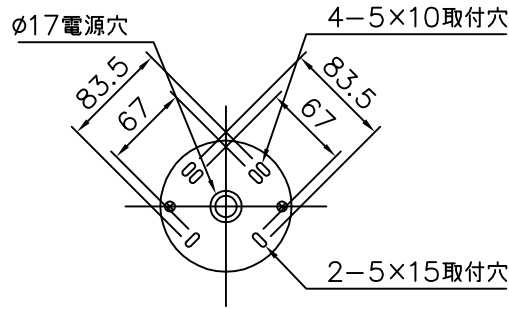

040619

△ 安全上のご注意

- 一般屋内用器具です。屋外や、水気、湿気のある所には取付け出来ません。絶縁不良による感電・火災の原因となることがあります。
- 天井面取付専用器具です。傾斜天井には取付けないでください。落下のおそれがあります。

注記) ガラス製品の為、寸法、形状、重さに若干のバラツキがあります。

13				6	ソケット	磁器	1	E26 250V 6A	器具		
12				5	取付リング	ADC	1	シルバー塗装仕上	タイプ		
11				4	パッキン	シリコン	2	半透明			
10				3	ローレットナット	BsBM	2	クロームメッキ	適合	E26 普通ランプ シリカ	
9				2	本体	ADC	1	シルバー塗装仕上	ランプ	60 WX1	
8	取付ネジ	SWRH	2	クロメート処理	1	取付板	SPC	1	シルバー塗装仕上	色種	
7	セード	ガラス	1	半透明						カタログ 番号 型番	
第三角法		作図	glex	単位	mm	尺度	—	質量	3.7 kg	618G1478	