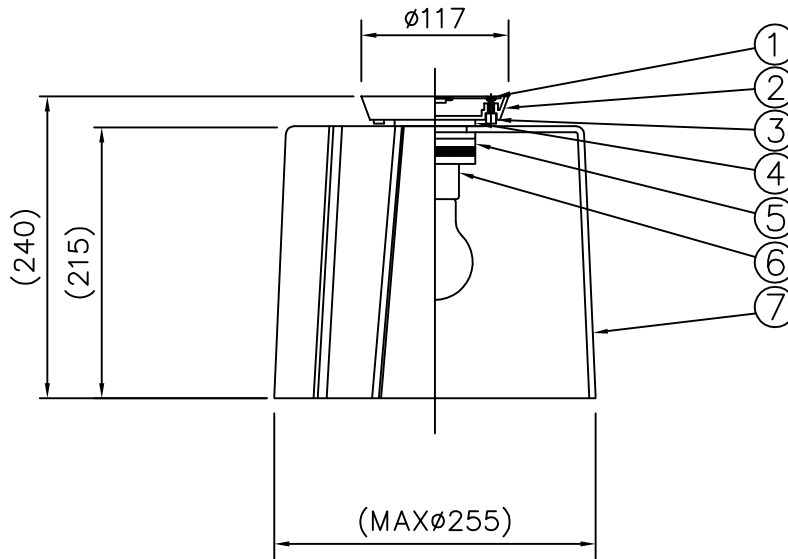

040619

△ 安全上のご注意

- 一般屋内用器具です。屋外や、水気、湿気のある所には取付け出来ません。絶縁不良による感電・火災の原因となることがあります。
- 天井面取付専用器具です。傾斜天井には取付けないでください。落下のおそれがあります。

注記) ガラス製品の為、寸法、形状、重さに若干のバラツキがあります。

13				6	ソケット	磁器	1	E26 250V 6A	器具		
12				5	取付リング	ADC	1	シルバー塗装仕上	タイプ		
11				4	パッキン	シリコン	2	半透明			
10				3	ローレットナット	BsBM	2	クロームメッキ	適合	E26 普通ランプ シリカ	
9				2	本体	ADC	1	シルバー塗装仕上	ランプ	60 WX1	
8	取付ネジ	SWRH	2	クロメート処理	1	取付板	SPC	1	シルバー塗装仕上	色種	
7	セード	ガラス	1	半透明						カタログ 番号 型番	
第三角法		作図	glex	単位	mm	尺度	—	質量	3.7 kg	618G1478	