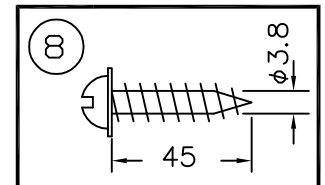

040619

△ 安全上のご注意

- 一般屋内用器具です。屋外や、水気、湿気のある所には取付け出来ません。絶縁不良による感電・火災の原因となることがあります。
- 天井面取付専用器具です。傾斜天井には取付けないでください。落下のおそれがあります。

注記) ガラス製品の為、寸法、形状、重さに若干のバラツキがあります。

13				6	ソケット	磁器	1	E26 250V 6A	器具		
12				5	取付リング	ADC	1	シルバー塗装仕上	タイプ		
11				4	パッキン	シリコン	2	半透明			
10				3	ローレットナット	BsBM	2	クロームメッキ	適合	E26 普通ランプ シリカ	
9				2	本体	ADC	1	シルバー塗装仕上	ランプ	60 WX1	
8	取付ネジ	SWRH	2	クロメート処理	1	取付板	SPC	1	シルバー塗装仕上	色種	
7	セード	ガラス	1	半透明						カタログ 番号 型番	
第三角法		作図	glex	単位	mm	尺度	—	質量	3.7 kg	618G1478	