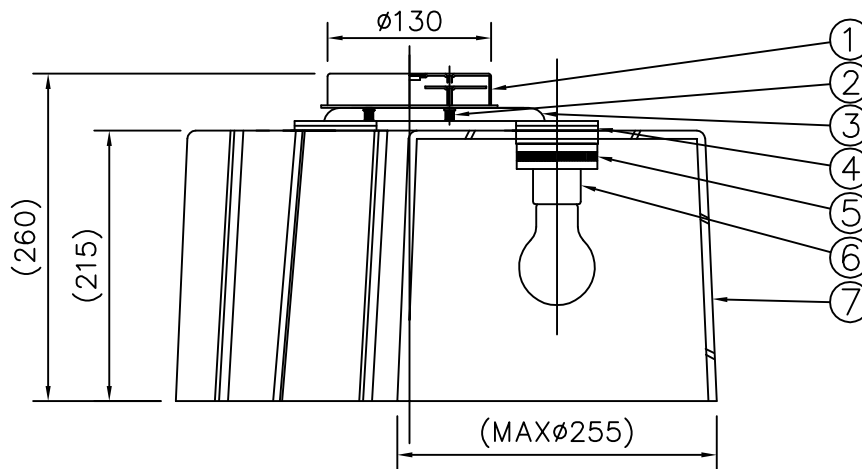

040619

△ 安全上のご注意

- 一般屋内用器具です。屋外や、水気、湿気のある所には取付け出来ません。絶縁不良による感電・火災の原因となることがあります。
- 天井面取付専用器具です。傾斜天井には取付けないでください。落下のおそれがあります。

注記) ガラス製品の為、寸法、形状、重さに若干のバラツキがあります。

13					6	ソケット	磁器	3	E26 250V 6A	器具	
12					5	取付リング	ADC	3	シルバー塗装仕上	タイプ	
11					4	パッキン	シリコン	6	半透明		
10					3	本体	ADC	1	シルバー塗装仕上	適合	E26 普通ランプ シリカ
9					2	ローレットナット	BsBM	4	クロームメッキ	ランプ	60 WX 3
8	取付ネジ	SWRH	4	クロメート処理	1	取付板	SPC	1	シルバー塗装仕上	色種	
7	セード	ガラス	3	半透明						カタログ 番号 型番	618G1477
第三角法		作図	glex	単位	mm	尺度	—	質量	8.3 kg		