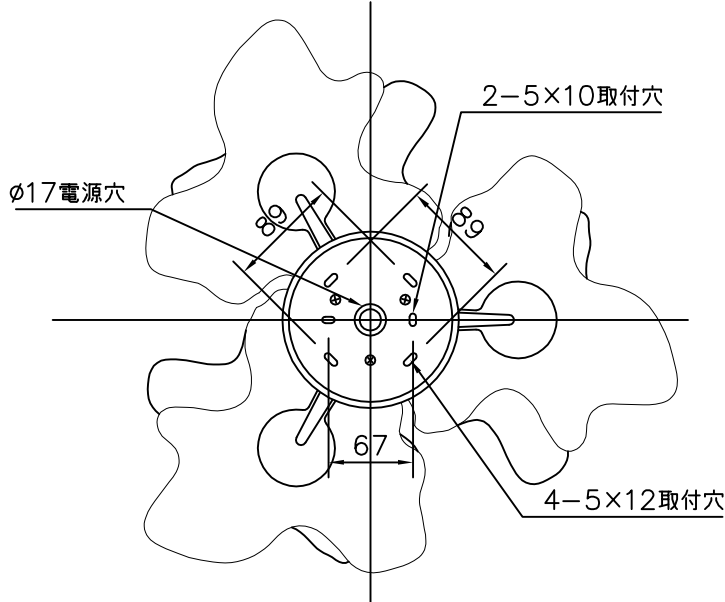

040619

△ 安全上のご注意

- 一般屋内用器具です。屋外や、水気、湿気のある所には取付け出来ません。絶縁不良による感電・火災の原因となることがあります。
- 天井面取付専用器具です。傾斜天井には取付けないでください。落下のおそれがあります。

注記) ガラス製品の為、寸法、形状、重さに若干のバラツキがあります。

13					6	ソケット	磁器	3	E26 250V 6A	器具	
12					5	取付リング	ADC	3	シルバー塗装仕上	タイプ	
11					4	パッキン	シリコン	6	半透明		
10					3	本体	ADC	1	シルバー塗装仕上	適合	E26 普通ランプ シリカ
9					2	ローレットナット	BsBM	4	クロームメッキ	ランプ	60 WX 3
8	取付ネジ	SWRH	4	クロメート処理	1	取付板	SPC	1	シルバー塗装仕上	色種	
7	セード	ガラス	3	半透明						カタログ 番号 型番	618G1477
第三角法		作図	glex	単位	mm	尺度	—	質量	8.3 kg		