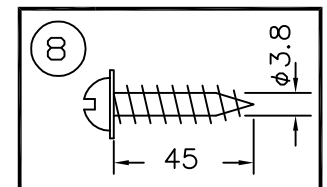

040619

△ 安全上のご注意

- 一般屋内用器具です。屋外や、水気、湿気のある所には取付け出来ません。絶縁不良による感電・火災の原因となることがあります。
- 天井面取付専用器具です。傾斜天井には取付けないでください。落下のおそれがあります。

注記) ガラス製品の為、寸法、形状、重さに若干のバラツキがあります。

13					6	ソケット	磁器	3	E26 250V 6A	器具	
12					5	取付リング	ADC	3	シルバー塗装仕上	タイプ	
11					4	パッキン	シリコン	6	半透明		
10					3	本体	ADC	1	シルバー塗装仕上	適合	E26 普通ランプ シリカ
9					2	ローレットナット	BsBM	4	クロームメッキ	ランプ	60 WX 3
8	取付ネジ	SWRH	4	クロメート処理	1	取付板	SPC	1	シルバー塗装仕上	色種	
7	セード	ガラス	3	半透明						カタログ 番号 型番	618G1477
第三角法		作図	glex	単位	mm	尺度	—	質量	8.3 kg		