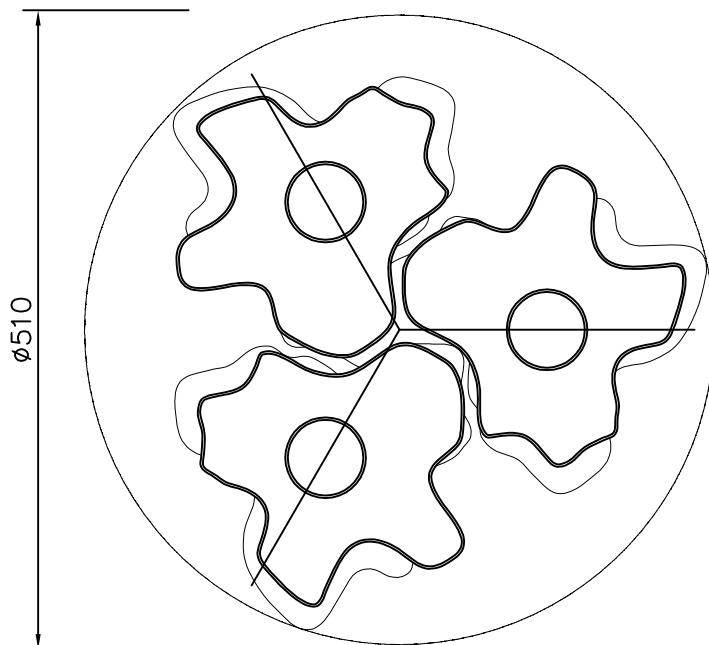

040619

△ 安全上のご注意

- 一般屋内用器具です。屋外や、水気、湿気のある所には取付け出来ません。絶縁不良による感電・火災の原因となることがあります。
- 天井面取付専用器具です。傾斜天井には取付けないでください。落下のおそれがあります。

注記) ガラス製品の為、寸法、形状、重さに若干のバラツキがあります。

13					6	ソケット	磁器	3	E26 250V 6A	器具	
12					5	取付リング	ADC	3	シルバー塗装仕上	タイプ	
11					4	パッキン	シリコン	6	半透明		
10					3	本体	ADC	1	シルバー塗装仕上	適合	E26 普通ランプ シリカ
9					2	ローレットナット	BsBM	4	クロームメッキ	ランプ	60 WX 3
8	取付ネジ	SWRH	4	クロメート処理	1	取付板	SPC	1	シルバー塗装仕上	色種	
7	セード	ガラス	3	半透明						カタログ 番号 型番	618G1477
第三角法		作図	glex	単位	mm	尺度	—	質量	8.3 kg		