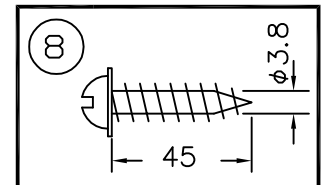

160510

100530

注記) 調光不可です。調光器との併用は出来ません。
 注記) ガラス製品の為、寸法、形状に若干のバラツキがあります。

△ 安全上のご注意

- 一般屋内用器具です。屋外や、水気、湿気のある所には取付け出来ません。絶縁不良による感電・火災の原因となることがあります。
- 天井面取付専用器具です。傾斜天井には取付けないでください。落下のおそれがあります。

13					6	ソケット	磁器	1	E26 300V 6A	器具 タイプ	電球色 同梱
12					5	取付リング	ADC	1	シルバー塗装仕上		
11					4	パッキン	シリコン	2	半透明		
10					3	ローレットナット	BsBM	2	シルバー塗装仕上	適合 ランプ	E26 普通ランプ シリカ 100 Wx1
9					2	本体	ADC	1	シルバー塗装仕上		
8	取付ネジ	SWRH	2	クロメート処理	1	取付板	SPC	1	防錆処理	色種	
7	グローブ	ガラス	1	半透明	品番	品名	材質	数量	摘要	カタログ 番号 型番	618G1459
第三角法		作図	∨ i	単位	mm	尺度	——	質量	7.0 kg		