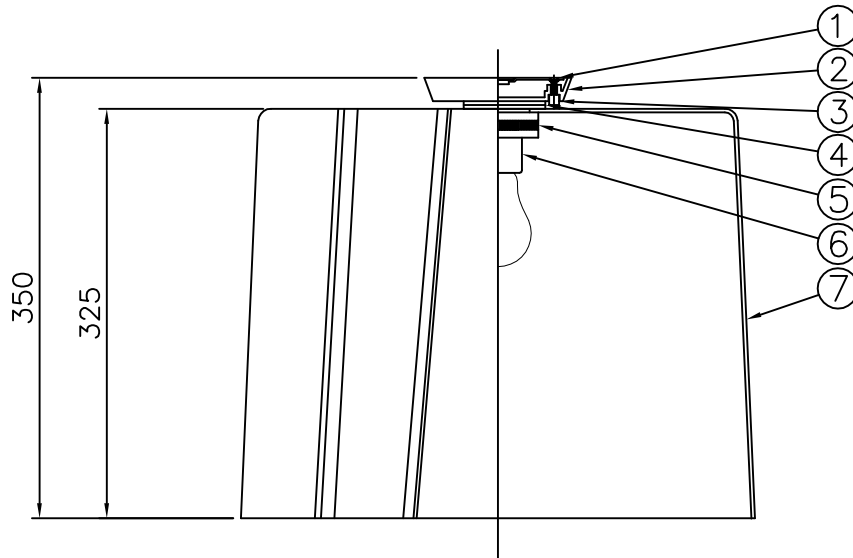

160510

100530

注記) 調光不可です。調光器との併用は出来ません。
 注記) ガラス製品の為、寸法、形状に若干のバラツキがあります。

△ 安全上のご注意

- 一般屋内用器具です。屋外や、水気、湿気のある所には取付け出来ません。絶縁不良による感電・火災の原因となることがあります。
- 天井面取付専用器具です。傾斜天井には取付けないでください。落下のおそれがあります。

13					6	ソケット	磁器	1	E26 300V 6A	器具 タイプ	電球色 同梱
12					5	取付リング	ADC	1	シルバー塗装仕上		
11					4	パッキン	シリコン	2	半透明		
10					3	ローレットナット	BsBM	2	シルバー塗装仕上	適合 ランプ	E26 普通ランプ シリカ 100 Wx1
9					2	本体	ADC	1	シルバー塗装仕上		
8	取付ネジ	SWRH	2	クロメート処理	1	取付板	SPC	1	防錆処理	色種	
7	グローブ	ガラス	1	半透明	品番	品名	材質	数量	摘要	カタログ 番号 型番	618G1459
第三角法		作図	∨ i	単位	mm	尺度	——	質量	7.0 kg		