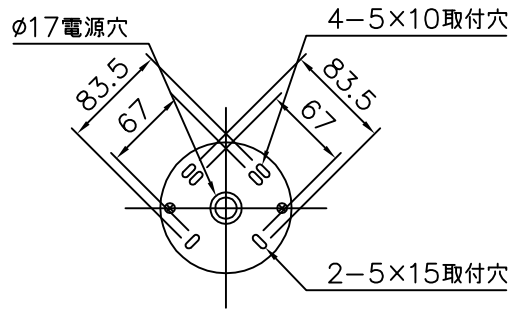

160510

100530

注記) 調光不可です。調光器との併用は出来ません。
 注記) ガラス製品の為、寸法、形状に若干のバラツキがあります。

△ 安全上のご注意

- 一般屋内用器具です。屋外や、水気、湿気のある所には取付け出来ません。絶縁不良による感電・火災の原因となることがあります。
- 天井面取付専用器具です。傾斜天井には取付けないでください。落下のおそれがあります。

13					6	ソケット	磁器	1	E26 300V 6A	器具 タイプ	電球色 同梱
12					5	取付リング	ADC	1	シルバー塗装仕上		
11					4	パッキン	シリコン	2	半透明		
10					3	ローレットナット	BsBM	2	シルバー塗装仕上	適合 ランプ	E26 普通ランプ シリカ 100 Wx1
9					2	本体	ADC	1	シルバー塗装仕上		
8	取付ネジ	SWRH	2	クロメート処理	1	取付板	SPC	1	防錆処理	色種	
7	グローブ	ガラス	1	半透明	品番	品名	材質	数量	摘要	カタログ 番号 型番	618G1459
第三角法		作図	∨ i	単位	mm	尺度	——	質量	7.0 kg		