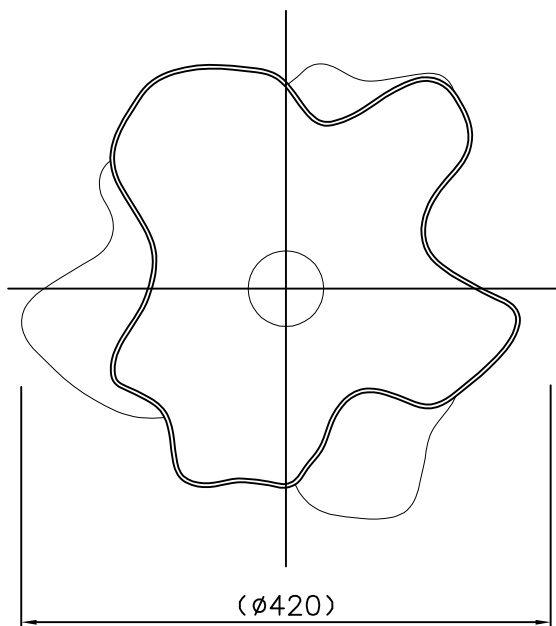

160510

100530

注記) 調光不可です。調光器との併用は出来ません。
 注記) ガラス製品の為、寸法、形状に若干のバラツキがあります。

△ 安全上のご注意

- 一般屋内用器具です。屋外や、水気、湿気のある所には取付け出来ません。絶縁不良による感電・火災の原因となることがあります。
- 天井面取付専用器具です。傾斜天井には取付けないでください。落下のおそれがあります。

13					6	ソケット	磁器	1	E26 300V 6A	器具 タイプ	電球色 同梱
12					5	取付リング	ADC	1	シルバー塗装仕上		
11					4	パッキン	シリコン	2	半透明		
10					3	ローレットナット	BsBM	2	シルバー塗装仕上	適合 ランプ	E26 普通ランプ シリカ 100 Wx1
9					2	本体	ADC	1	シルバー塗装仕上		
8	取付ネジ	SWRH	2	クロメート処理	1	取付板	SPC	1	防錆処理	色種	
7	グローブ	ガラス	1	半透明	品番	品名	材質	数量	摘要	カタログ 番号 型番	618G1459
第三角法		作図	∨ i	単位	mm	尺度	——	質量	7.0 kg		