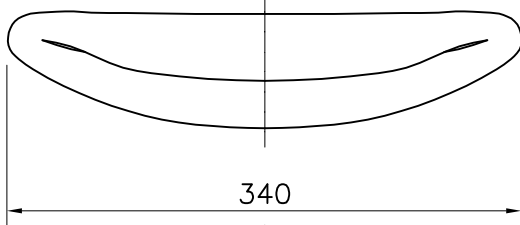

160510

060410

△ 安全上のご注意

- 一般屋内用器具です。屋外や、水気、湿気のある所には取付け出来ません。絶縁不良による感電・火災の原因となることがあります。
- 壁面取付専用器具です。天井面には取付けないでください。落下のおそれがあります。
- 器具と被照射面との距離は50cm以上離してください。変色・変質・火災のおそれがあります。

7	取付ネジ	SWRH	2	クロメート処理	器具 タイプ	ランプ別売		
6	取付板	SPC	1	クロメート処理				
5	ローレットネジ	BsBM	1	白色				
4	ソケット	セラミック	1	R7s				
3	カバー	強化ガラス	1	フロスト	適合 ランプ	R7s 両口ハロゲンランプ 150 Wx1		
2	反射板	AP	1	ファセット仕上	色種			
1	本体	ADC	1	白色				
品番	品名	材質	数量	摘要		カタログ 番号 型番		
第三角法	作図	glex	単位	mm	尺度	質量	0.7 kg	618B2652W