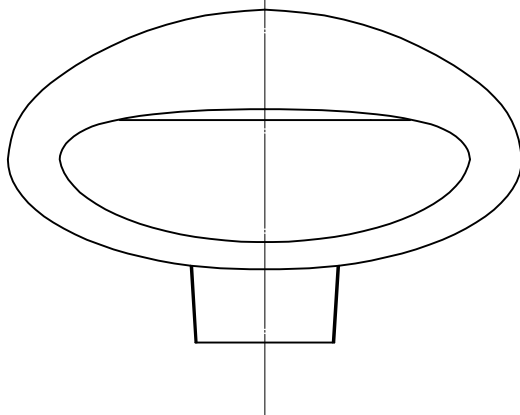

160510

060410

△ 安全上のご注意

- 一般屋内用器具です。屋外や、水気、湿気のある所には取付け出来ません。絶縁不良による感電・火災の原因となることがあります。
- 壁面取付専用器具です。天井面には取付けないでください。落下のおそれがあります。
- 器具と被照射面との距離は50cm以上離してください。変色・変質・火災のおそれがあります。

7	取付ネジ	SWRH	2	クロメート処理	器具 タイプ	ランプ別売		
6	取付板	SPC	1	クロメート処理				
5	ローレットネジ	BsBM	1	白色				
4	ソケット	セラミック	1	R7s				
3	カバー	強化ガラス	1	フロスト	適合 ランプ	R7s 両口ハロゲンランプ 150 Wx1		
2	反射板	AP	1	ファセット仕上	色種			
1	本体	ADC	1	白色				
品番	品名	材質	数量	摘要		カタログ 番号 型番		
第三角法	作図	glex	単位	mm	尺度	質量	0.7 kg	618B2652W