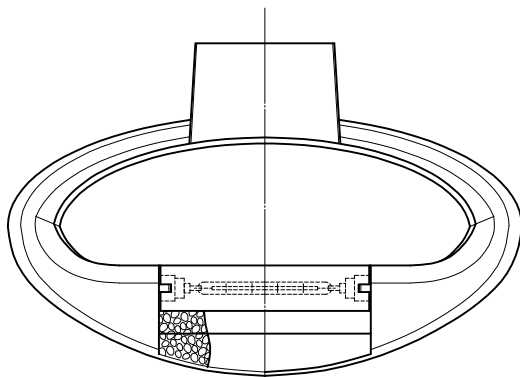

160510

060410

△ 安全上のご注意

- 一般屋内用器具です。屋外や、水気、湿気のある所には取付け出来ません。絶縁不良による感電・火災の原因となることがあります。
- 壁面取付専用器具です。天井面には取付けないでください。落下のおそれがあります。
- 器具と被照射面との距離は50cm以上離してください。変色・変質・火災のおそれがあります。

7	取付ネジ	SWRH	2	クロメート処理	器具 タイプ	ランプ別売		
6	取付板	SPC	1	クロメート処理				
5	ローレットネジ	BsBM	1	白色				
4	ソケット	セラミック	1	R7s				
3	カバー	強化ガラス	1	フロスト	適合 ランプ	R7s 両口ハロゲンランプ 150 Wx1		
2	反射板	AP	1	ファセット仕上	色種			
1	本体	ADC	1	白色				
品番	品名	材質	数量	摘要		カタログ 番号 型番		
第三角法	作図	glex	単位	mm	尺度	質量	0.7 kg	618B2652W