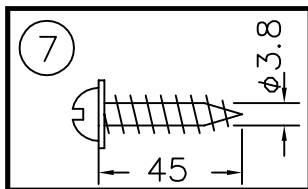

160510

060410

△ 安全上のご注意

- 一般屋内用器具です。屋外や、水気、湿気のある所には取付け出来ません。絶縁不良による感電・火災の原因となることがあります。
- 壁面取付専用器具です。天井面には取付けないでください。落下のおそれがあります。
- 器具と被照射面との距離は50cm以上離してください。変色・変質・火災のおそれがあります。

7	取付ネジ	SWRH	2	クロメート処理	器具 タイプ	ランプ別売		
6	取付板	SPC	1	クロメート処理				
5	ローレットネジ	BsBM	1	白色				
4	ソケット	セラミック	1	R7s				
3	カバー	強化ガラス	1	フロスト	適合 ランプ	R7s 両口ハロゲンランプ 150 Wx1		
2	反射板	AP	1	ファセット仕上	色種			
1	本体	ADC	1	白色				
品番	品名	材質	数量	摘要		カタログ 番号 型番		
第三角法	作図	glex	単位	mm	尺度	質量	0.7 kg	618B2652W