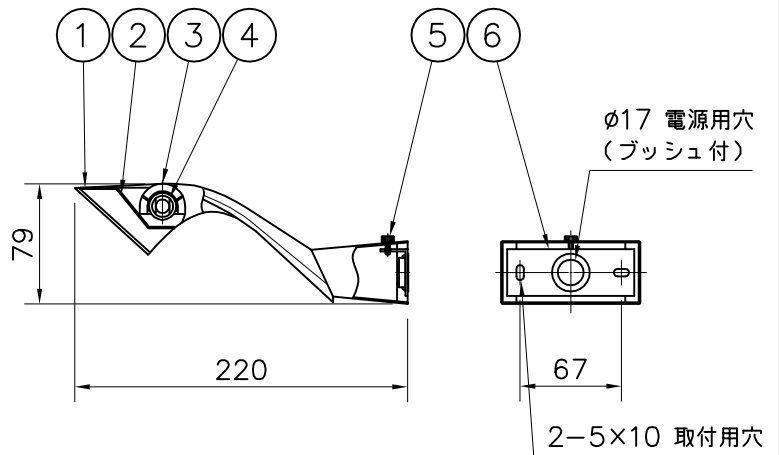

160510

060410

△ 安全上のご注意

- 一般屋内用器具です。屋外や、水気、湿気のある所には取付け出来ません。絶縁不良による感電・火災の原因となることがあります。
- 壁面取付専用器具です。天井面には取付けないでください。落下のおそれがあります。
- 器具と被照射面との距離は50cm以上離してください。変色・変質・火災のおそれがあります。

7	取付ネジ	SWRH	2	クロメート処理	器具 タイプ	ランプ別売		
6	取付板	SPC	1	クロメート処理				
5	ローレットネジ	BsBM	1	白色				
4	ソケット	セラミック	1	R7s				
3	カバー	強化ガラス	1	フロスト	適合 ランプ	R7s 両口ハロゲンランプ 150 Wx1		
2	反射板	AP	1	ファセット仕上	色種			
1	本体	ADC	1	白色				
品番	品名	材質	数量	摘要		カタログ 番号 型番		
第三角法	作図	glex	単位	mm	尺度	質量	0.7 kg	618B2652W